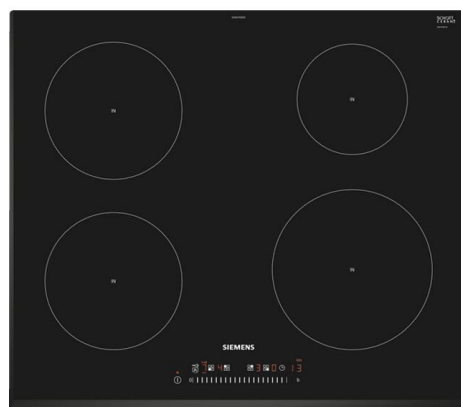

Kök/badrum

Vitvaror

Ugn

Siemens HB510ABR0S
Integrerad
Varmluft, teleskoparmar,
digital display

Spishäll

Siemens EH651FEB1E
Induktionshäll

Micro

Siemens BF634RGS1
Integrerad
900 Watt