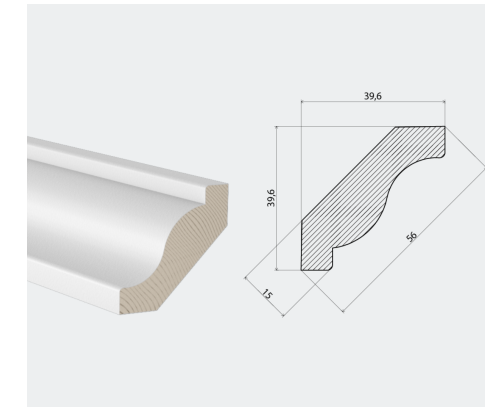

Taklist

EHL Prolist
Svanhals Allmoge, 9603
15x56