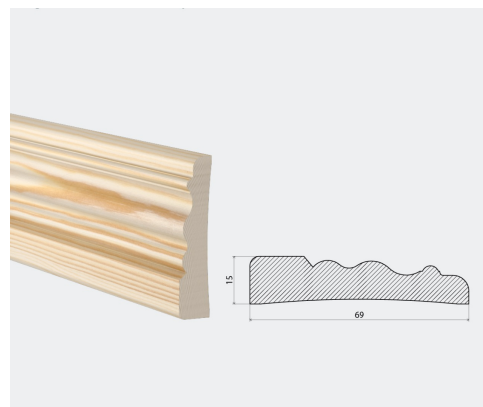

Fönster- & dörrfoder

EHL Prolist
Allmogefoder Syd
15x69
(Kaklad fönstersmyg i badrumsfönster)