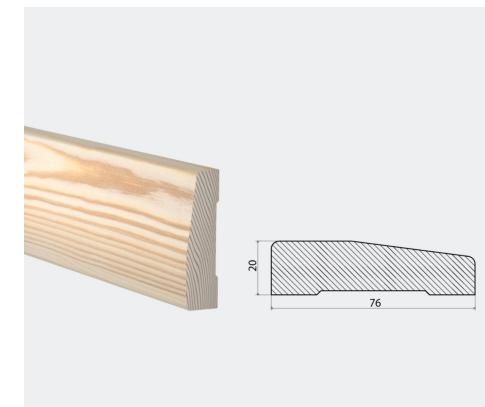

Skurkloss

EHL Prolist
Sockelkloss Skrea
20x76