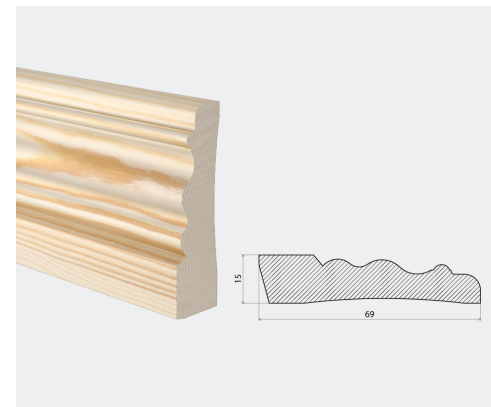

Fönsterbänk

Profilerad fönsterbänk enligt Willa Nordic.
(Kaklad fönsterbänk i badrumsfönster)

Fönster- & dörrfoder

EHL Prolist
Allmogefoder Syd
15x69
(Kaklad fönstersmyg i badrumsfönster)

Golvsockel

EHL Prolist
Allmogesockel Syd
15x69