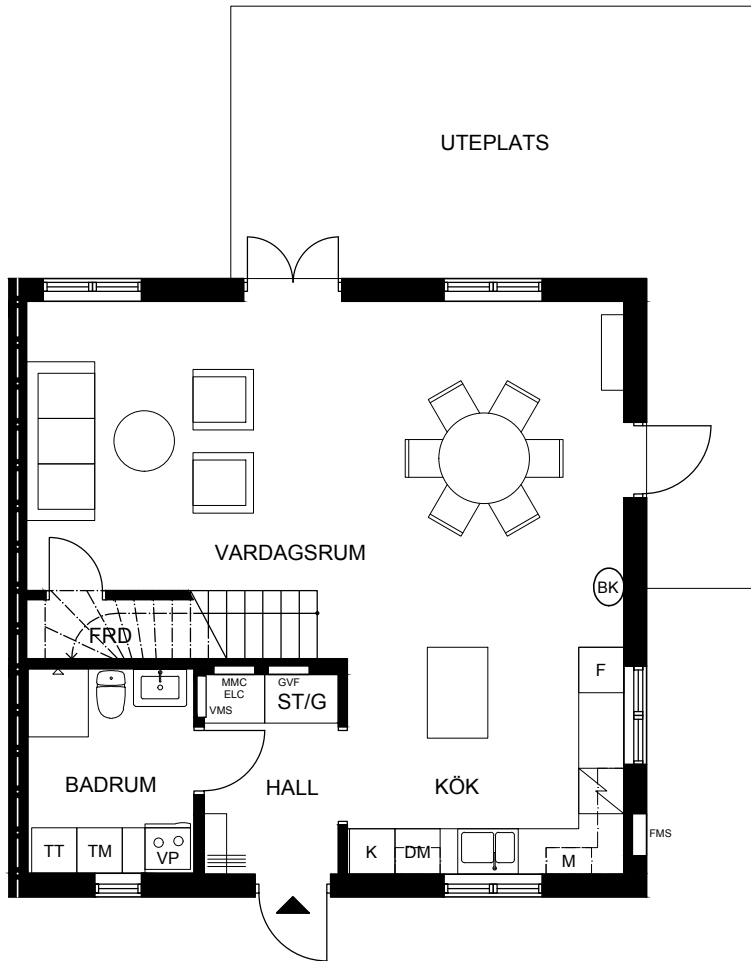

HUS 1:139 A

5 ROK, ca 120 m²

Tomt, ca 545 m²

ENTRÉPLAN

▶	Entré	☒	Ugn & Induktionshäll
G/ST	Garderob/städ	M	Microvågsugn
KM	Kombimaskin	DM	Diskmaskin
VP	Värmepump	K/F	Kyl/Frys
HT	Handdukstork	BK	Braskamin (tillval)

ÖVRE PLAN

FMS	Fasadmätarskåp
MMC	Multimediacentral
ELC	Elcentral
GVF	Golvvärmefördelare
VMS	Vattenmätarskåp
VL	Vindslucka

Rumshöjd ca 2,5 m, om ej annat anges. Avvikelser kan förekomma.
Ytångivelser är preliminära. Möblering är endast illustrativ.