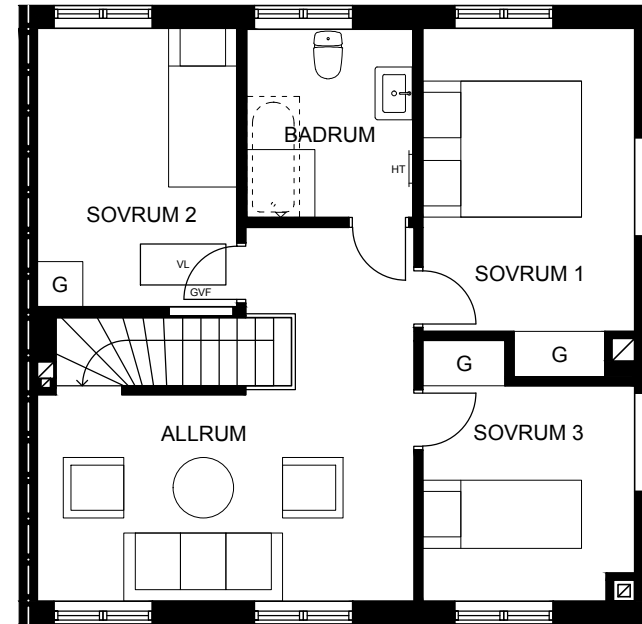

HUS 1:139 A

5 ROK, ca 120 m²

Tomt, ca 545 m²

ENTRÉPLAN

▶	Entré	☒	Ugn & Induktionshäll
G/ST	Garderob/städ	M	Microvågsugn
KM	Kombimaskin	DM	Diskmaskin
VP	Värmepump	K/F	Kyl/Frys
HT	Handdukstork	BK	Braskamin (tillval)

ÖVRE PLAN

FMS	Fasadmätarskåp
MMC	Multimediacentral
ELC	Elcentral
GVF	Golvvärmefördelare
VMS	Vattenmätarskåp
VL	Vindslucka

Rumshöjd ca 2,5 m, om ej annat anges. Avvikelser kan förekomma.
Ytångivelser är preliminära. Möblering är endast illustrativ.