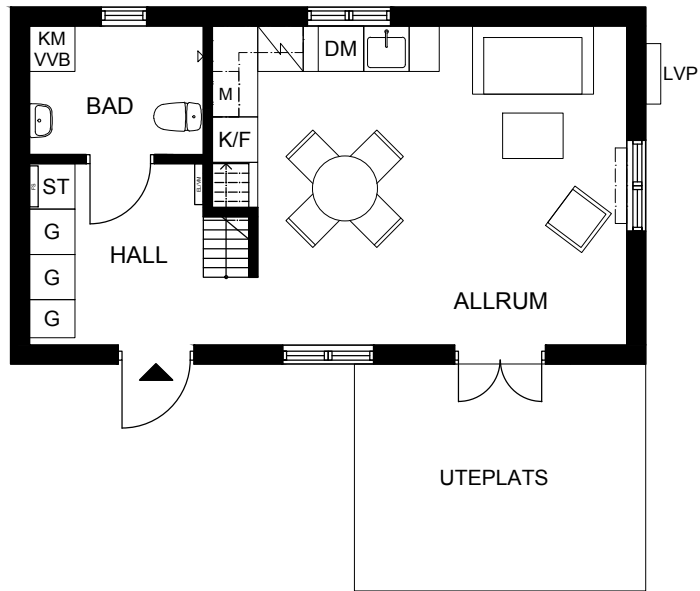

HUS 1:139 C

1 ROK med loft, ca 39 m²

Tomt, ca 370 m²

ENTRÉPLAN

ÖVRE PLAN

▶	Entré	☒	Ugn & Induktionshäll
G	Garderob	M	Microvågsugn
ST	Städskåp	DM	Diskmaskin
KM	Kombimaskin	K/F	Kyl/Frys
VVB	Varmvattenberedare	LVP	Luftvärmepump

Rumshöjd ca 2,2 m i hall och badrum, ca 4,5 m tillnock i allrum. Avvikelser kan förekomma.
Ytangivelser är preliminära. Möblering är endast illustrativ.