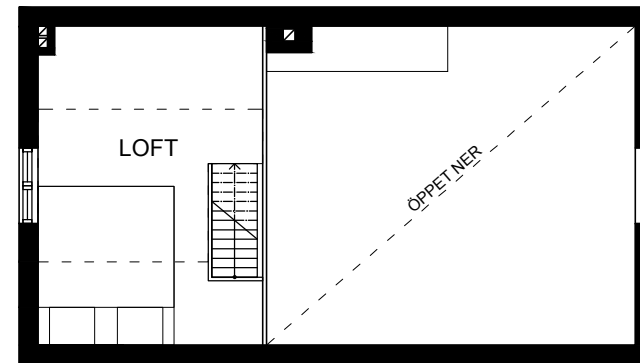

HUS 1:139 C

1 ROK med loft, ca 39 m²

Tomt, ca 370 m²

ENTRÉPLAN

ÖVRE PLAN

▶	Entré	☒	Ugn & Induktionshäll
G	Garderob	M	Microvågsugn
ST	Städskåp	DM	Diskmaskin
KM	Kombimaskin	K/F	Kyl/Frys
VVB	Varmvattenberedare	LVP	Luftvärmepump

Rumshöjd ca 2,2 m i hall och badrum, ca 4,5 m tillnock i allrum. Avvikelser kan förekomma.
Ytangivelser är preliminära. Möblering är endast illustrativ.