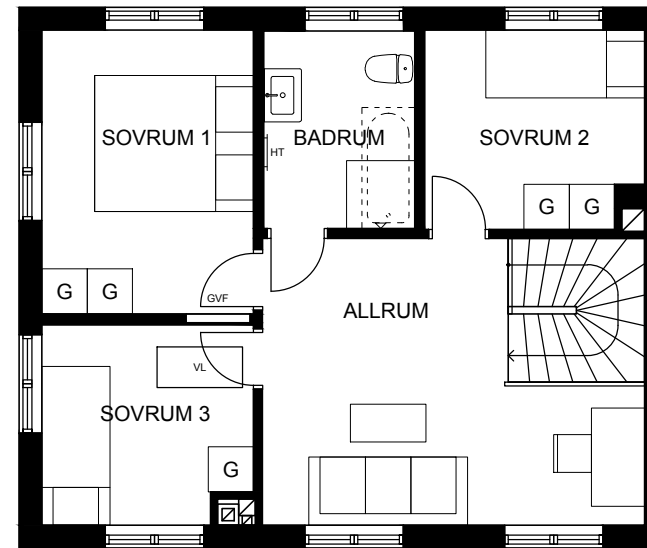

HUS 1:138 A

5 ROK, ca 105 m²

Tomt, ca 510 m²

ENTRÉPLAN

▶	Entré	☒	Ugn & Induktionshäll
G/ST	Garderob/städ	M	Microvågsugn
TM	Tvättmaskin	DM	Diskmaskin
TT	Torktumlare	K/F	Kyl/Frys
VP	Värmepump	BK	Braskamin (tillval)
HT	Handdukstork		

ÖVRE PLAN

FMS	Fasadmätarskåp
MMC	Multimediacentral
ELC	Elcentral
GVF	Golvvärmefördelare
VMS	Vattenmätarskåp
VL	Vindslucka

Rumshöjd ca 2,5 m, om ej annat anges. Avvikelser kan förekomma.
Ytångivelser är preliminära. Möblering är endast illustrativ.