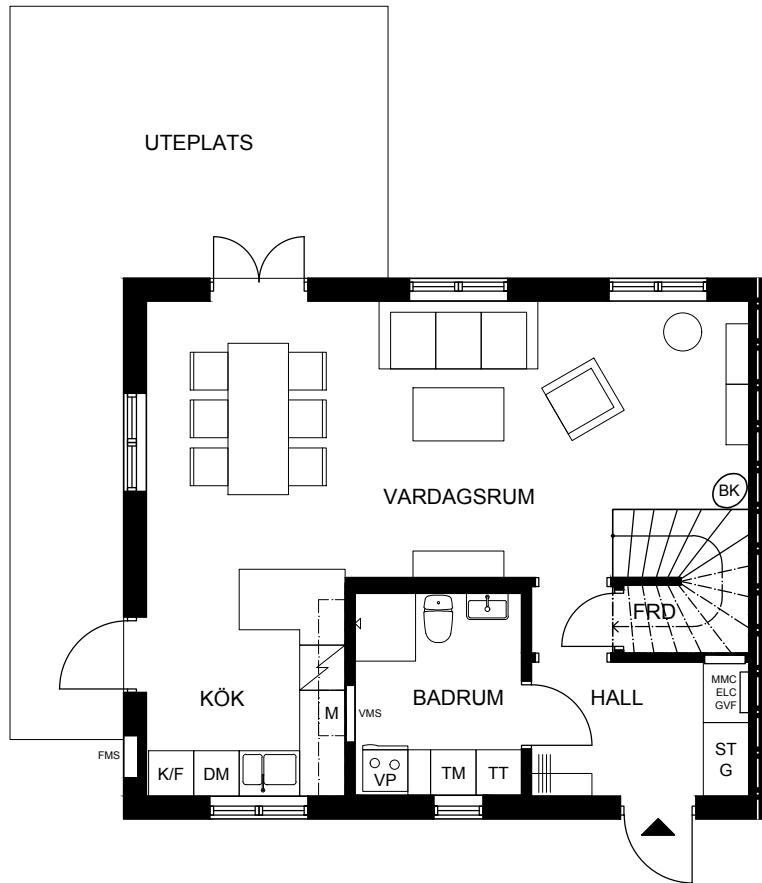

HUS 1:138 A

5 ROK, ca 105 m²

Tomt, ca 510 m²

ENTRÉPLAN

▶	Entré	☒	Ugn & Induktionshäll
G/ST	Garderob/städ	M	Microvågsugn
TM	Tvättmaskin	DM	Diskmaskin
TT	Torktumlare	K/F	Kyl/Frys
VP	Värmepump	BK	Braskamin (tillval)
HT	Handdukstork		

ÖVRE PLAN

FMS	Fasadmätarskåp
MMC	Multimediacentral
ELC	Elcentral
GVF	Golvvärmefördelare
VMS	Vattenmätarskåp
VL	Vindslucka

Rumshöjd ca 2,5 m, om ej annat anges. Avvikelser kan förekomma.
Ytångivelser är preliminära. Möblering är endast illustrativ.