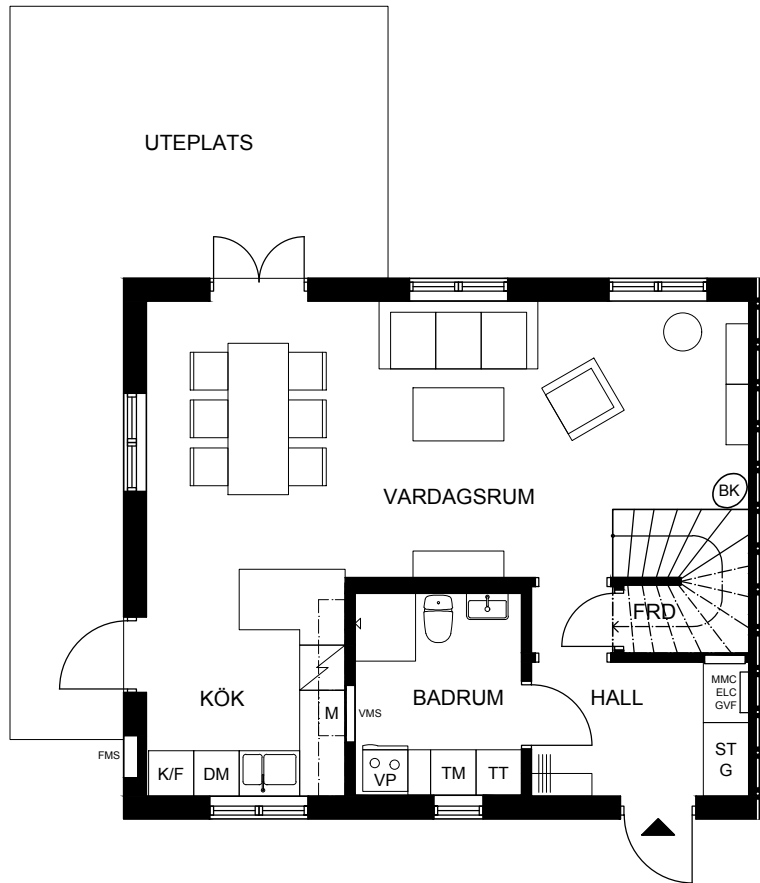

HUS 1:140 A

5 ROK, ca 105 m²

Tomt, ca 750 m²

ENTRÉPLAN

▶	Entré	☒	Ugn & Induktionshäll
G/ST	Garderob/städ	M	Microvågsugn
TM	Tvättmaskin	DM	Diskmaskin
TT	Torktumlare	K/F	Kyl/Frys
VP	Värmepump	BK	Braskamin (tillval)
HT	Handdukstork		

ÖVRE PLAN

FMS	Fasadmätarskåp
MMC	Multimediacentral
ELC	Elcentral
GVF	Golvvärmefördelare
VMS	Vattenmätarskåp
VL	Vindslucka

Rumshöjd ca 2,5 m, om ej annat anges. Avvikelser kan förekomma.
Ytångivelser är preliminära. Möblering är endast illustrativ.