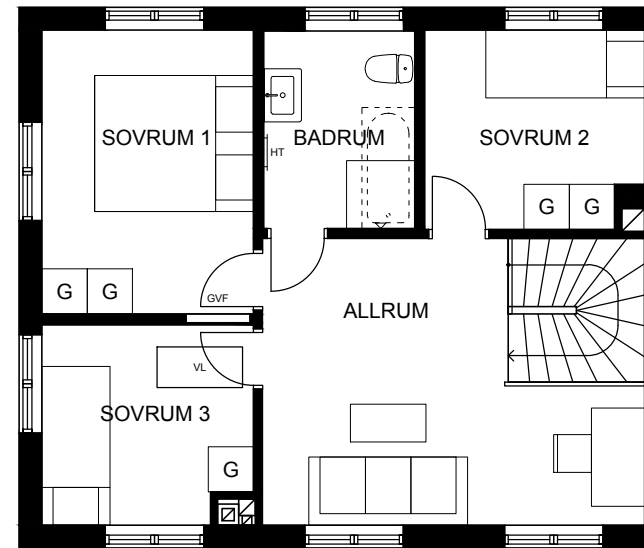

HUS 1:140 A

5 ROK, ca 105 m²

Tomt, ca 750 m²

ENTRÉPLAN

▶	Entré	☒	Ugn & Induktionshäll
G/ST	Garderob/städ	M	Microvågsugn
TM	Tvättmaskin	DM	Diskmaskin
TT	Torktumlare	K/F	Kyl/Frys
VP	Värmepump	BK	Braskamin (tillval)
HT	Handdukstork		

ÖVRE PLAN

FMS	Fasadmätarskåp
MMC	Multimediacentral
ELC	Elcentral
GVF	Golvvärmefördelare
VMS	Vattenmätarskåp
VL	Vindslucka

Rumshöjd ca 2,5 m, om ej annat anges. Avvikelser kan förekomma.
Ytångivelser är preliminära. Möblering är endast illustrativ.