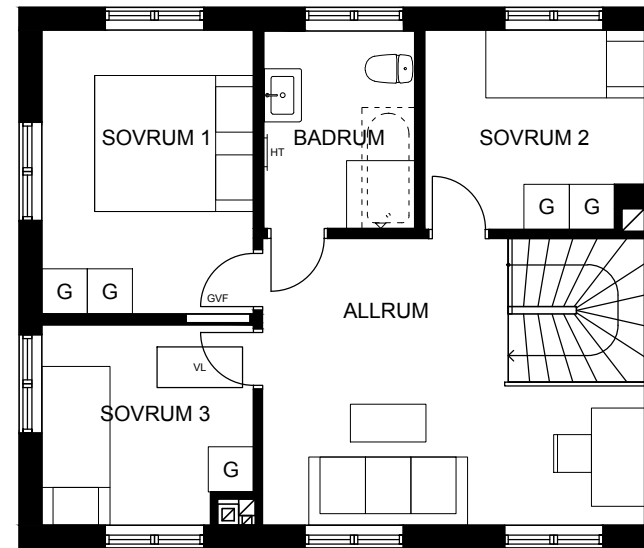

HUS 1:143 A

5 ROK, ca 105 m²

Tomt, ca 750 m²

ENTRÉPLAN

▶	Entré	☒	Ugn & Induktionshäll
G/ST	Garderob/städ	M	Microvågsugn
TM	Tvättmaskin	DM	Diskmaskin
TT	Torktumlare	K/F	Kyl/Frys
VP	Värmepump	BK	Braskamin (tillval)
HT	Handdukstork		

ÖVRE PLAN

FMS	Fasadmätarskåp
MMC	Multimediacentral
ELC	Elcentral
GVF	Golvvärmefördelare
VMS	Vattenmätarskåp
VL	Vindslucka

Rumshöjd ca 2,5 m, om ej annat anges. Avvikelser kan förekomma.
Ytångivelser är preliminära. Möblering är endast illustrativ.