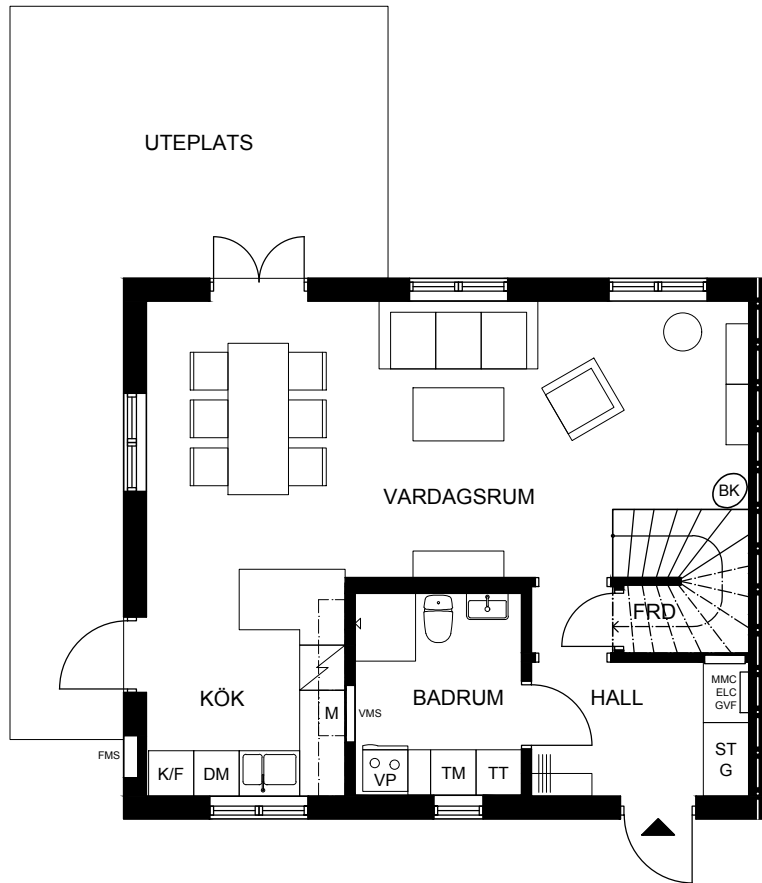

HUS 1:143 A

5 ROK, ca 105 m²

Tomt, ca 750 m²

ENTRÉPLAN

▶	Entré	☒	Ugn & Induktionshäll
G/ST	Garderob/städ	M	Microvågsugn
TM	Tvättmaskin	DM	Diskmaskin
TT	Torktumlare	K/F	Kyl/Frys
VP	Värmepump	BK	Braskamin (tillval)
HT	Handdukstork		

ÖVRE PLAN

FMS	Fasadmätarskåp
MMC	Multimediacentral
ELC	Elcentral
GVF	Golvvärmefördelare
VMS	Vattenmätarskåp
VL	Vindslucka

Rumshöjd ca 2,5 m, om ej annat anges. Avvikelser kan förekomma.
Ytångivelser är preliminära. Möblering är endast illustrativ.