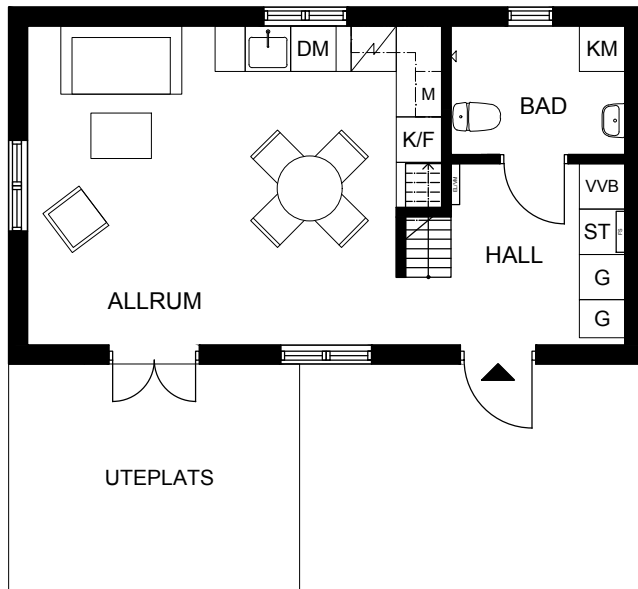

HUS 1:141 C

1 ROK med loft, ca 39 m²

Tomt, ca 385 m²

ENTRÉPLAN

ÖVRE PLAN

▶	Entré	▣	Ugn & Induktionshäll
G	Garderob	M	Microvågsugn
ST	Städsåp	DM	Diskmaskin
VVB	Varmvattenberedare	K/F	Kyl/Frys
KM	Kombimaskin		

Rumshöjd ca 2,2 m i hall och badrum, ca 4,5 m tillnock i allrum. Avvikelser kan förekomma.
Ytangivelser är preliminära. Möblering är endast illustrativ.