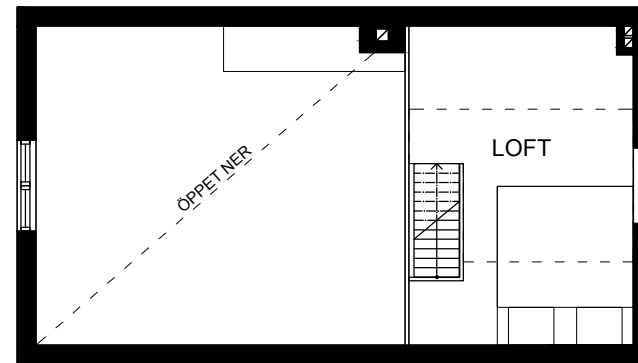

HUS 1:141 C

1 ROK med loft, ca 39 m²

Tomt, ca 385 m²

ENTRÉPLAN

ÖVRE PLAN

▶	Entré	▣	Ugn & Induktionshäll
G	Garderob	M	Microvågsugn
ST	Städsåp	DM	Diskmaskin
VVB	Varmvattenberedare	K/F	Kyl/Frys
KM	Kombimaskin		

Rumshöjd ca 2,2 m i hall och badrum, ca 4,5 m tillnock i allrum. Avvikelser kan förekomma.
Ytangivelser är preliminära. Möblering är endast illustrativ.