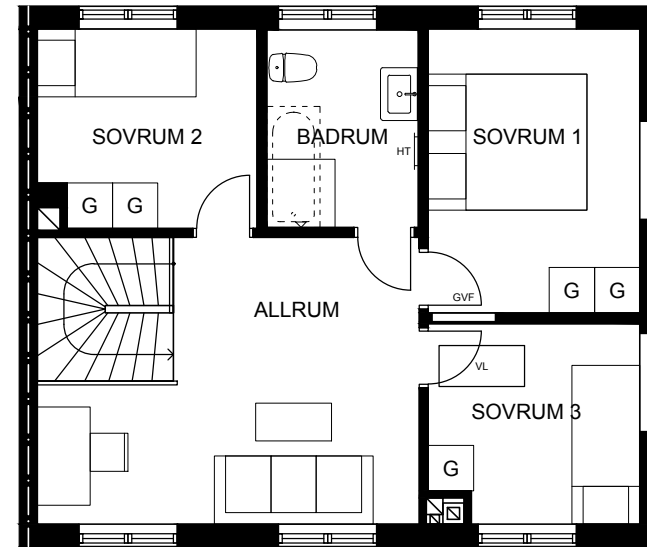

HUS 1:141 B

5 ROK, ca 105 m²

Tomt, ca 645 m²

ENTRÉPLAN

▶	Entré	☒	Ugn & Induktionshäll
G/ST	Garderob/städ	M	Microvågsugn
TM	Tvättmaskin	DM	Diskmaskin
TT	Torktumlare	K/F	Kyl/Frys
VP	Värmepump	BK	Braskamin (tillval)
HT	Handdukstork		

ÖVRE PLAN

FMS	Fasadmätarskåp
MMC	Multimediacentral
ELC	Elcentral
GVF	Golvvärmefördelare
VMS	Vattenmätarskåp
VL	Vindslucka

Rumshöjd ca 2,5 m, om ej annat anges. Avvikelser kan förekomma.
Ytångivelser är preliminära. Möblering är endast illustrativ.