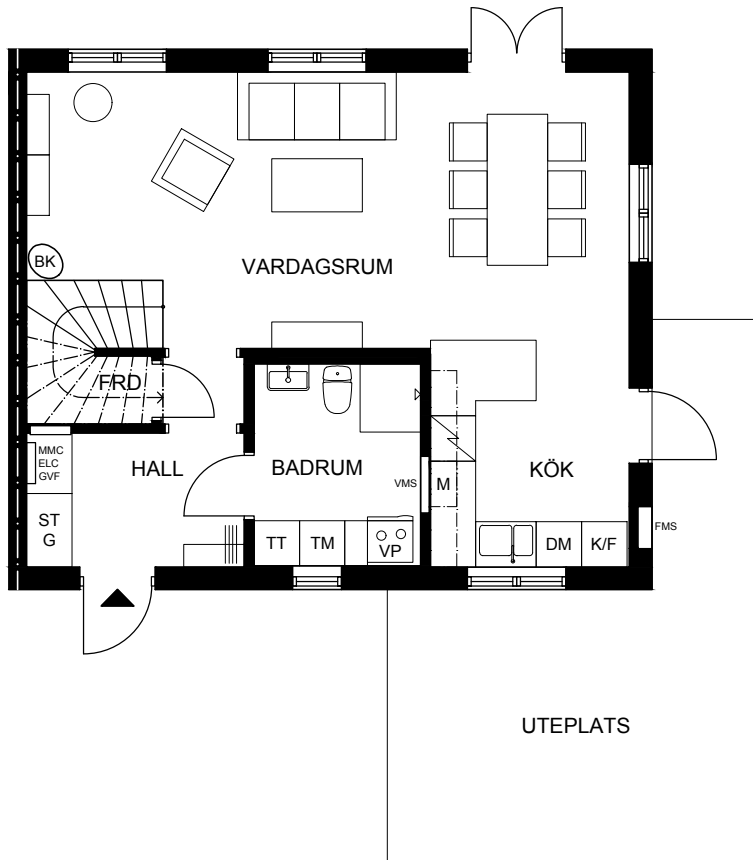

HUS 1:141 B

5 ROK, ca 105 m²

Tomt, ca 645 m²

ENTRÉPLAN

▶	Entré	☒	Ugn & Induktionshäll
G/ST	Garderob/städ	M	Microvågsugn
TM	Tvättmaskin	DM	Diskmaskin
TT	Torktumlare	K/F	Kyl/Frys
VP	Värmepump	BK	Braskamin (tillval)
HT	Handdukstork		

ÖVRE PLAN

FMS	Fasadmätarskåp
MMC	Multimediacentral
ELC	Elcentral
GVF	Golvvärmefördelare
VMS	Vattenmätarskåp
VL	Vindslucka

Rumshöjd ca 2,5 m, om ej annat anges. Avvikelser kan förekomma.
Ytångivelser är preliminära. Möblering är endast illustrativ.