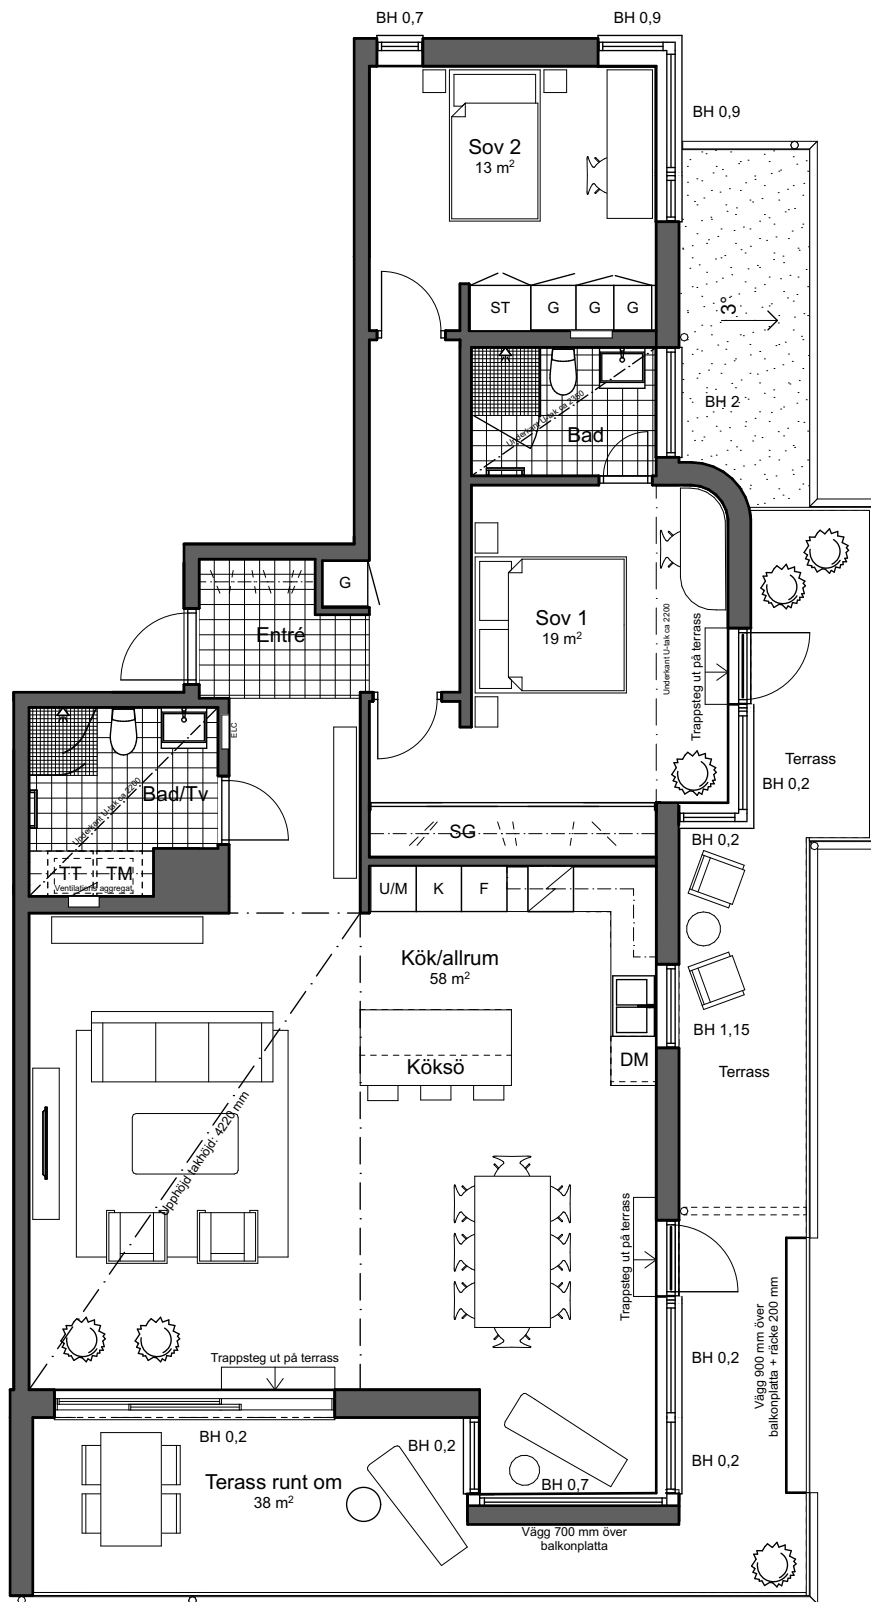

3

ROK

Yta: 119 m²

Plan 3

Lägenhet 9, 1201

- | | | | |
|----------------------|-----------------------|------------------------|----------------------------------|
| DM Diskmaskin | Induktionshäll | U/M Ugn / Micro | BH Bröstningshöjd i meter |
| K Kylskåp | TM Tvättmaskin | ST Städ | Klädförvaring |
| F Frys | TT Torktumlare | K/F Kyl / Frys | SG Skjutdörrsgarderob |
| | | G Garderob | Elcentral |
| | | HS Högskåp | (M) Micro |

Generell innertakshöjd = 2,5 m

Uppvärmning: Radiatorer

0 1 2 3 4 5M

SKALA 1:100

BRF Gäddan 14 reserverar sig för eventuella ändringar och tryckfel