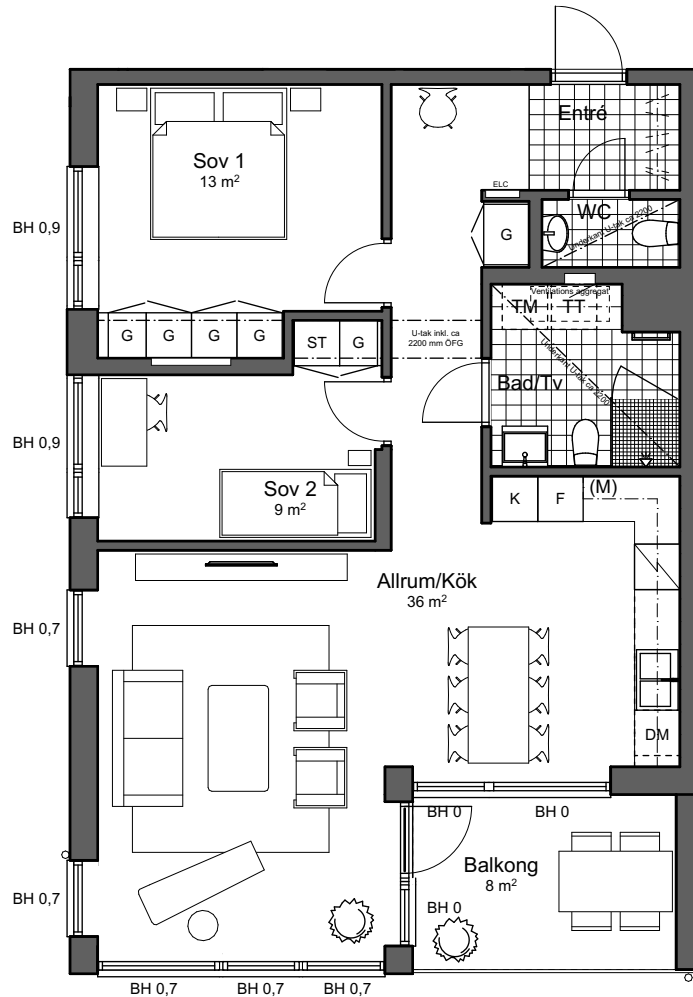

## 3

## ROK

Yta: 79,5 m<sup>2</sup>

Plan 2

Lägenhet 7, 1102

<b>DM</b> Diskmaskin	Induktionshäll	<b>UM</b> Ugn / Micro	<b>BH</b> Bröstningshöjd i meter
<b>K</b> Kylskåp	<b>TM</b> Tvättmaskin	<b>ST</b> Städ	Klädförvaring
<b>F</b> Frys	<b>TT</b> Torktumlare	<b>K/F</b> Kyl / Frys	<b>SG</b> Skjutdörrsgarderob
		<b>G</b> Garderob	Elcentral
		<b>HS</b> Högskåp	<b>(M)</b> Micro

Generell innertakshöjd = 2,5 m

Uppvärmning: Radiatorer

0 1 2 3 4 5M

SKALA 1:100

BRF Gäddan 14 reserverar sig för eventuella ändringar och tryckfel