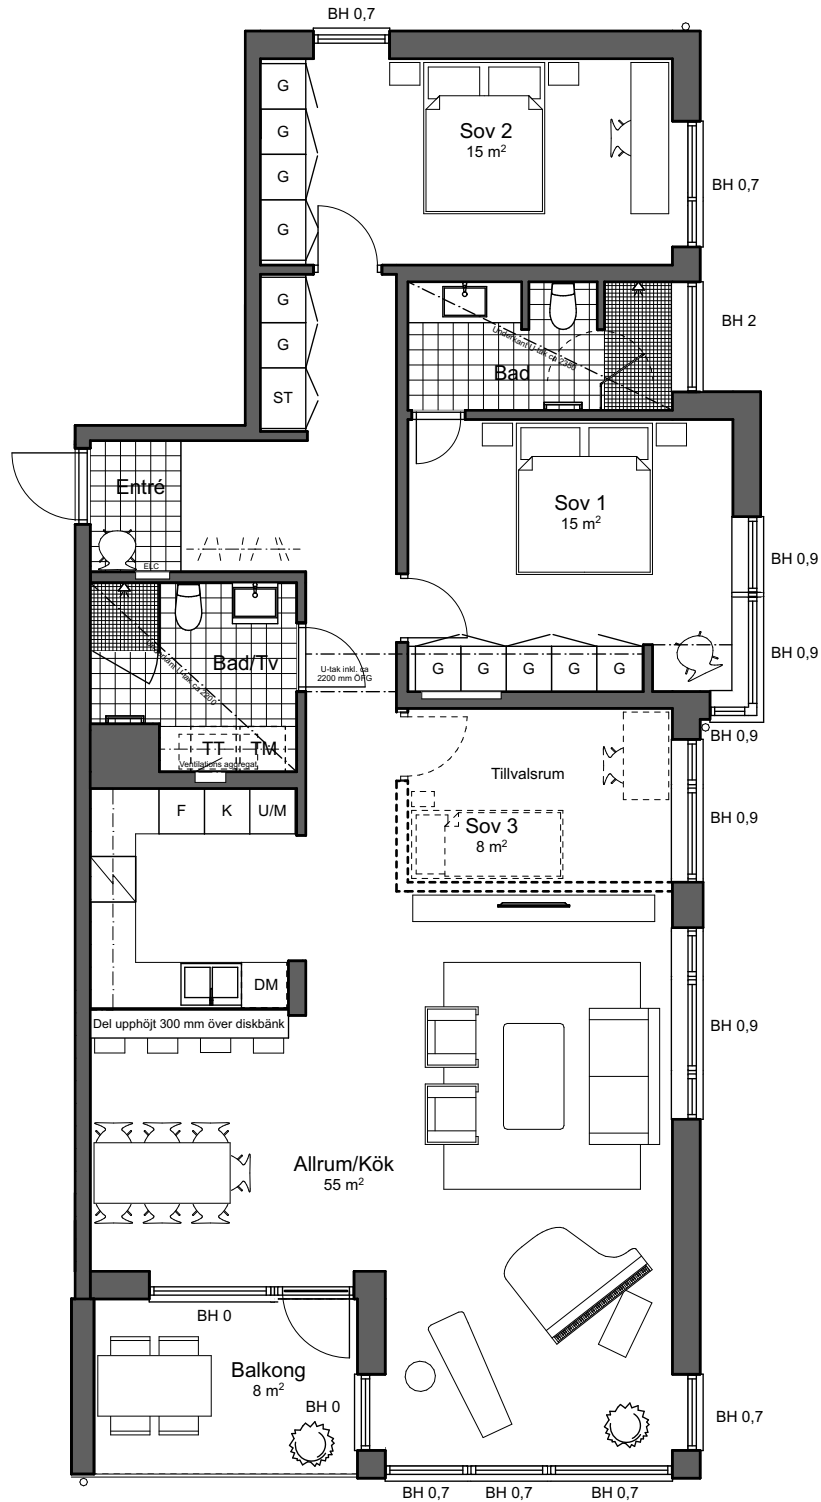

4

ROK

Yta: 125,1 m²
 Plan 2
 Lägenhet 6, 1101

DM Diskmaskin	Induktionshäll	U/M Ugn / Micro	BH Bröstningshöjd i meter
K Kylskåp	TM Tvättmaskin	ST Städ	Klädförvaring
F Frys	TT Torktumlare	K/F Kyl / Frys	SG Skjutdörrsgarderob
		G Garderob	Elcentral
		HS Högskåp	(M) Micro

Generell innertakshöjd = 2,5 m

Uppvärmning: Radiatorer

0 1 2 3 4 5M

SKALA 1:100

BRF Gäddan 14 reserverar sig för eventuella ändringar och tryckfel