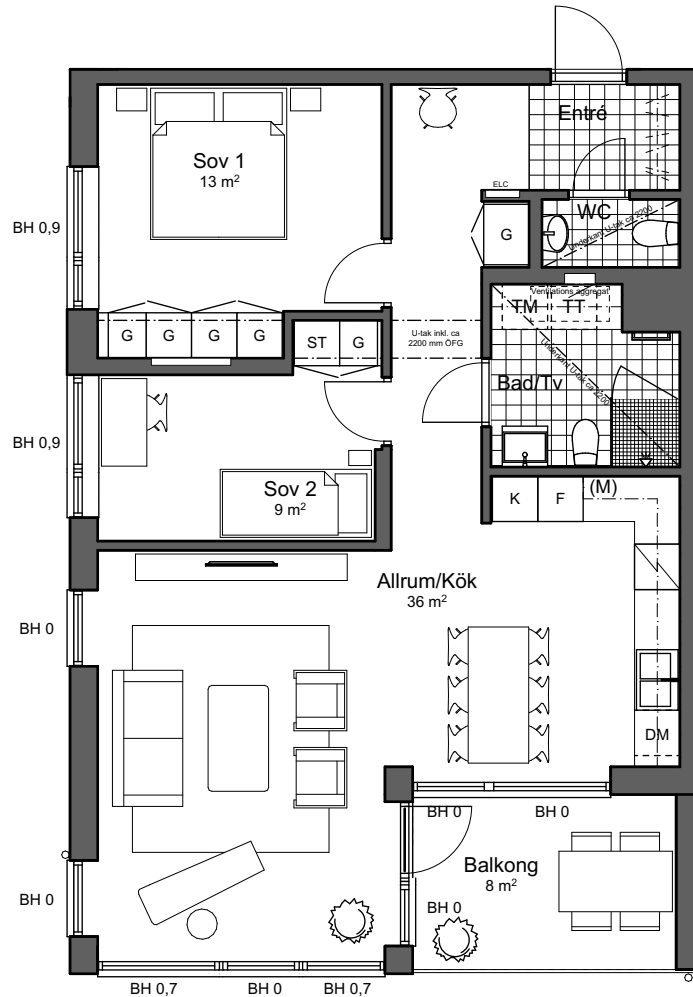

## 3

## ROK

Yta: 79,5 m<sup>2</sup>  
 Bottenvåning  
 Lägenhet 4, 1002

<b>DM</b> Diskmaskin	Induktionshäll	<b>UM</b> Ugn / Micro	<b>BH</b> Bröstningshöjd i meter
<b>K</b> Kylskåp	<b>TM</b> Tvättmaskin	<b>ST</b> Städ	Klädförvaring
<b>F</b> Frys	<b>TT</b> Torktumlare	<b>K/F</b> Kyl / Frys	<b>SG</b> Skjutdörrsgarderob
		<b>G</b> Garderob	Elcentral
		<b>HS</b> Högskåp	<b>(M)</b> Micro