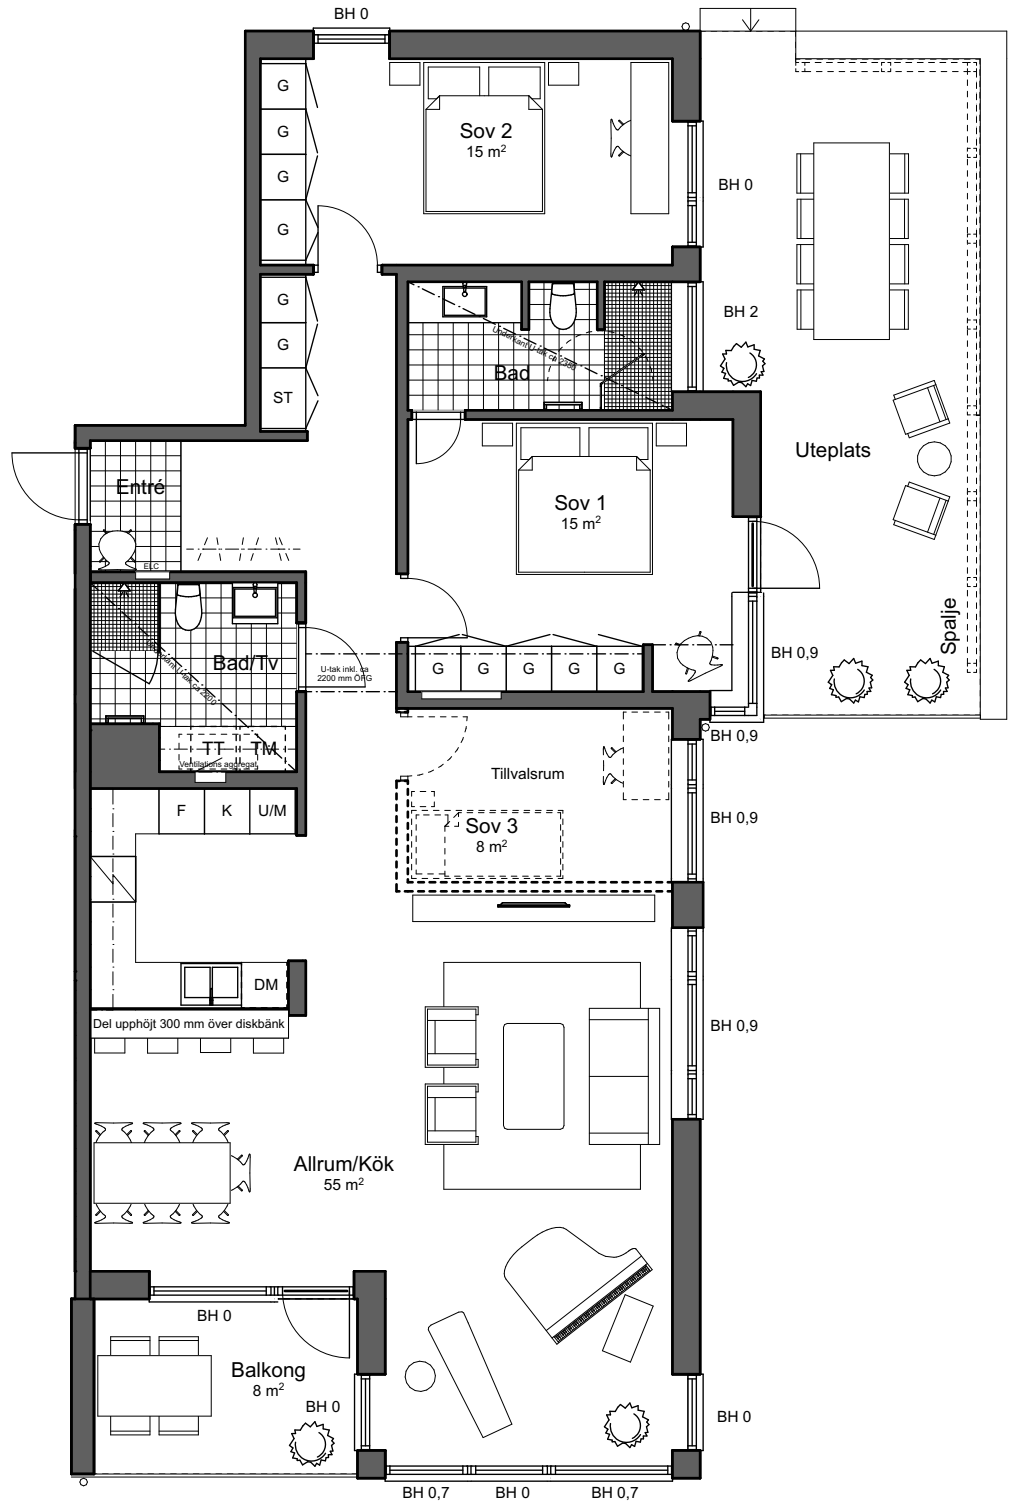

# 4

## ROK

Yta: 125,1 m<sup>2</sup>  
Bottenvåning  
Lägenhet 3, 1001

<b>DM</b> Diskmaskin	Induktionshäll	<b>UM</b> Ugn / Micro	<b>BH</b> Bröstningshöjd i meter
<b>K</b> Kylskåp	<b>TM</b> Tvättmaskin	<b>ST</b> Städ	Klädförvaring
<b>F</b> Frys	<b>TT</b> Torktumlare	<b>K/F</b> Kyl / Frys	<b>SG</b> Skjutdörrsgarderob
		<b>G</b> Garderob	Elcentral
		<b>HS</b> Högskåp	<b>(M)</b> Micro