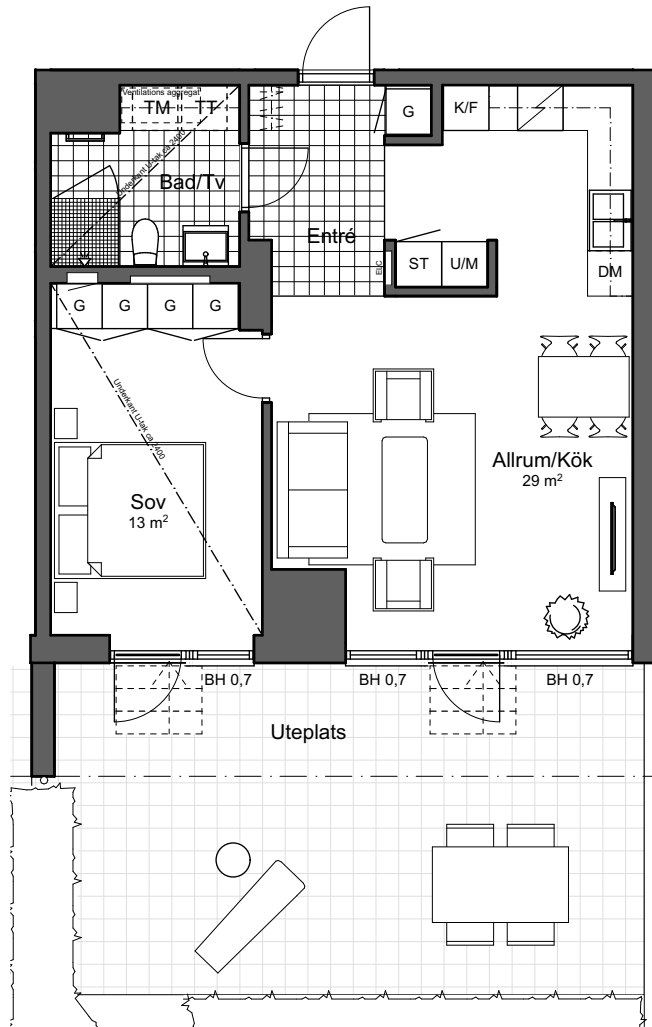

2

ROK

Yta: 55,4 m²
Sutterängvåning
Lägenhet 1, 0901

DM	Diskmaskin	Induktionshäll	U/M	Ugn / Micro	BH	Bröstningshöjd i meter
K	Kylskåp	TM	ST	Städ	Klädförvaring	
F	Frys	TT	K/F	Kyl / Frys	SG	Skjuddörrsgarderob
			G	Garderob	ELC	Elcentral
			HS	Högsåp	(M)	Micro

Generell innertakshöjd = 2,5 m

Uppvärmning: Golvvärme

0 1 2 3 4 5M

SKALA 1:100

BRF Gäddan 14 reserverar sig för eventuella ändringar och tryckfel