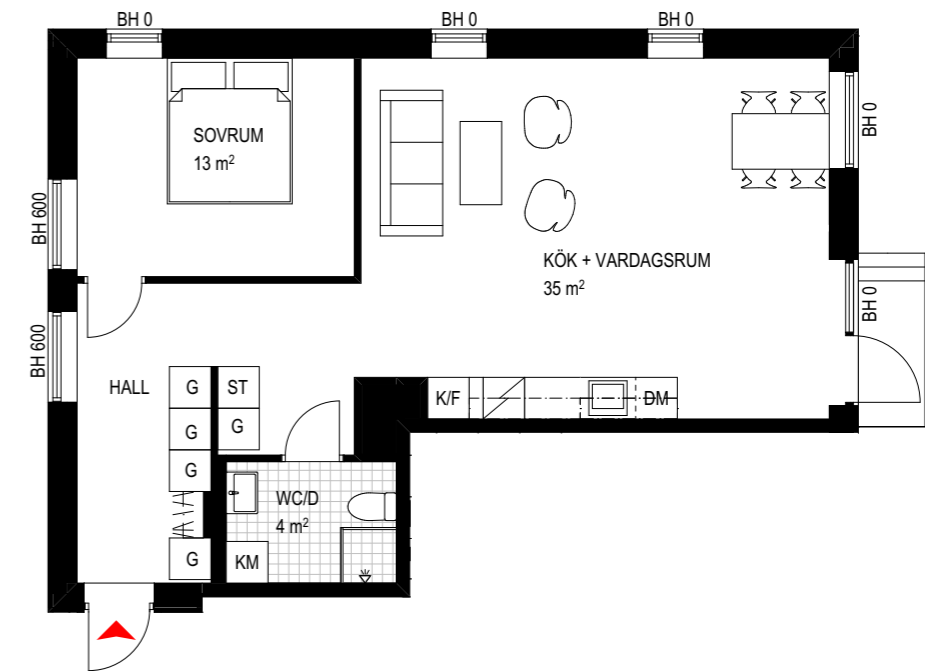

DATUM: 2020-05-27

BOFAKTABLAD BRF ÖF 17

Rumshöjd ca 3,8 meter
Rumshöjd badrum ca 2,1 meter
Originalformat A4

2 rok, 55 m² + loft
B-1004

SEKTION SKALA 1:200 ALLA MÅTT ÄR CIRKA MÅTT

FÖRKLARING:

GARDEROB	HÄLL	FÖNSTER BRÖSTNINGSHÖJD
STÅDSKÅP	KOMBIMASKIN	KAPPHYLLA
DISKMASKIN	KYL-/FRYSSKÅP	

SKALA 1:100

MED RESERVATION FÖR EVENTUELLA ÄNDRINGAR

DATUM: 2020-05-27

BOFAKTABLAD BRF ÖF 17

Rumshöjd ca 3,8 meter
Rumshöjd badrum ca 2,5 meter
Originalformat A4

2 rok, 66 m²
B-1005

FÖRKLARING:

GARDEROB	HÄLL	FÖNSTER BRÖSTNINGSHÖJD
STÅDSKÅP	KOMBIMASKIN	KAPPHYLLA
DISKMASKIN	KYL-/FRYSSKÅP	

SKALA 1:100

MED RESERVATION FÖR EVENTUELLA ÄNDRINGAR

DATUM: 2020-05-27

BOFAKTABLAD BRF ÖF 17

Rumshöjd ca 3,8 meter
Rumshöjd badrum ca 2,1 meter
Originalformat A4

1 rok, 35 m² + loft
B-1006

SEKTION SKALA 1:200 ALLA MÅTT ÄR CIRKA MÅTT