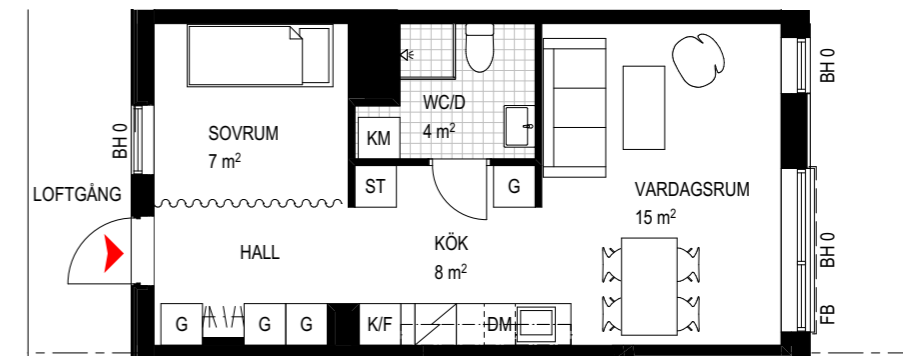

SKALA 1:100

MED RESERVATION FÖR EVENTUELLA ÄNDRINGAR

DATUM: 2020-05-27

BOFAKTABLAD BRF ÖF 17

Rumshöjd ca 2,6 meter
Rumshöjd badrum ca 2,6 meter
Originalformat A4

1 rok, 33 m²
B-1108, B-1208

FÖRKLARING:

GARDEROB	HÄLL	BH FÖNSTER BRÖSTNINGSHÖJD
STÅDSKÅP	KOMBIMASKIN	FB FRANSK BALKONG
DISKMASKIN	KYL-/FRYSSKÅP	KAPPHYLLA

SKALA 1:100

MED RESERVATION FÖR EVENTUELLA ÄNDRINGAR

DATUM: 2020-05-27

BOFAKTABLAD BRF ÖF 17

Rumshöjd ca 2,6 meter
Rumshöjd badrum ca 2,6 meter
Originalformat A4

1 rok, 41 m²
B-1109, B-1209

FÖRKLARING:

GARDEROB	HÄLL	BH FÖNSTER BRÖSTNINGSHÖJD
STÅDSKÅP	KOMBIMASKIN	FB FRANSK BALKONG
DISKMASKIN	KYL-/FRYSSKÅP	KAPPHYLLA

SKALA 1:100

MED RESERVATION FÖR EVENTUELLA ÄNDRINGAR

DATUM: 2020-05-27

BOFAKTABLAD BRF ÖF 17

Rumshöjd ca 2,6 meter
Rumshöjd badrum ca 2,6 meter
Originalformat A4

1 rok, 41 m²
B-1110, B-1308

FÖRKLARING:

G	GARDEROB	HÄLL	HÄLL	BH	FÖNSTER BRÖSTNINGSHÖJD
ST	STÄDSKÅP	KM	KOMBIMASKIN	KAPPHYLLA	KAPPHYLLA
DM	DISKMASKIN	K/F	KYL-/FRYSSKÅP	YTA INGÅR EJ I BOSTADSYTA	YTA INGÅR EJ I BOSTADSYTA