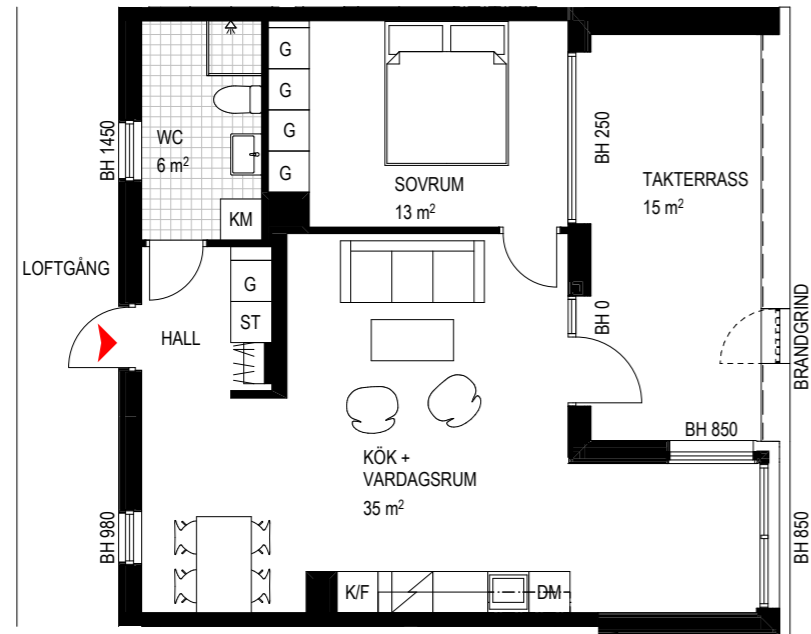

SKALA 1:100

MED RESERVATION FÖR EVENTUELLA ÄNDRINGAR

DATUM: 2020-05-27

BOFAKTABLAD BRF ÖF 17

Rumshöjd ca 3,8 meter
Rumshöjd badrum ca 2,5 meter
Originalformat A4

2 rok, 66 m²
B-1005

FÖRKLARING:

GARDEROB	HÄLL	FÖNSTER BRÖSTNINGSHÖJD
STÅDSKÅP	KOMBIMASKIN	KAPPHYLLA
DISKMASKIN	KYL-/FRYSSKÅP	

SKALA 1:100

MED RESERVATION FÖR EVENTUELLA ÄNDRINGAR

DATUM: 2020-05-27

BOFAKTABLAD BRF ÖF 17

Rumshöjd ca 3,8 meter
Rumshöjd badrum ca 2,1 meter
Originalformat A4

1 rok, 35 m² + loft
B-1006

SEKTION SKALA 1:200 ALLA MÅTT ÄR CIRKA MÅTT

SKALA 1:100

MED RESERVATION FÖR EVENTUELLA ÄNDRINGAR

DATUM: 2020-05-27

BOFAKTABLAD BRF ÖF 17

Rumshöjd ca 2,6 meter
Rumshöjd badrum ca 2,6 meter
Originalformat A4

2 rok, 52 m²
B-1306

FÖRKLARING:

GARDEROB	HÄLL	FÖNSTER BRÖSTNINGSHÖJD
STÅDSKÅP	KOMBIMASKIN	KAPPHYLLA
DISKMASKIN	KYL-/FRYSSKÅP	

SKALA 1:100

MED RESERVATION FÖR EVENTUELLA ÄNDRINGAR

DATUM: 2020-05-27

BOFAKTABLAD BRF ÖF 17

Rumshöjd ca 2,6 meter
Rumshöjd badrum ca 2,6 meter
Originalformat A4

2 rok, 59 m²
B-1307

FÖRKLARING:

G	GARDEROB	HÄLL	HÄLL	BH	FÖNSTER BRÖSTNINGSHÖJD
ST	STÄDSKÅP	KM	KOMBIMASKIN	KAPPHYLLA	KAPPHYLLA
DM	DISKMASKIN	K/F	KYL-/FRYSSKÅP		