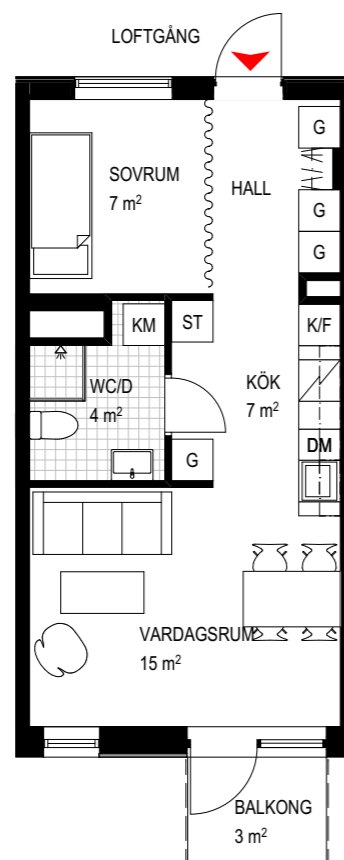

Rumshöjd ca 3,8 meter
Rumshöjd badrum ca 2,1 meter
Originalformat A4

1 rok, 39 m² + loft
B-1002

SEKTION SKALA 1:200 ALLA MÅTT ÄR CIRKA MÅTT

FÖRKLARING:

- G GARDEROB
- ST STÅDSKÅP
- DM DISKMASKIN
- HÅLL HÅLL
- KM KOMBIMASKIN
- K/F KYL-/FRYSSKÅP
- BH FÖNSTER BRÖSTNINGSHÖJD
- KAPPHYLLA KAPPHYLLA

SKALA 1:100

MED RESERVATION FÖR EVENTUELLA ÄNDRINGAR

DATUM: 2020-05-27

BOFAKTABLAD BRF ÖF 17

Rumshöjd ca 3,8 meter
Rumshöjd badrum ca 2,1 meter
Originalformat A4

1 rok, 39 m² + loft
B-1003

SEKTION SKALA 1:200 ALLA MÅTT ÄR CIRKA MÅTT

SKALA 1:100

MED RESERVATION FÖR EVENTUELLA ÄNDRINGAR

DATUM: 2020-05-27

BOFAKTABLAD BRF ÖF 17

Rumshöjd ca 3,8 meter
Rumshöjd badrum ca 2,5 meter
Originalformat A4

2 rok, 66 m²
B-1005

FÖRKLARING:

GARDEROB	HÄLL	FÖNSTER BRÖSTNINGSHÖJD
STÅDSKÅP	KOMBIMASKIN	KAPPHYLLA
DISKMASKIN	KYL-/FRYSSKÅP	

SKALA 1:100

MED RESERVATION FÖR EVENTUELLA ÄNDRINGAR

DATUM: 2020-05-27

BOFAKTABLAD BRF ÖF 17

Rumshöjd ca 2,6 meter
Rumshöjd badrum ca 2,6 meter
Originalformat A4

1 rok, 39 m²
B-1202

FÖRKLARING:

G	GARDEROB	HÄLL	BH	FÖNSTER BRÖSTNINGSHÖJD
ST	STÄDSKÅP	KM	KAPPHYLLA	
DM	DISKMASKIN	K/F		