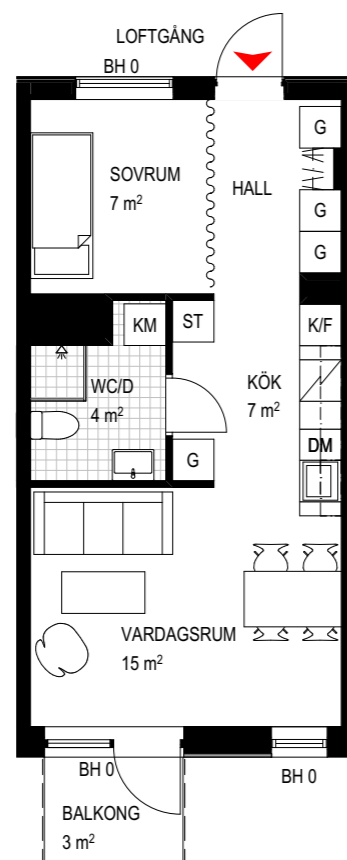

SKALA 1:100

MED RESERVATION FÖR EVENTUELLA ÄNDRINGAR

DATUM: 2020-05-27

BOFAKTABLAD BRF ÖF 17

Rumshöjd ca 3,8 meter
Rumshöjd badrum ca 2,1 meter
Originalformat A4

1 rok, 39 m² + loft
B-1003

SEKTION SKALA 1:200 ALLA MÅTT ÄR CIRKA MÅTT

FÖRKLARING:

GARDEROB	HÄLL	FÖNSTER BRÖSTNINGSHÖJD
STÅDSKÅP	KOMBIMASKIN	KAPPHYLLA
DISKMASKIN	KYL-/FRYSSKÅP	

SKALA 1:100

MED RESERVATION FÖR EVENTUELLA ÄNDRINGAR

DATUM: 2020-05-27

BOFAKTABLAD BRF ÖF 17

Rumshöjd ca 2,6 meter
Rumshöjd badrum ca 2,6 meter
Originalformat A4

1 rok, 35 m²
B-1101, B-1301

FÖRKLARING:

GARDEROB	HÄLL	FÖNSTER BRÖSTNINGSHÖJD
STÅDSKÅP	KOMBIMASKIN	KAPPHYLLA
DISKMASKIN	KYL-/FRYSSKÅP	YTA INGÅR E I BOSTADSYTA

SKALA 1:100

MED RESERVATION FÖR EVENTUELLA ÄNDRINGAR

DATUM: 2020-05-27

BOFAKTABLAD BRF ÖF 17

Rumshöjd ca 2,6 meter
Rumshöjd badrum ca 2,6 meter
Originalformat A4

1 rok, 39 m²
B-1102, B-1302

FÖRKLARING:

G	GARDEROB	HÄLL	BH	FÖNSTER BRÖSTNINGSHÖJD
ST	STÄDSKÅP	KM	KAPPHYLLA	
DM	DISKMASKIN	K/F		