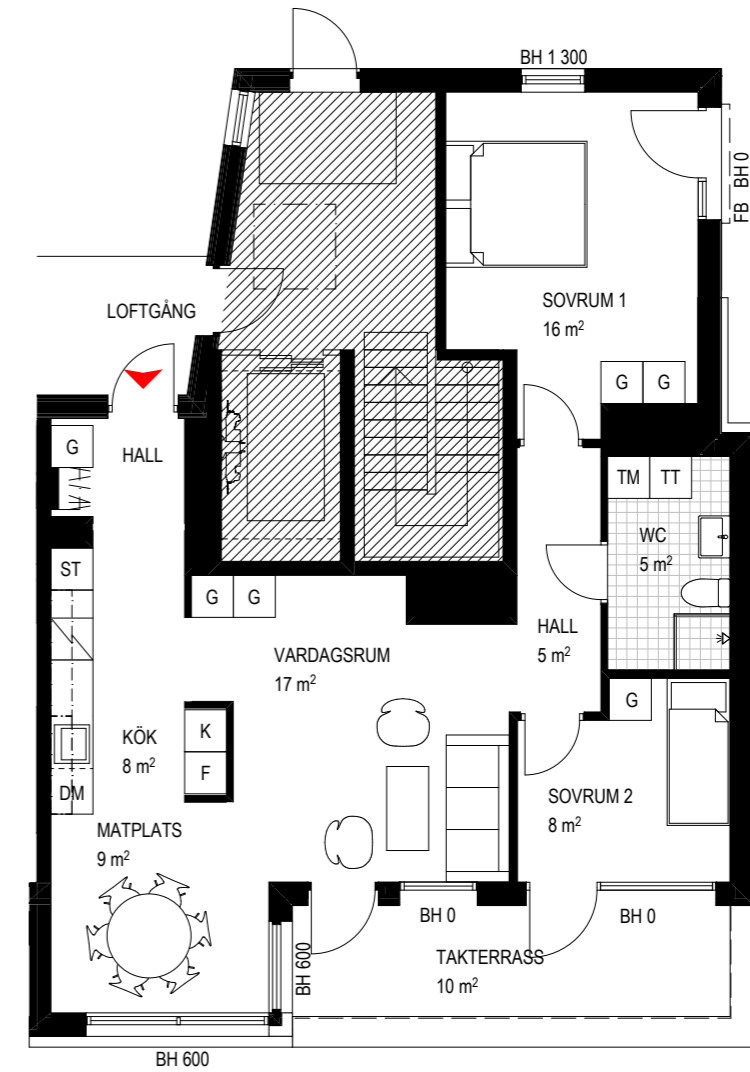

SKALA 1:100

MED RESERVATION FÖR EVENTUELLA ÄNDRINGAR

DATUM: 2020-05-27

BOFAKTABLAD BRF ÖF 17

Rumshöjd ca 3,8 meter
Rumshöjd badrum ca 2,1 meter
Originalformat A4

1 rok, 39 m² + loft
B-1003

SEKTION SKALA 1:200 ALLA MÅTT ÄR CIRKA MÅTT

SKALA 1:100

MED RESERVATION FÖR EVENTUELLA ÄNDRINGAR

DATUM: 2020-05-27

BOFAKTABLAD BRF ÖF 17

Rumshöjd ca 2,6 meter
Rumshöjd badrum ca 2,6 meter
Originalformat A4

2 rok, 59 m²
B-1307

FÖRKLARING:

G	GARDEROB	HÄLL	HÄLL	BH	FÖNSTER BRÖSTNINGSHÖJD
ST	STÄDSKÅP	KM	KOMBIMASKIN	KAPPHYLLA	KAPPHYLLA
DM	DISKMASKIN	K/F	KYL-/FRYSSKÅP		

SKALA 1:100

MED RESERVATION FÖR EVENTUELLA ÄNDRINGAR

DATUM: 2020-05-27

BOFAKTABLAD BRF ÖF 17

Rumshöjd varierar
från 2,4-3,4 meter
Originalformat A4

3 rok, 71 m²
B-1401

FÖRKLARING:

G	GARDEROB	K	KYLSKÅP	TM	TVÄTTMASKIN	BH	FÖNSTER BRÖSTNINGSHÖJD
ST	STÄDSKÅP	F	FRYSSKÅP	TT	TORKTUMLARE	FB	FRANSK BALKONG
DM	DISKMASKIN	HÄLL	HÄLL	KAPPHYLLA	KAPPHYLLA		YTA INGÅR EJ I BOSTADSYTA

SKALA 1:100

MED RESERVATION FÖR EVENTUELLA ÄNDRINGAR

DATUM: 2020-05-27

BOFAKTABLAD BRF ÖF 17

Rumshöjd varierar
från 2,4-3,4 meter
Originalformat A4

3 rok, 65 m²
B-1402

FÖRKLARING:

G	GARDEROB	K	KYLSKÅP	TM	TVÄTTMASKIN		KAPPHYLLA
ST	STÄDSKÅP	F	FRYSSKÅP	TT	TORKTUMLARE		
DM	DISKMASKIN		HÄLL	BH	FÖNSTER BRÖSTNINGSHÖJD		