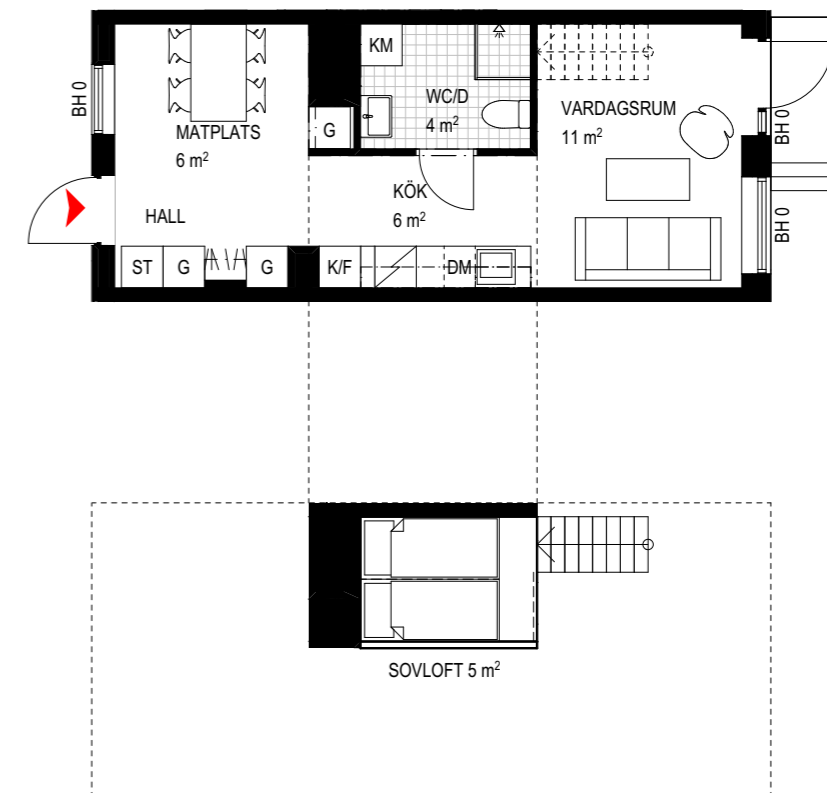

Rumshöjd ca 3,8 meter
Rumshöjd badrum ca 2,1 meter
Originalformat A4

1 rok, 39 m² + loft
B-1002

SEKTION SKALA 1:200 ALLA MÅTT ÄR CIRKA MÅTT

FÖRKLARING:

- G GARDEROB
- ST STÅDSKÅP
- DM DISKMASKIN
- HÅLL HÅLL
- KM KOMBIMASKIN
- K/F KYL-/FRYSSKÅP
- BH FÖNSTER BRÖSTNINGSHÖJD
- KAPPHYLLA KAPPHYLLA

SKALA 1:100

MED RESERVATION FÖR EVENTUELLA ÄNDRINGAR

DATUM: 2020-05-27

BOFAKTABLAD BRF ÖF 17

Rumshöjd ca 3,8 meter
Rumshöjd badrum ca 2,1 meter
Originalformat A4

1 rok, 39 m² + loft
B-1003

SEKTION SKALA 1:200 ALLA MÅTT ÄR CIRKA MÅTT

SKALA 1:100

MED RESERVATION FÖR EVENTUELLA ÄNDRINGAR

DATUM: 2020-05-27

BOFAKTABLAD BRF ÖF 17

Rumshöjd ca 3,8 meter
Rumshöjd badrum ca 2,5 meter
Originalformat A4

2 rok, 66 m²
B-1005

FÖRKLARING:

GARDEROB	HÄLL	FÖNSTER BRÖSTNINGSHÖJD
STÅDSKÅP	KOMBIMASKIN	KAPPHYLLA
DISKMASKIN	KYL-/FRYSSKÅP	

SKALA 1:100

MED RESERVATION FÖR EVENTUELLA ÄNDRINGAR

DATUM: 2020-05-27

BOFAKTABLAD BRF ÖF 17

Rumshöjd ca 3,8 meter
Rumshöjd badrum ca 2,1 meter
Originalformat A4

1 rok, 33 m² + loft
B-1007, B-1008s

SEKTION SKALA 1:200 ALLA MÅTT ÄR CIRKA MÅTT