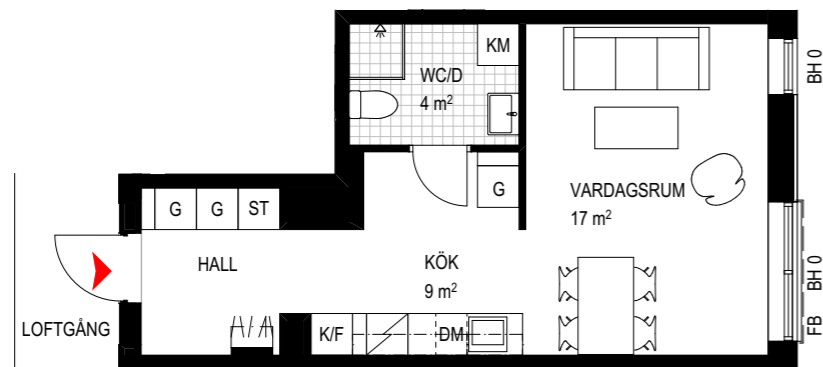

SKALA 1:100

MED RESERVATION FÖR EVENTUELLA ÄNDRINGAR

DATUM: 2020-05-27

BOFAKTABLAD BRF ÖF 17

Rumshöjd ca 2,6 meter
Rumshöjd badrum ca 2,6 meter
Originalformat A4

2 rok, 66 m²
B-1105, B-1205

FÖRKLARING:

G	GARDEROB	HÄLL	HÄLL	BH	FÖNSTER BRÖSTNINGSHÖJD
ST	STÅDSKÅP	KM	KOMBIMASKIN	FB	FRANSK BALKONG
DM	DISKMASKIN	K/F	KYL-/FRYSSKÅP	KAPPHYLLA	KAPPHYLLA

SKALA 1:100

MED RESERVATION FÖR EVENTUELLA ÄNDRINGAR

DATUM: 2020-05-27

BOFAKTABLAD BRF ÖF 17

Rumshöjd ca 2,6 meter
Rumshöjd badrum ca 2,6 meter
Originalformat A4

1 rok, 35 m²
B-1106, B-1206

FÖRKLARING:

G	GARDEROB	HÄLL	BH	FÖNSTER BRÖSTNINGSHÖJD
ST	STÅDSKÅP	KM	FB	FRANSK BALKONG
DM	DISKMASKIN	K/F	KAPPHYLLA	

SKALA 1:100

MED RESERVATION FÖR EVENTUELLA ÄNDRINGAR

DATUM: 2020-05-27

BOFAKTABLAD BRF ÖF 17

Rumshöjd ca 2,6 meter
Rumshöjd badrum ca 2,6 meter
Originalformat A4

1 rok, 33 m²
B-1107, B-1207

FÖRKLARING:

G	GARDEROB	HÄLL	BH	FÖNSTER BRÖSTNINGSHÖJD
ST	STÅDSKÅP	KM	FB	FRANSK BALKONG
DM	DISKMASKIN	K/F	KAPPHYLLA	