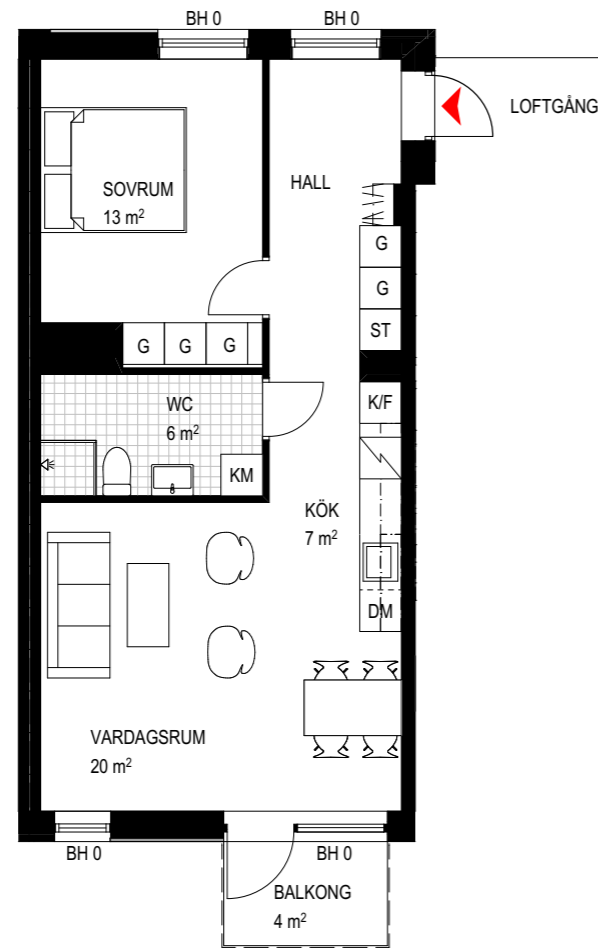

SKALA 1:100

MED RESERVATION FÖR EVENTUELLA ÄNDRINGAR

DATUM: 2020-05-27

BOFAKTABLAD BRF ÖF 17

Rumshöjd ca 3,8 meter
Rumshöjd badrum ca 2,1 meter
Originalformat A4

1 rok, 39 m² + loft
B-1003

SEKTION SKALA 1:200 ALLA MÅTT ÄR CIRKA MÅTT

SKALA 1:100

MED RESERVATION FÖR EVENTUELLA ÄNDRINGAR

DATUM: 2020-05-27

BOFAKTABLAD BRF ÖF 17

Rumshöjd ca 3,8 meter
Rumshöjd badrum ca 2,5 meter
Originalformat A4

2 rok, 66 m²
B-1005

FÖRKLARING:

GARDEROB	HÄLL	FÖNSTER BRÖSTNINGSHÖJD
STÅDSKÅP	KOMBIMASKIN	KAPPHYLLA
DISKMASKIN	KYL-/FRYSSKÅP	

SKALA 1:100

MED RESERVATION FÖR EVENTUELLA ÄNDRINGAR

DATUM: 2020-05-27

BOFAKTABLAD BRF ÖF 17

Rumshöjd ca 2,6 meter
Rumshöjd badrum ca 2,6 meter
Originalformat A4

1 rok, 39 m²
B-1203

FÖRKLARING:

G	GARDEROB	HÄLL	BH	FÖNSTER BRÖSTNINGSHÖJD
ST	STÄDSKÅP	KM	KAPPHYLLA	
DM	DISKMASKIN	K/F		

SKALA 1:100

MED RESERVATION FÖR EVENTUELLA ÄNDRINGAR

DATUM: 2020-05-27

BOFAKTABLAD BRF ÖF 17

Rumshöjd ca 2,6 meter
Rumshöjd badrum ca 2,6 meter
Originalformat A4

2 rok, 55 m²
B-1204

FÖRKLARING:

GARDEROB	HÄLL	FÖNSTER BRÖSTNINGSHÖJD
STÄDSKÅP	KOMBIMASKIN	KAPPHYLLA
DISKMASKIN	KYL-/FRYSSKÅP	