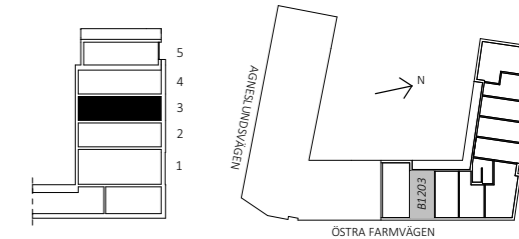

FÖRKLARING:

G	GARDEROB	HÄLL	BH	FÖNSTER BRÖSTNINGSHÖJD
ST	STÄDSKÅP	KM	KAPPHYLLA	
DM	DISKMASKIN	K/F		

SKALA 1:100

MED RESERVATION FÖR EVENTUELLA ÄNDRINGAR