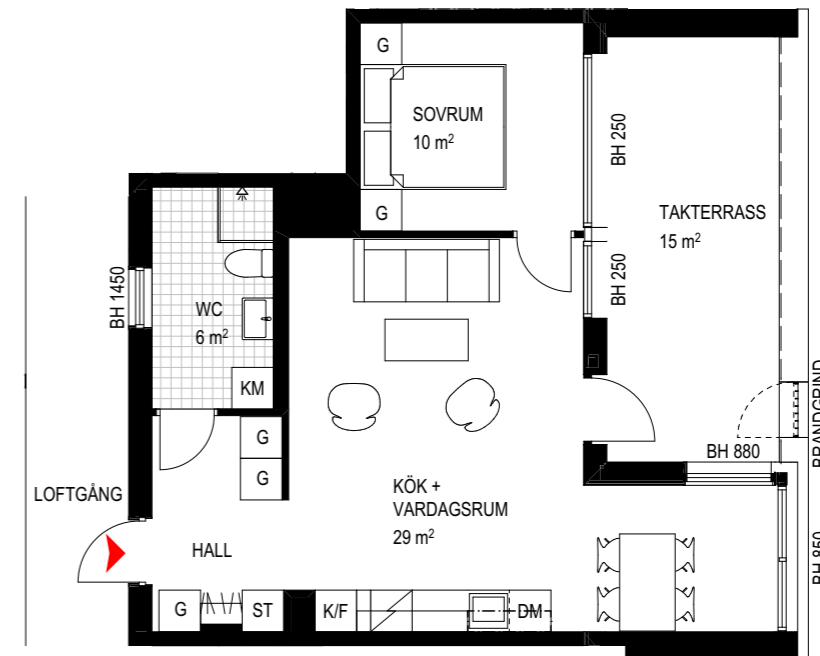

SKALA 1:100

MED RESERVATION FÖR EVENTUELLA ÄNDRINGAR

DATUM: 2020-05-27

BOFAKTABLAD BRF ÖF 17

Rumshöjd ca 3,8 meter
Rumshöjd badrum ca 2,5 meter
Originalformat A4

2 rok, 66 m²
B-1005

FÖRKLARING:

GARDEROB	HÄLL	FÖNSTER BRÖSTNINGSHÖJD
STÅDSKÅP	KOMBIMASKIN	KAPPHYLLA
DISKMASKIN	KYL-/FRYSSKÅP	

SKALA 1:100

MED RESERVATION FÖR EVENTUELLA ÄNDRINGAR

DATUM: 2020-05-27

BOFAKTABLAD BRF ÖF 17

Rumshöjd ca 2,6 meter
Rumshöjd badrum ca 2,6 meter
Originalformat A4

2 rok, 57 m²
B-1305

FÖRKLARING:

GARDEROB	HÄLL	FÖNSTER BRÖSTNINGSHÖJD
STÅDSKÅP	KOMBIMASKIN	KAPPHYLLA
DISKMASKIN	KYL-/FRYSSKÅP	

SKALA 1:100

MED RESERVATION FÖR EVENTUELLA ÄNDRINGAR

DATUM: 2020-05-27

BOFAKTABLAD BRF ÖF 17

Rumshöjd ca 2,6 meter
Rumshöjd badrum ca 2,6 meter
Originalformat A4

2 rok, 52 m²
B-1306

FÖRKLARING:

GARDEROB	HÄLL	FÖNSTER BRÖSTNINGSHÖJD
STÅDSKÅP	KOMBIMASKIN	KAPPHYLLA
DISKMASKIN	KYL-/FRYSSKÅP	

SKALA 1:100

MED RESERVATION FÖR EVENTUELLA ÄNDRINGAR

DATUM: 2020-05-27

BOFAKTABLAD BRF ÖF 17

Rumshöjd ca 2,6 meter
Rumshöjd badrum ca 2,6 meter
Originalformat A4

2 rok, 59 m²
B-1307

FÖRKLARING:

G	GARDEROB	HÄLL	HÄLL	BH	FÖNSTER BRÖSTNINGSHÖJD
ST	STÄDSKÅP	KM	KOMBIMASKIN	KAPPHYLLA	KAPPHYLLA
DM	DISKMASKIN	K/F	KYL-/FRYSSKÅP		