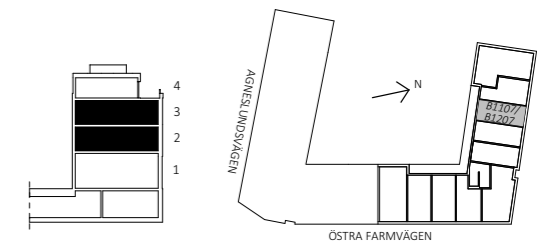

FÖRKLARING:

G	GARDEROB	HÄLL	BH	FÖNSTER BRÖSTNINGSHÖJD
ST	STÅDSKÅP	KM	FB	FRANSK BALKONG
DM	DISKMASKIN	K/F	KAPPHYLLA	

SKALA 1:100

MED RESERVATION FÖR EVENTUELLA ÄNDRINGAR