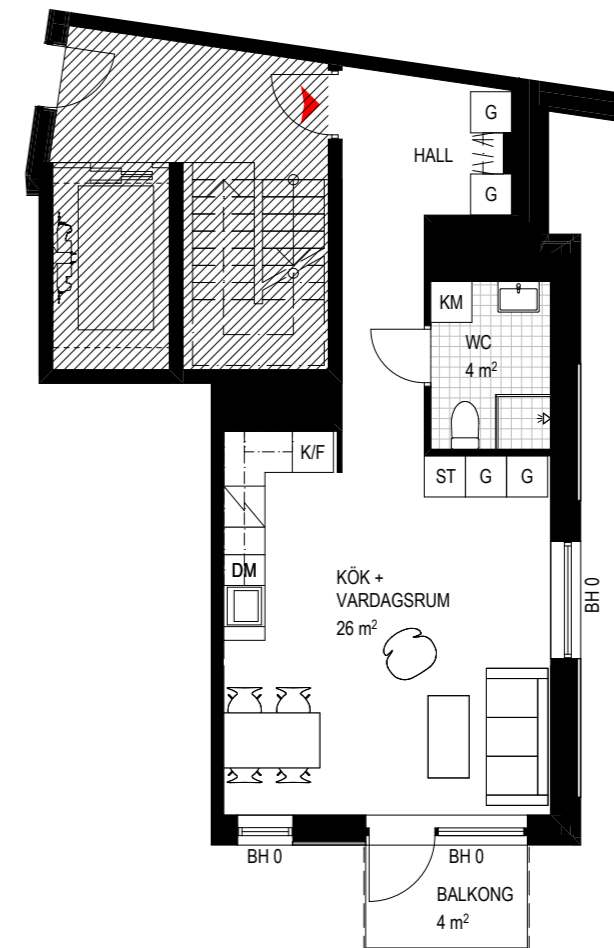

Rumshöjd ca 3,8 meter
Rumshöjd badrum ca 2,1 meter
Originalformat A4

1 rok, 39 m² + loft
B-1002

SEKTION SKALA 1:200 ALLA MÅTT ÄR CIRKA MÅTT

FÖRKLARING:

- G GARDEROB
- ST STÅDSKÅP
- DM DISKMASKIN
- HÅLL HÅLL
- KM KOMBIMASKIN
- K/F KYL-/FRYSSKÅP
- BH FÖNSTER BRÖSTNINGSHÖJD
- KAPPHYLLA KAPPHYLLA

SKALA 1:100

MED RESERVATION FÖR EVENTUELLA ÄNDRINGAR

DATUM: 2020-05-27

BOFAKTABLAD BRF ÖF 17

Rumshöjd ca 3,8 meter
Rumshöjd badrum ca 2,1 meter
Originalformat A4

1 rok, 39 m² + loft
B-1003

SEKTION SKALA 1:200 ALLA MÅTT ÄR CIRKA MÅTT

SKALA 1:100

MED RESERVATION FÖR EVENTUELLA ÄNDRINGAR

DATUM: 2020-05-27

BOFAKTABLAD BRF ÖF 17

Rumshöjd ca 3,8 meter
Rumshöjd badrum ca 2,5 meter
Originalformat A4

2 rok, 66 m²
B-1005

FÖRKLARING:

GARDEROB	HÄLL	FÖNSTER BRÖSTNINGSHÖJD
STÅDSKÅP	KOMBIMASKIN	KAPPHYLLA
DISKMASKIN	KYL-/FRYSSKÅP	

SKALA 1:100

MED RESERVATION FÖR EVENTUELLA ÄNDRINGAR

DATUM: 2020-05-27

BOFAKTABLAD BRF ÖF 17

Rumshöjd ca 2,6 meter
Rumshöjd badrum ca 2,6 meter
Originalformat A4

1 rok, 41 m²
B-1210

FÖRKLARING:

GARDEROB	HÄLL	FÖNSTER BRÖSTNINGSHÖJD
STÄDSKÅP	KOMBIMASKIN	KAPPHYLLA
DISKMASKIN	KYL-/FRYSSKÅP	YTA INGÅR EJ I BOSTADSYTA