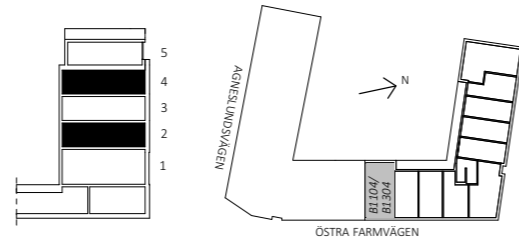

SKALA 1:100

MED RESERVATION FÖR EVENTUELLA ÄNDRINGAR

DATUM: 2020-05-27

BOFAKTABLAD BRF ÖF 17

Rumshöjd ca 2,6 meter
Rumshöjd badrum ca 2,6 meter
Originalformat A4

1 rok, 39 m²
B-1103, B-1303

FÖRKLARING:

G	GARDEROB	HÄLL	BH	FÖNSTER BRÖSTNINGSHÖJD
ST	STÄDSKÅP	KM	KAPPHYLLA	
DM	DISKMASKIN	K/F		

SKALA 1:100

MED RESERVATION FÖR EVENTUELLA ÄNDRINGAR

DATUM: 2020-05-27

BOFAKTABLAD BRF ÖF 17

Rumshöjd ca 2,6 meter
Rumshöjd badrum ca 2,6 meter
Originalformat A4

2 rok, 55 m²
B-1104, B-1304

FÖRKLARING:

G	GARDEROB	HÄLL	HÄLL	BH	FÖNSTER BRÖSTNINGSHÖJD
ST	STÅDSKÅP	KM	KOMBIMASKIN	KAPPHYLLA	KAPPHYLLA
DM	DISKMASKIN	K/F	KYL-/FRYSSKÅP		

SKALA 1:100

MED RESERVATION FÖR EVENTUELLA ÄNDRINGAR

DATUM: 2020-05-27

BOFAKTABLAD BRF ÖF 17

Rumshöjd ca 2,6 meter
Rumshöjd badrum ca 2,6 meter
Originalformat A4

2 rok, 66 m²
B-1105, B-1205

FÖRKLARING:

G	GARDEROB	HÄLL	HÄLL	BH	FÖNSTER BRÖSTNINGSHÖJD
ST	STÅDSKÅP	KM	KOMBIMASKIN	FB	FRANSK BALKONG
DM	DISKMASKIN	K/F	KYL-/FRYSSKÅP	KAPPHYLLA	KAPPHYLLA