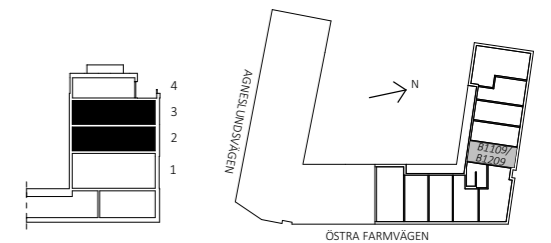

FÖRKLARING:

GARDEROB	HÄLL	BH FÖNSTER BRÖSTNINGSHÖJD
STÅDSKÅP	KOMBIMASKIN	FB FRANSK BALKONG
DISKMASKIN	KYL-/FRYSSKÅP	KAPPHYLLA

SKALA 1:100

MED RESERVATION FÖR EVENTUELLA ÄNDRINGAR