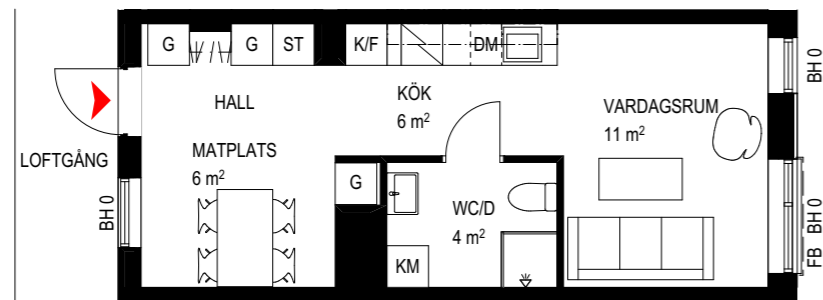

SKALA 1:100

MED RESERVATION FÖR EVENTUELLA ÄNDRINGAR

DATUM: 2020-05-27

BOFAKTABLAD BRF ÖF 17

Rumshöjd ca 2,6 meter
Rumshöjd badrum ca 2,6 meter
Originalformat A4

1 rok, 33 m²
B-1107, B-1207

FÖRKLARING:

G	GARDEROB	HÄLL	BH	FÖNSTER BRÖSTNINGSHÖJD
ST	STÅDSKÅP	KM	FB	FRANSK BALKONG
DM	DISKMASKIN	K/F	KAPPHYLLA	

SKALA 1:100

MED RESERVATION FÖR EVENTUELLA ÄNDRINGAR

DATUM: 2020-05-27

BOFAKTABLAD BRF ÖF 17

Rumshöjd ca 2,6 meter
Rumshöjd badrum ca 2,6 meter
Originalformat A4

1 rok, 33 m²
B-1108, B-1208

FÖRKLARING:

GARDEROB	HÄLL	BH FÖNSTER BRÖSTNINGSHÖJD
STÅDSKÅP	KOMBIMASKIN	FB FRANSK BALKONG
DISKMASKIN	KYL-/FRYSSKÅP	KAPPHYLLA

SKALA 1:100

MED RESERVATION FÖR EVENTUELLA ÄNDRINGAR

DATUM: 2020-05-27

BOFAKTABLAD BRF ÖF 17

Rumshöjd ca 2,6 meter
Rumshöjd badrum ca 2,6 meter
Originalformat A4

1 rok, 41 m²
B-1109, B-1209

FÖRKLARING:

GARDEROB	HÄLL	BH FÖNSTER BRÖSTNINGSHÖJD
STÅDSKÅP	KOMBIMASKIN	FB FRANSK BALKONG
DISKMASKIN	KYL-/FRYSSKÅP	KAPPHYLLA