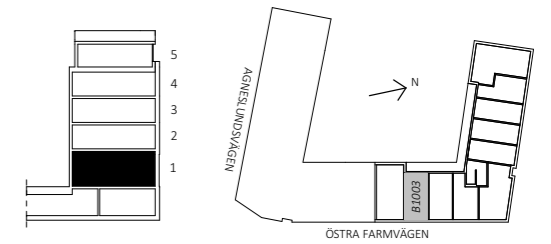

Rumshöjd ca 3,8 meter
Rumshöjd badrum ca 2,1 meter
Originalformat A4

1 rok, 39 m² + loft
B-1002

SEKTION SKALA 1:200 ALLA MÅTT ÄR CIRKA MÅTT

FÖRKLARING:

- G GARDEROB
- ST STÅDSKÅP
- DM DISKMASKIN
- HÅLL HÅLL
- KM KOMBIMASKIN
- K/F KYL-/FRYSSKÅP
- BH FÖNSTER BRÖSTNINGSHÖJD
- KAPPHYLLA KAPPHYLLA

SKALA 1:100

MED RESERVATION FÖR EVENTUELLA ÄNDRINGAR

DATUM: 2020-05-27

BOFAKTABLAD BRF ÖF 17

Rumshöjd ca 3,8 meter
Rumshöjd badrum ca 2,1 meter
Originalformat A4

1 rok, 39 m² + loft
B-1003

SEKTION SKALA 1:200 ALLA MÅTT ÄR CIRKA MÅTT

FÖRKLARING:

- G GARDEROB
- ST STÅDSKÅP
- DM DISKMASKIN
- HÅLL HÅLL
- KM KOMBIMASKIN
- K/F KYL-/FRYSSKÅP
- BH FÖNSTER BRÖSTNINGSHÖJD
- KAPPHYLLA KAPPHYLLA

SKALA 1:100

MED RESERVATION FÖR EVENTUELLA ÄNDRINGAR