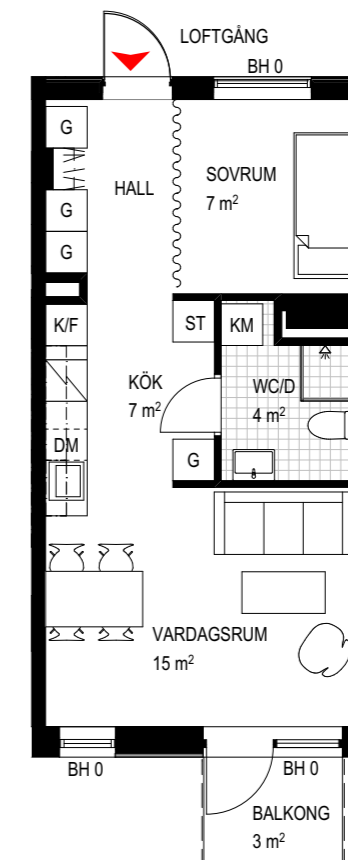

Rumshöjd ca 3,8 meter
Rumshöjd badrum ca 2,1 meter
Originalformat A4

1 rok, 39 m² + loft
B-1002

SEKTION SKALA 1:200 ALLA MÅTT ÄR CIRKA MÅTT

FÖRKLARING:

- G GARDEROB
- ST STÅDSKÅP
- DM DISKMASKIN
- HÅLL HÅLL
- KM KOMBIMASKIN
- K/F KYL-/FRYSSKÅP
- BH FÖNSTER BRÖSTNINGSHÖJD
- KAPPHYLLA KAPPHYLLA

SKALA 1:100

MED RESERVATION FÖR EVENTUELLA ÄNDRINGAR

DATUM: 2020-05-27

BOFAKTABLAD BRF ÖF 17

Rumshöjd ca 3,8 meter
Rumshöjd badrum ca 2,1 meter
Originalformat A4

1 rok, 39 m² + loft
B-1003

SEKTION SKALA 1:200 ALLA MÅTT ÄR CIRKA MÅTT

SKALA 1:100

MED RESERVATION FÖR EVENTUELLA ÄNDRINGAR

DATUM: 2020-05-27

BOFAKTABLAD BRF ÖF 17

Rumshöjd ca 3,8 meter
Rumshöjd badrum ca 2,5 meter
Originalformat A4

2 rok, 66 m²
B-1005

FÖRKLARING:

GARDEROB	HÄLL	FÖNSTER BRÖSTNINGSHÖJD
STÅDSKÅP	KOMBIMASKIN	KAPPHYLLA
DISKMASKIN	KYL-/FRYSSKÅP	

SKALA 1:100

MED RESERVATION FÖR EVENTUELLA ÄNDRINGAR

DATUM: 2020-05-27

BOFAKTABLAD BRF ÖF 17

Rumshöjd ca 2,6 meter
Rumshöjd badrum ca 2,6 meter
Originalformat A4

1 rok, 39 m²
B-1203

FÖRKLARING:

G	GARDEROB	HÄLL	BH	FÖNSTER BRÖSTNINGSHÖJD
ST	STÄDSKÅP	KM	KAPPHYLLA	
DM	DISKMASKIN	K/F		