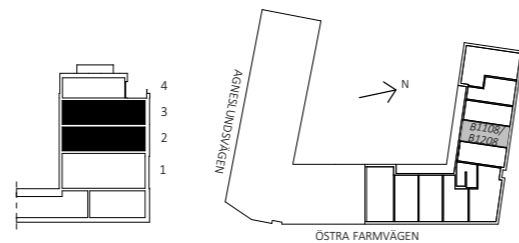

FÖRKLARING:

GARDEROB	HÄLL	BH FÖNSTER BRÖSTNINGSHÖJD
STÅDSKÅP	KOMBIMASKIN	FB FRANSK BALKONG
DISKMASKIN	KYL-/FRYSSKÅP	KAPPHYLLA

SKALA 1:100

MED RESERVATION FÖR EVENTUELLA ÄNDRINGAR

DATUM: 2020-05-27

BOFAKTABLAD BRF ÖF 17

Rumshöjd ca 2,6 meter
Rumshöjd badrum ca 2,6 meter
Originalformat A4

1 rok, 41 m²
B-1109, B-1209