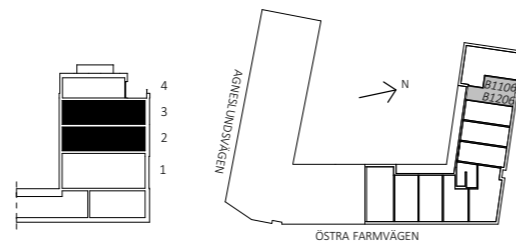

SKALA 1:100

MED RESERVATION FÖR EVENTUELLA ÄNDRINGAR

DATUM: 2020-05-27

BOFAKTABLAD BRF ÖF 17

Rumshöjd ca 2,6 meter
Rumshöjd badrum ca 2,6 meter
Originalformat A4

1 rok, 35 m²
B-1106, B-1206

FÖRKLARING:

G	GARDEROB	HÄLL	BH	FÖNSTER BRÖSTNINGSHÖJD
ST	STÅDSKÅP	KM	FB	FRANSK BALKONG
DM	DISKMASKIN	K/F	KAPPHYLLA	

SKALA 1:100

MED RESERVATION FÖR EVENTUELLA ÄNDRINGAR

DATUM: 2020-05-27

BOFAKTABLAD BRF ÖF 17

Rumshöjd ca 2,6 meter
Rumshöjd badrum ca 2,6 meter
Originalformat A4

1 rok, 33 m²
B-1107, B-1207

FÖRKLARING:

G	GARDEROB	HÄLL	BH	FÖNSTER BRÖSTNINGSHÖJD
ST	STÅDSKÅP	KM	FB	FRANSK BALKONG
DM	DISKMASKIN	K/F	KAPPHYLLA	