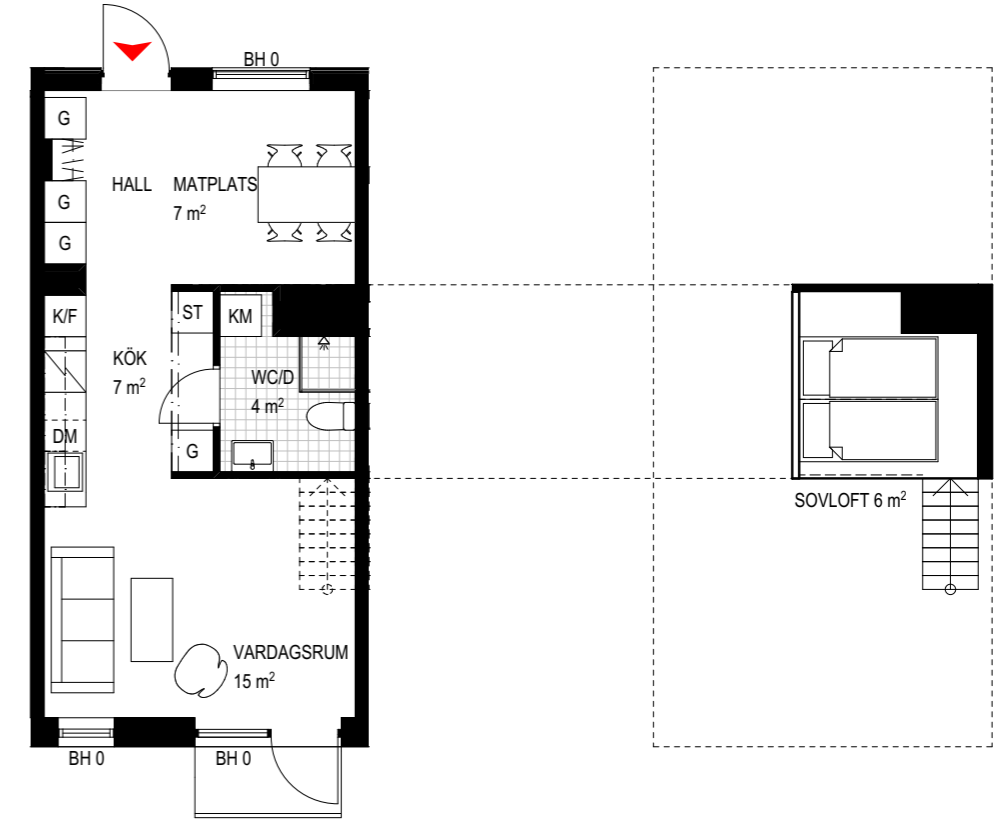

Rumshöjd ca 3,8 meter
Rumshöjd badrum ca 2,1 meter
Originalformat A4

1 rok, 39 m² + loft
B-1002

SEKTION SKALA 1:200 ALLA MÅTT ÄR CIRKA MÅTT

FÖRKLARING:

- G GARDEROB
- ST STÅDSKÅP
- DM DISKMASKIN
- HÅLL HÅLL
- KM KOMBIMASKIN
- K/F KYL-/FRYSSKÅP
- BH FÖNSTER BRÖSTNINGSHÖJD
- KAPPHYLLA KAPPHYLLA

SKALA 1:100

MED RESERVATION FÖR EVENTUELLA ÄNDRINGAR

DATUM: 2020-05-27

BOFAKTABLAD BRF ÖF 17

Rumshöjd ca 3,8 meter
Rumshöjd badrum ca 2,1 meter
Originalformat A4

1 rok, 39 m² + loft
B-1003

SEKTION SKALA 1:200 ALLA MÅTT ÄR CIRKA MÅTT

FÖRKLARING:

- G GARDEROB
- ST STÅDSKÅP
- DM DISKMASKIN
- HÅLL HÅLL
- KM KOMBIMASKIN
- K/F KYL-/FRYSSKÅP
- BH FÖNSTER BRÖSTNINGSHÖJD
- KAPPHYLLA KAPPHYLLA

SKALA 1:100

MED RESERVATION FÖR EVENTUELLA ÄNDRINGAR

DATUM: 2020-05-27

BOFAKTABLAD BRF ÖF 17

Rumshöjd ca 3,8 meter
Rumshöjd badrum ca 2,1 meter
Originalformat A4

2 rok, 55 m² + loft
B-1004

SEKTION SKALA 1:200 ALLA MÅTT ÄR CIRKA MÅTT

FÖRKLARING:

GARDEROB	HÄLL	FÖNSTER BRÖSTNINGSHÖJD
STÅDSKÅP	KOMBIMASKIN	KAPPHYLLA
DISKMASKIN	KYL-/FRYSSKÅP	