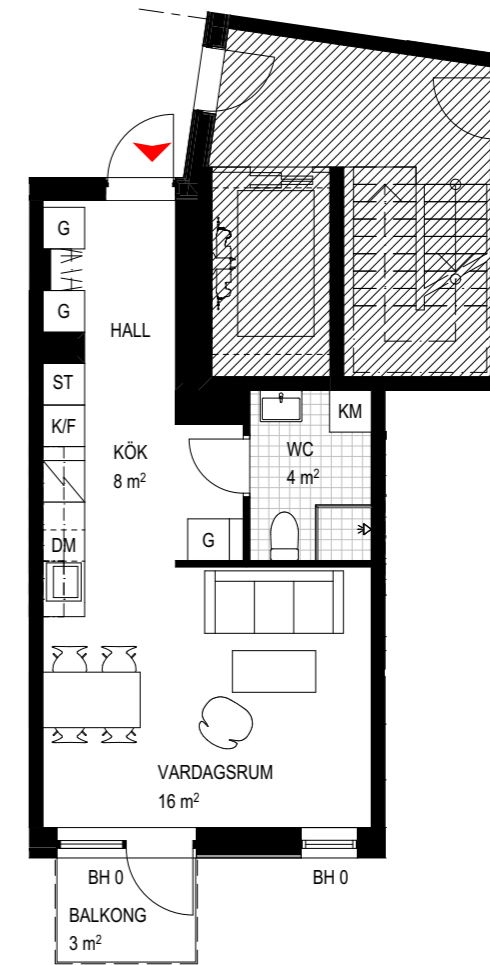

SKALA 1:100

MED RESERVATION FÖR EVENTUELLA ÄNDRINGAR

DATUM: 2020-05-27

BOFAKTABLAD BRF ÖF 17

Rumshöjd ca 3,8 meter
Rumshöjd badrum ca 2,1 meter
Originalformat A4

1 rok, 41 m² + loft
B-1009

SEKTION SKALA 1:200 ALLA MÅTT ÄR CIRKA MÅTT

FÖRKLARING:

GARDEROB	HÄLL	FÖNSTER BRÖSTNINGSHÖJD
STÅDSKÅP	KOMBIMASKIN	KAPPHYLLA
DISKMASKIN	KYL-/FRYSSKÅP	

SKALA 1:100

MED RESERVATION FÖR EVENTUELLA ÄNDRINGAR

DATUM: 2020-05-27

BOFAKTABLAD BRF ÖF 17

Rumshöjd ca 2,6 meter
Rumshöjd badrum ca 2,6 meter
Originalformat A4

1 rok, 35 m²
B-1101, B-1301

FÖRKLARING:

GARDEROB	HÄLL	FÖNSTER BRÖSTNINGSHÖJD
STÅDSKÅP	KOMBIMASKIN	KAPPHYLLA
DISKMASKIN	KYL-/FRYSSKÅP	YTA INGÅR E I BOSTADSYTA

SKALA 1:100

MED RESERVATION FÖR EVENTUELLA ÄNDRINGAR

DATUM: 2020-05-27

BOFAKTABLAD BRF ÖF 17

Rumshöjd ca 2,6 meter
Rumshöjd badrum ca 2,6 meter
Originalformat A4

1 rok, 39 m²
B-1102, B-1302

FÖRKLARING:

G	GARDEROB	HÄLL	BH	FÖNSTER BRÖSTNINGSHÖJD
ST	STÄDSKÅP	KM	KAPPHYLLA	
DM	DISKMASKIN	K/F		