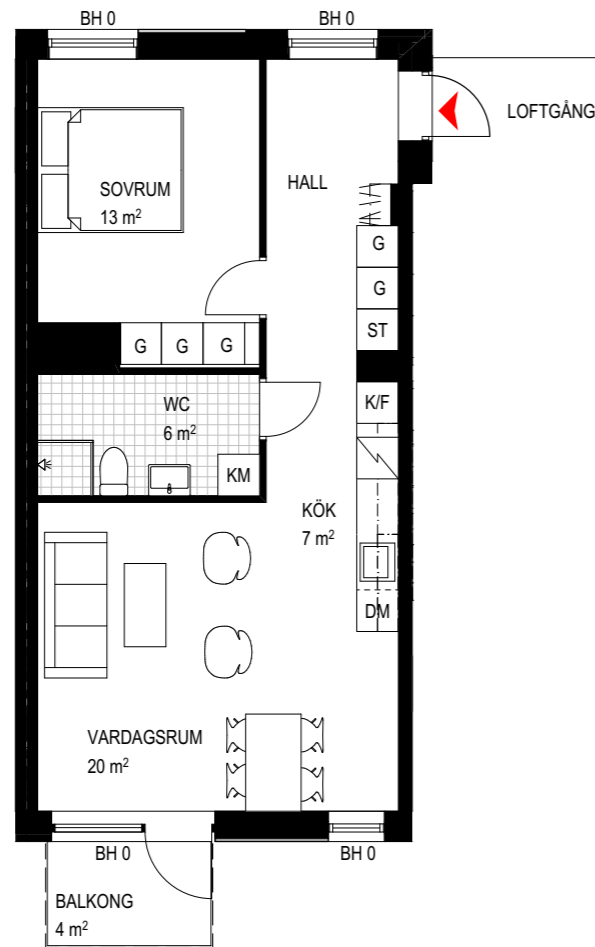

SKALA 1:100

MED RESERVATION FÖR EVENTUELLA ÄNDRINGAR

DATUM: 2020-05-27

BOFAKTABLAD BRF ÖF 17

Rumshöjd ca 3,8 meter
Rumshöjd badrum ca 2,1 meter
Originalformat A4

1 rok, 39 m² + loft
B-1003

SEKTION SKALA 1:200 ALLA MÅTT ÄR CIRKA MÅTT

SKALA 1:100

MED RESERVATION FÖR EVENTUELLA ÄNDRINGAR

DATUM: 2020-05-27

BOFAKTABLAD BRF ÖF 17

Rumshöjd ca 2,6 meter
Rumshöjd badrum ca 2,6 meter
Originalformat A4

1 rok, 39 m²
B-1103, B-1303

FÖRKLARING:

G	GARDEROB	HÄLL	BH	FÖNSTER BRÖSTNINGSHÖJD
ST	STÄDSKÅP	KM	KAPPHYLLA	
DM	DISKMASKIN	K/F		

SKALA 1:100

MED RESERVATION FÖR EVENTUELLA ÄNDRINGAR

DATUM: 2020-05-27

BOFAKTABLAD BRF ÖF 17

Rumshöjd ca 2,6 meter
Rumshöjd badrum ca 2,6 meter
Originalformat A4

2 rok, 55 m²
B-1104, B-1304

FÖRKLARING:

G	GARDEROB	HÄLL	HÄLL	BH	FÖNSTER BRÖSTNINGSHÖJD
ST	STÅDSKÅP	KM	KOMBIMASKIN	KAPPHYLLA	KAPPHYLLA
DM	DISKMASKIN	K/F	KYL-/FRYSSKÅP		

SKALA 1:100

MED RESERVATION FÖR EVENTUELLA ÄNDRINGAR

DATUM: 2020-05-27

BOFAKTABLAD BRF ÖF 17

Rumshöjd ca 2,6 meter
Rumshöjd badrum ca 2,6 meter
Originalformat A4

2 rok, 66 m²
B-1105, B-1205

FÖRKLARING:

G	GARDEROB	HÄLL	HÄLL	BH	FÖNSTER BRÖSTNINGSHÖJD
ST	STÅDSKÅP	KM	KOMBIMASKIN	FB	FRANSK BALKONG
DM	DISKMASKIN	K/F	KYL-/FRYSSKÅP	KAPPHYLLA	KAPPHYLLA