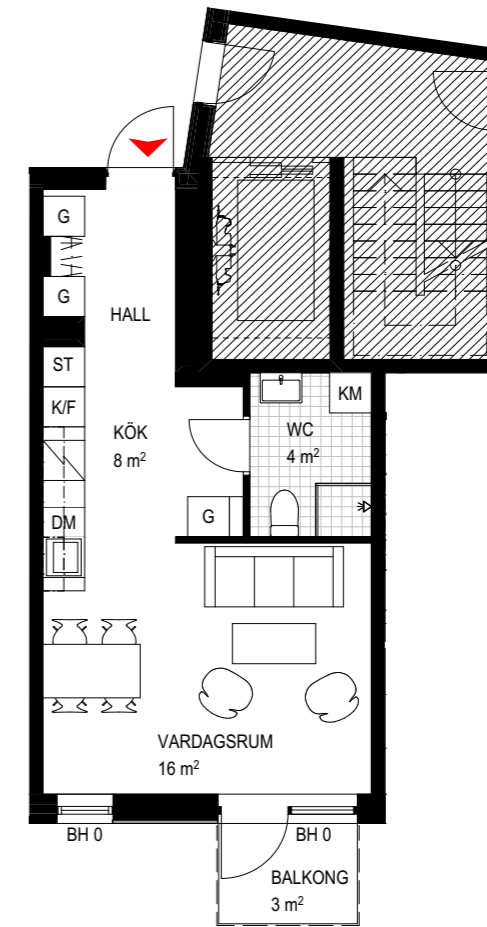

Rumshöjd ca 3,8 meter
Rumshöjd badrum ca 2,1 meter
Originalformat A4

1 rok, 39 m² + loft
B-1002

SEKTION SKALA 1:200 ALLA MÅTT ÄR CIRKA MÅTT

FÖRKLARING:

- G GARDEROB
- ST STÅDSKÅP
- DM DISKMASKIN
- HÅLL HÅLL
- KM KOMBIMASKIN
- K/F KYL-/FRYSSKÅP
- BH FÖNSTER BRÖSTNINGSHÖJD
- KAPPHYLLA KAPPHYLLA

SKALA 1:100

MED RESERVATION FÖR EVENTUELLA ÄNDRINGAR

DATUM: 2020-05-27

BOFAKTABLAD BRF ÖF 17

Rumshöjd ca 3,8 meter
Rumshöjd badrum ca 2,1 meter
Originalformat A4

1 rok, 39 m² + loft
B-1003

SEKTION SKALA 1:200 ALLA MÅTT ÄR CIRKA MÅTT

SKALA 1:100

MED RESERVATION FÖR EVENTUELLA ÄNDRINGAR

DATUM: 2020-05-27

BOFAKTABLAD BRF ÖF 17

Rumshöjd ca 3,8 meter
Rumshöjd badrum ca 2,5 meter
Originalformat A4

2 rok, 66 m²
B-1005

FÖRKLARING:

GARDEROB	HÄLL	FÖNSTER BRÖSTNINGSHÖJD
STÅDSKÅP	KOMBIMASKIN	KAPPHYLLA
DISKMASKIN	KYL-/FRYSSKÅP	

SKALA 1:100

MED RESERVATION FÖR EVENTUELLA ÄNDRINGAR

DATUM: 2020-05-27

BOFAKTABLAD BRF ÖF 17

Rumshöjd ca 2,6 meter
Rumshöjd badrum ca 2,6 meter
Originalformat A4

1 rok, 35 m²
B-1201

FÖRKLARING:

G	GARDEROB	HÄLL	HÄLL	BH	FÖNSTER BRÖSTNINGSHÖJD
ST	STÄDSKÅP	KM	KOMBIMASKIN	KAPPHYLLA	KAPPHYLLA
DM	DISKMASKIN	K/F	KYL-/FRYSSKÅP	YTA INGÅR EJ I BOSTADSYTA	YTA INGÅR EJ I BOSTADSYTA