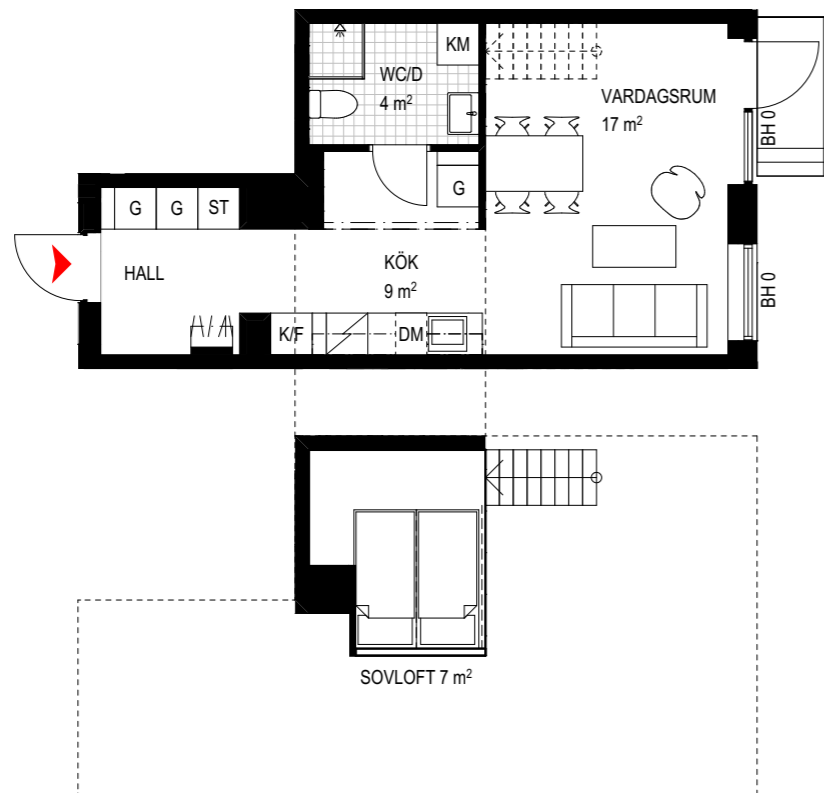

DATUM: 2020-05-27

BOFAKTABLAD BRF ÖF 17

Rumshöjd ca 3,8 meter
Rumshöjd badrum ca 2,1 meter
Originalformat A4

2 rok, 55 m² + loft
B-1004

SEKTION SKALA 1:200 ALLA MÅTT ÄR CIRKA MÅTT

FÖRKLARING:

GARDEROB	HÄLL	FÖNSTER BRÖSTNINGSHÖJD
STÅDSKÅP	KOMBIMASKIN	KAPPHYLLA
DISKMASKIN	KYL-/FRYSSKÅP	

SKALA 1:100

MED RESERVATION FÖR EVENTUELLA ÄNDRINGAR

DATUM: 2020-05-27

BOFAKTABLAD BRF ÖF 17

Rumshöjd ca 3,8 meter
Rumshöjd badrum ca 2,5 meter
Originalformat A4

2 rok, 66 m²
B-1005

FÖRKLARING:

GARDEROB	HÄLL	FÖNSTER BRÖSTNINGSHÖJD
STÅDSKÅP	KOMBIMASKIN	KAPPHYLLA
DISKMASKIN	KYL-/FRYSSKÅP	

SKALA 1:100

MED RESERVATION FÖR EVENTUELLA ÄNDRINGAR

DATUM: 2020-05-27

BOFAKTABLAD BRF ÖF 17

Rumshöjd ca 3,8 meter
Rumshöjd badrum ca 2,1 meter
Originalformat A4

1 rok, 35 m² + loft
B-1006

SEKTION SKALA 1:200 ALLA MÅTT ÄR CIRKA MÅTT

SKALA 1:100

MED RESERVATION FÖR EVENTUELLA ÄNDRINGAR

DATUM: 2020-05-27

BOFAKTABLAD BRF ÖF 17

Rumshöjd ca 3,8 meter
Rumshöjd badrum ca 2,1 meter
Originalformat A4

1 rok, 33 m² + loft
B-1007, B-1008s

SEKTION SKALA 1:200 ALLA MÅTT ÄR CIRKA MÅTT