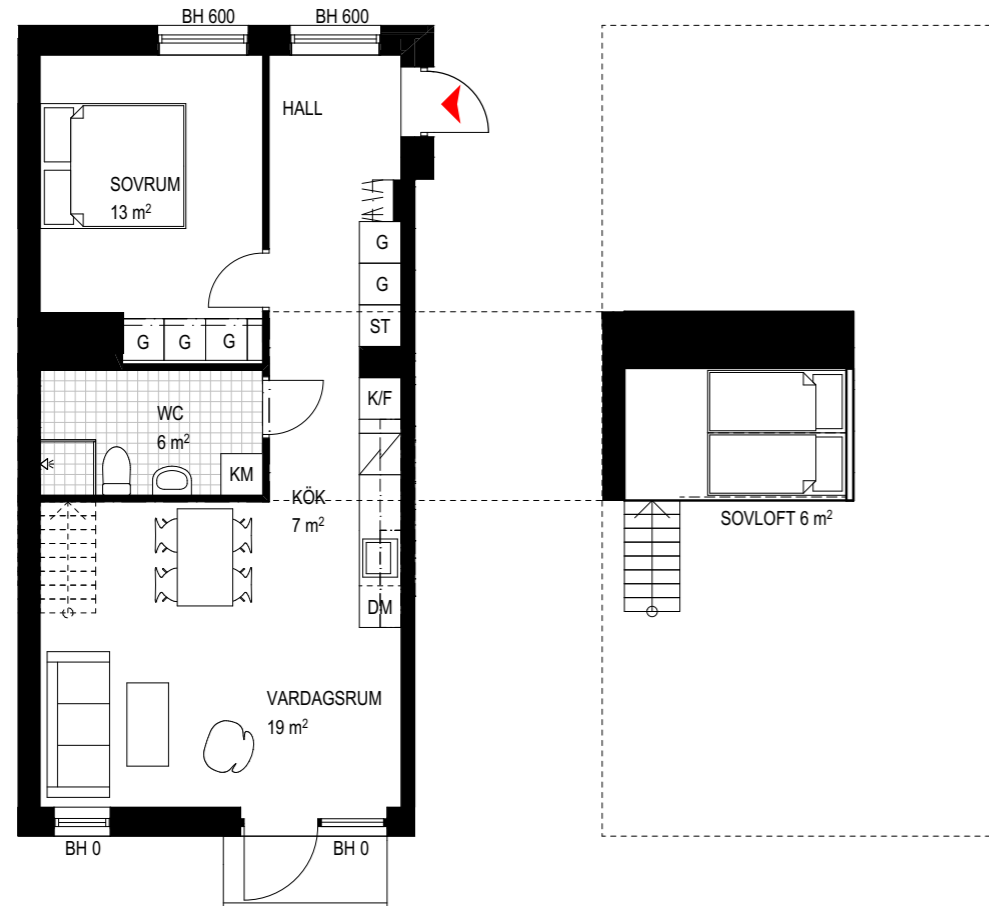

SKALA 1:100

MED RESERVATION FÖR EVENTUELLA ÄNDRINGAR

DATUM: 2020-05-27

BOFAKTABLAD BRF ÖF 17

Rumshöjd ca 3,8 meter
Rumshöjd badrum ca 2,1 meter
Originalformat A4

1 rok, 39 m² + loft
B-1003

SEKTION SKALA 1:200 ALLA MÅTT ÄR CIRKA MÅTT

FÖRKLARING:

- G GARDEROB
- ST STÅDSKÅP
- DM DISKMASKIN
- HÅLL HÅLL
- KM KOMBIMASKIN
- K/F KYL-/FRYSSKÅP
- BH FÖNSTER BRÖSTNINGSHÖJD
- KAPPHYLLA KAPPHYLLA

SKALA 1:100

MED RESERVATION FÖR EVENTUELLA ÄNDRINGAR

DATUM: 2020-05-27

BOFAKTABLAD BRF ÖF 17

Rumshöjd ca 3,8 meter
Rumshöjd badrum ca 2,1 meter
Originalformat A4

2 rok, 55 m² + loft
B-1004

SEKTION SKALA 1:200 ALLA MÅTT ÄR CIRKA MÅTT

FÖRKLARING:

GARDEROB	HÄLL	FÖNSTER BRÖSTNINGSHÖJD
STÅDSKÅP	KOMBIMASKIN	KAPPHYLLA
DISKMASKIN	KYL-/FRYSSKÅP	

SKALA 1:100

MED RESERVATION FÖR EVENTUELLA ÄNDRINGAR

DATUM: 2020-05-27

BOFAKTABLAD BRF ÖF 17

Rumshöjd ca 3,8 meter
Rumshöjd badrum ca 2,5 meter
Originalformat A4

2 rok, 66 m²
B-1005

FÖRKLARING:

GARDEROB	HÄLL	FÖNSTER BRÖSTNINGSHÖJD
STÅDSKÅP	KOMBIMASKIN	KAPPHYLLA
DISKMASKIN	KYL-/FRYSSKÅP	