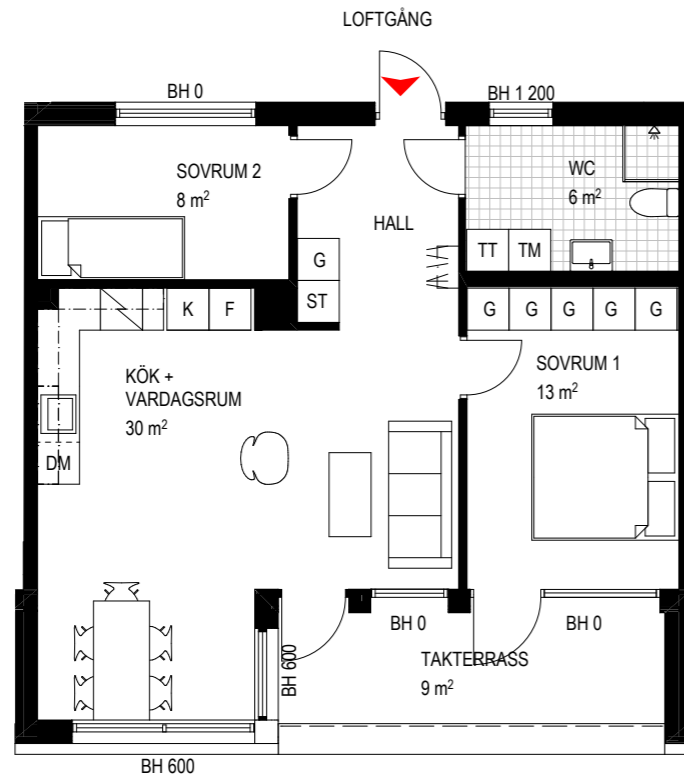

SKALA 1:100

MED RESERVATION FÖR EVENTUELLA ÄNDRINGAR

DATUM: 2020-05-27

BOFAKTABLAD BRF ÖF 17

Rumshöjd ca 3,8 meter
Rumshöjd badrum ca 2,1 meter
Originalformat A4

1 rok, 39 m² + loft
B-1003

SEKTION SKALA 1:200 ALLA MÅTT ÄR CIRKA MÅTT

SKALA 1:100

MED RESERVATION FÖR EVENTUELLA ÄNDRINGAR

DATUM: 2020-05-27

BOFAKTABLAD BRF ÖF 17

Rumshöjd ca 3,8 meter
Rumshöjd badrum ca 2,5 meter
Originalformat A4

2 rok, 66 m²
B-1005

FÖRKLARING:

GARDEROB	HÄLL	FÖNSTER BRÖSTNINGSHÖJD
STÅDSKÅP	KOMBIMASKIN	KAPPHYLLA
DISKMASKIN	KYL-/FRYSSKÅP	

SKALA 1:100

MED RESERVATION FÖR EVENTUELLA ÄNDRINGAR

DATUM: 2020-05-27

BOFAKTABLAD BRF ÖF 17

Rumshöjd ca 3,8 meter
Rumshöjd badrum ca 2,1 meter
Originalformat A4

1 rok, 35 m² + loft
B-1006

SEKTION SKALA 1:200 ALLA MÅTT ÄR CIRKA MÅTT

SKALA 1:100

MED RESERVATION FÖR EVENTUELLA ÄNDRINGAR

DATUM: 2020-05-27

BOFAKTABLAD BRF ÖF 17

Rumshöjd varierar
från 2,4-3,4 meter
Originalformat A4

3 rok, 65 m²
B-1402

FÖRKLARING:

G	GARDEROB	K	KYLSKÅP	TM	TVÄTTMASKIN		KAPPHYLLA
ST	STÄDSKÅP	F	FRYSSKÅP	TT	TORKTUMLARE		
DM	DISKMASKIN		HÄLL	BH	FÖNSTER BRÖSTNINGSHÖJD		