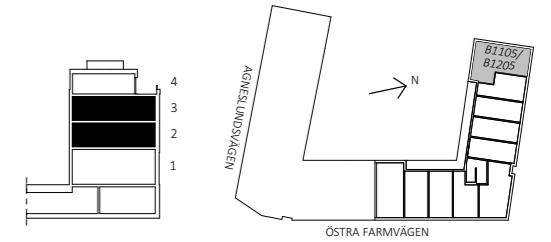

FÖRKLARING:

G	GARDEROB	HÄLL	HÄLL	BH	FÖNSTER BRÖSTNINGSHÖJD
ST	STÅDSKÅP	KM	KOMBIMASKIN	FB	FRANSK BALKONG
DM	DISKMASKIN	K/F	KYL-/FRYSSKÅP	KAPPHYLLA	KAPPHYLLA

SKALA 1:100

MED RESERVATION FÖR EVENTUELLA ÄNDRINGAR