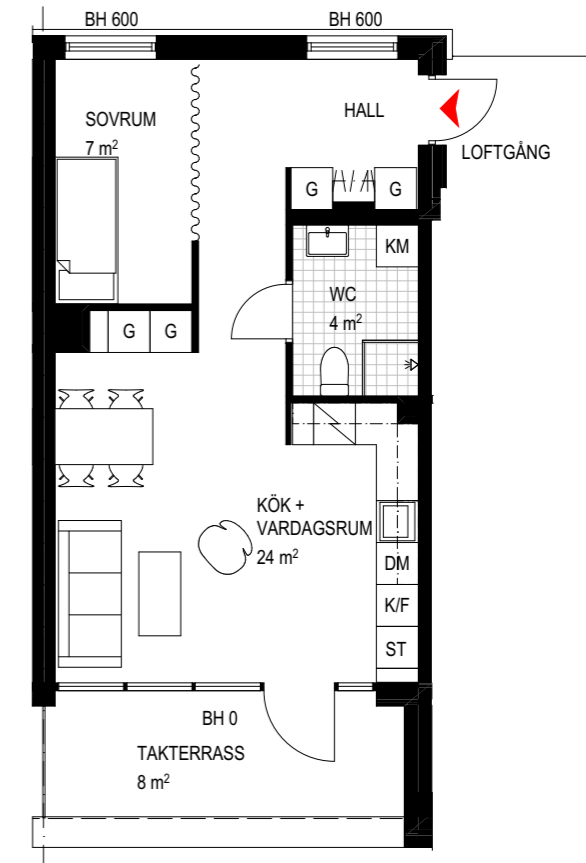

SKALA 1:100

MED RESERVATION FÖR EVENTUELLA ÄNDRINGAR

DATUM: 2020-05-27

BOFAKTABLAD BRF ÖF 17

Rumshöjd ca 3,8 meter
Rumshöjd badrum ca 2,1 meter
Originalformat A4

1 rok, 39 m² + loft
B-1003

SEKTION SKALA 1:200 ALLA MÅTT ÄR CIRKA MÅTT

SKALA 1:100

MED RESERVATION FÖR EVENTUELLA ÄNDRINGAR

DATUM: 2020-05-27

BOFAKTABLAD BRF ÖF 17

Rumshöjd ca 3,8 meter
Rumshöjd badrum ca 2,5 meter
Originalformat A4

2 rok, 66 m²
B-1005

FÖRKLARING:

GARDEROB	HÄLL	FÖNSTER BRÖSTNINGSHÖJD
STÅDSKÅP	KOMBIMASKIN	KAPPHYLLA
DISKMASKIN	KYL-/FRYSSKÅP	

SKALA 1:100

MED RESERVATION FÖR EVENTUELLA ÄNDRINGAR

DATUM: 2020-05-27

BOFAKTABLAD BRF ÖF 17

Rumshöjd ca 3,8 meter
Rumshöjd badrum ca 2,1 meter
Originalformat A4

1 rok, 35 m² + loft
B-1006

SEKTION SKALA 1:200 ALLA MÅTT ÄR CIRKA MÅTT

SKALA 1:100

MED RESERVATION FÖR EVENTUELLA ÄNDRINGAR

DATUM: 2020-05-27

BOFAKTABLAD BRF ÖF 17

Rumshöjd varierar
från 2,4-3,4 meter
Originalformat A4

1 rok, 46 m²
B-1403

FÖRKLARING:

G	GARDEROB		HÄLL	BH	FÖNSTER BRÖSTNINGSHÖJD
ST	STÄDSKÅP	KM	KOMBIMASKIN		KAPPHYLLA
DM	DISKMASKIN	K/F	KYL-/FRYSSKÅP		