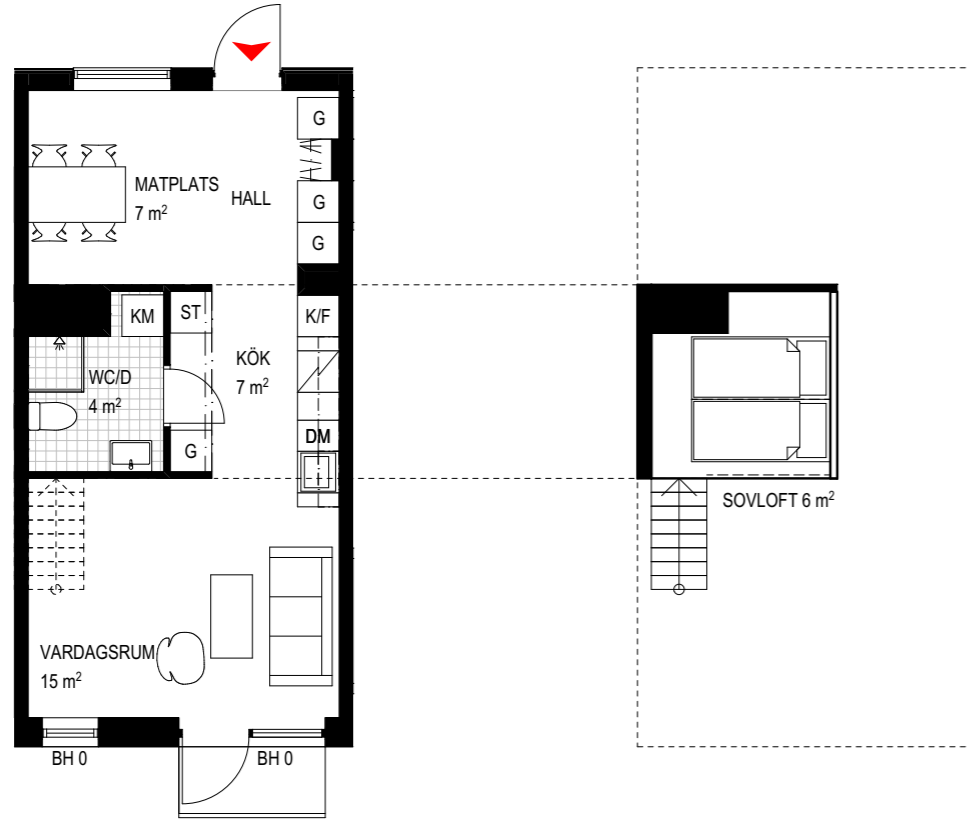

KVARTERET BRÄNNAREN

PLANRITNINGAR

BOFAKTABLAD BRF ÖF 17

Rumshöjd ca 3,8 meter
Rumshöjd badrum ca 2,1 meter
Originalformat A4

2 rok, 65 m² + loft
B-1001

SEKTION SKALA 1:200 ALLA MÅTT ÄR CIRKA MÅTT

FÖRKLARING:

G	GARDEROB	HÄLL	HÄLL	BH	FÖNSTER BRÖSTNINGSHÖJD
ST	STÄDSKÅP	KM	KOMBIMASKIN	KAPPHYLLA	
DM	DISKMASKIN	K/F	KYL-/FRYSSKÅP		

SKALA 1:100

MED RESERVATION FÖR EVENTUELLA ÄNDRINGAR

DATUM: 2020-05-27

ÖF17 | 3

BOFAKTABLAD BRF ÖF 17

Rumshöjd ca 3,8 meter
Rumshöjd badrum ca 2,1 meter
Originalformat A4

1 rok, 39 m² + loft
B-1002

SEKTION SKALA 1:200 ALLA MÅTT ÄR CIRKA MÅTT

FÖRKLARING:

- G GARDEROB
- ST STÅDSKÅP
- DM DISKMASKIN
- HÅLL HÅLL
- KM KOMBIMASKIN
- K/F KYL-/FRYSSKÅP
- BH FÖNSTER BRÖSTNINGSHÖJD
- KAPPHYLLA KAPPHYLLA

SKALA 1:100

MED RESERVATION FÖR EVENTUELLA ÄNDRINGAR

DATUM: 2020-05-27

BOFAKTABLAD BRF ÖF 17

Rumshöjd ca 3,8 meter
Rumshöjd badrum ca 2,1 meter
Originalformat A4

1 rok, 39 m² + loft
B-1003

SEKTION SKALA 1:200 ALLA MÅTT ÄR CIRKA MÅTT