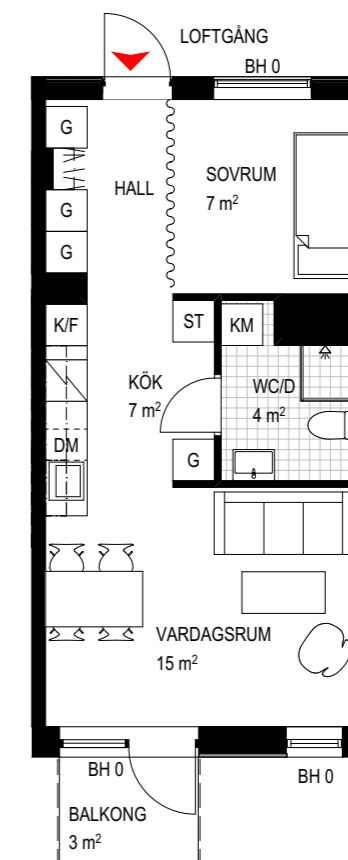

SKALA 1:100

MED RESERVATION FÖR EVENTUELLA ÄNDRINGAR

DATUM: 2020-05-27

BOFAKTABLAD BRF ÖF 17

Rumshöjd ca 3,8 meter
Rumshöjd badrum ca 2,1 meter
Originalformat A4

1 rok, 39 m² + loft
B-1003

SEKTION SKALA 1:200 ALLA MÅTT ÄR CIRKA MÅTT

DATUM: 2020-05-27

BOFAKTABLAD BRF ÖF 17

Rumshöjd ca 2,6 meter
Rumshöjd badrum ca 2,6 meter
Originalformat A4

1 rok, 39 m²
B-1102, B-1302

FÖRKLARING:

G	GARDEROB	HÄLL	BH	FÖNSTER BRÖSTNINGSHÖJD
ST	STÄDSKÅP	KM	KAPPHYLLA	
DM	DISKMASKIN	K/F		

SKALA 1:100

MED RESERVATION FÖR EVENTUELLA ÄNDRINGAR

DATUM: 2020-05-27

BOFAKTABLAD BRF ÖF 17

Rumshöjd ca 2,6 meter
Rumshöjd badrum ca 2,6 meter
Originalformat A4

1 rok, 39 m²
B-1103, B-1303

FÖRKLARING:

G	GARDEROB	HÄLL	BH	FÖNSTER BRÖSTNINGSHÖJD
ST	STÄDSKÅP	KM	KAPPHYLLA	
DM	DISKMASKIN	K/F		

SKALA 1:100

MED RESERVATION FÖR EVENTUELLA ÄNDRINGAR

DATUM: 2020-05-27

BOFAKTABLAD BRF ÖF 17

Rumshöjd ca 2,6 meter
Rumshöjd badrum ca 2,6 meter
Originalformat A4

2 rok, 55 m²
B-1104, B-1304

FÖRKLARING:

G	GARDEROB	HÄLL	HÄLL	BH	FÖNSTER BRÖSTNINGSHÖJD
ST	STÅDSKÅP	KM	KOMBIMASKIN	KAPPHYLLA	KAPPHYLLA
DM	DISKMASKIN	K/F	KYL-/FRYSSKÅP		