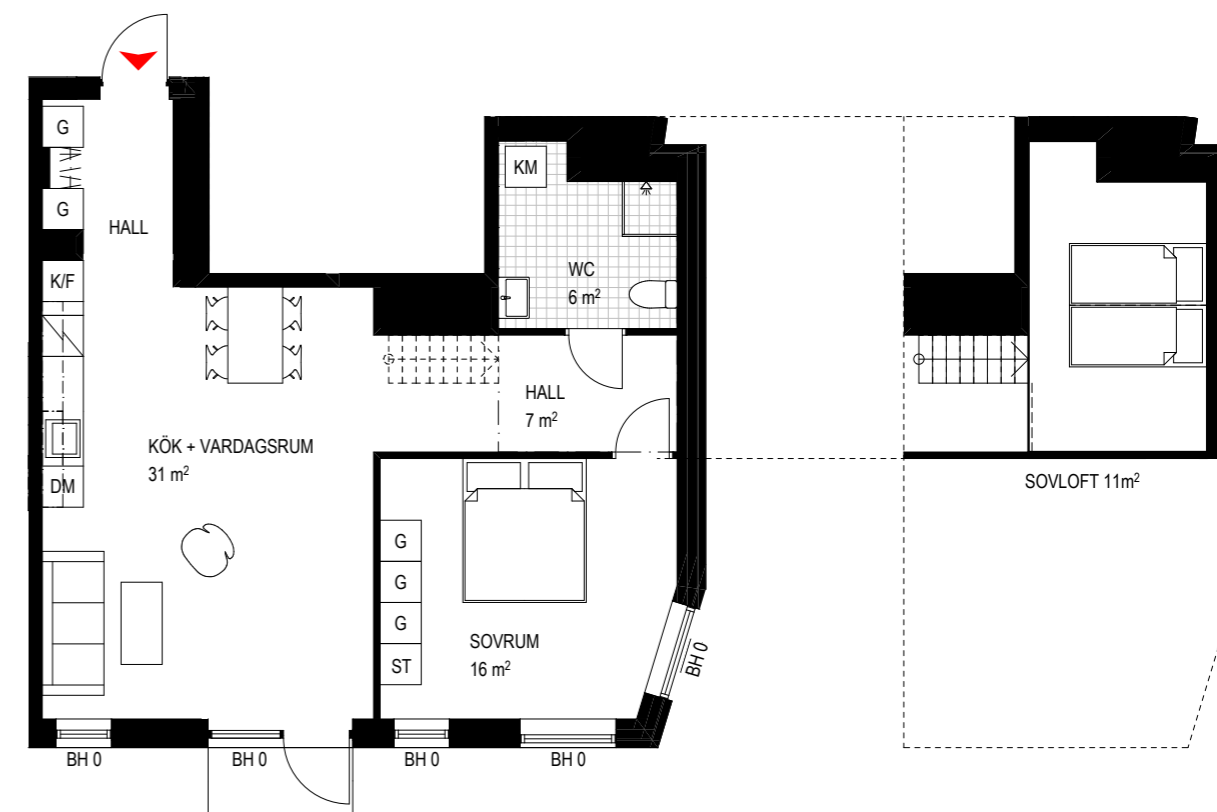

KVARTERET BRÄNNAREN

PLANRITNINGAR

BOFAKTABLAD BRF ÖF 17

Rumshöjd ca 3,8 meter
Rumshöjd badrum ca 2,1 meter
Originalformat A4

2 rok, 65 m² + loft
B-1001

SEKTION SKALA 1:200 ALLA MÅTT ÄR CIRKA MÅTT

FÖRKLARING:

Rumshöjd ca 3,8 meter
Rumshöjd badrum ca 2,1 meter
Originalformat A4

1 rok, 39 m² + loft
B-1002

SEKTION SKALA 1:200 ALLA MÅTT ÄR CIRKA MÅTT

FÖRKLARING:

- G GARDEROB
- ST STÅDSKÅP
- DM DISKMASKIN
- HÅLL HÅLL
- KM KOMBIMASKIN
- K/F KYL-/FRYSSKÅP
- BH FÖNSTER BRÖSTNINGSHÖJD
- KAPPHYLLA KAPPHYLLA

SKALA 1:100

MED RESERVATION FÖR EVENTUELLA ÄNDRINGAR

DATUM: 2020-05-27

BOFAKTABLAD BRF ÖF 17

Rumshöjd ca 3,8 meter
Rumshöjd badrum ca 2,1 meter
Originalformat A4

1 rok, 39 m² + loft
B-1003

SEKTION SKALA 1:200 ALLA MÅTT ÄR CIRKA MÅTT