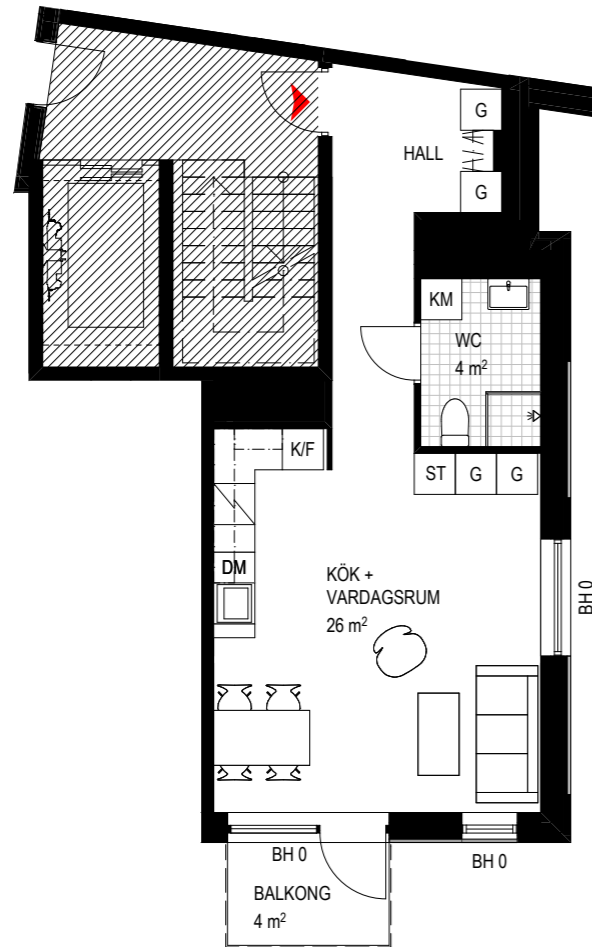

SKALA 1:100

MED RESERVATION FÖR EVENTUELLA ÄNDRINGAR

DATUM: 2020-05-27

BOFAKTABLAD BRF ÖF 17

Rumshöjd ca 3,8 meter
Rumshöjd badrum ca 2,1 meter
Originalformat A4

1 rok, 39 m² + loft
B-1003

SEKTION SKALA 1:200 ALLA MÅTT ÄR CIRKA MÅTT

SKALA 1:100

MED RESERVATION FÖR EVENTUELLA ÄNDRINGAR

DATUM: 2020-05-27

BOFAKTABLAD BRF ÖF 17

Rumshöjd ca 2,6 meter
Rumshöjd badrum ca 2,6 meter
Originalformat A4

1 rok, 41 m²
B-1109, B-1209

FÖRKLARING:

GARDEROB	HÄLL	BH FÖNSTER BRÖSTNINGSHÖJD
STÅDSKÅP	KOMBIMASKIN	FB FRANSK BALKONG
DISKMASKIN	KYL-/FRYSSKÅP	KAPPHYLLA

SKALA 1:100

MED RESERVATION FÖR EVENTUELLA ÄNDRINGAR

DATUM: 2020-05-27

BOFAKTABLAD BRF ÖF 17

Rumshöjd ca 2,6 meter
Rumshöjd badrum ca 2,6 meter
Originalformat A4

1 rok, 41 m²
B-1110, B-1308

FÖRKLARING:

G	GARDEROB	HÄLL	HÄLL	BH	FÖNSTER BRÖSTNINGSHÖJD
ST	STÄDSKÅP	KM	KOMBIMASKIN	KAPPHYLLA	KAPPHYLLA
DM	DISKMASKIN	K/F	KYL-/FRYSSKÅP	YTA INGÅR EJ I BOSTADSYTA	YTA INGÅR EJ I BOSTADSYTA

SKALA 1:100

MED RESERVATION FÖR EVENTUELLA ÄNDRINGAR

DATUM: 2020-05-27

BOFAKTABLAD BRF ÖF 17

Rumshöjd ca 2,6 meter
Rumshöjd badrum ca 2,6 meter
Originalformat A4

1 rok, 35 m²
B-1201

FÖRKLARING:

G	GARDEROB	HÄLL	HÄLL	BH	FÖNSTER BRÖSTNINGSHÖJD
ST	STÄDSKÅP	KM	KOMBIMASKIN	KAPPHYLLA	KAPPHYLLA
DM	DISKMASKIN	K/F	KYL-/FRYSSKÅP	YTA INGÅR EJ I BOSTADSYTA	YTA INGÅR EJ I BOSTADSYTA