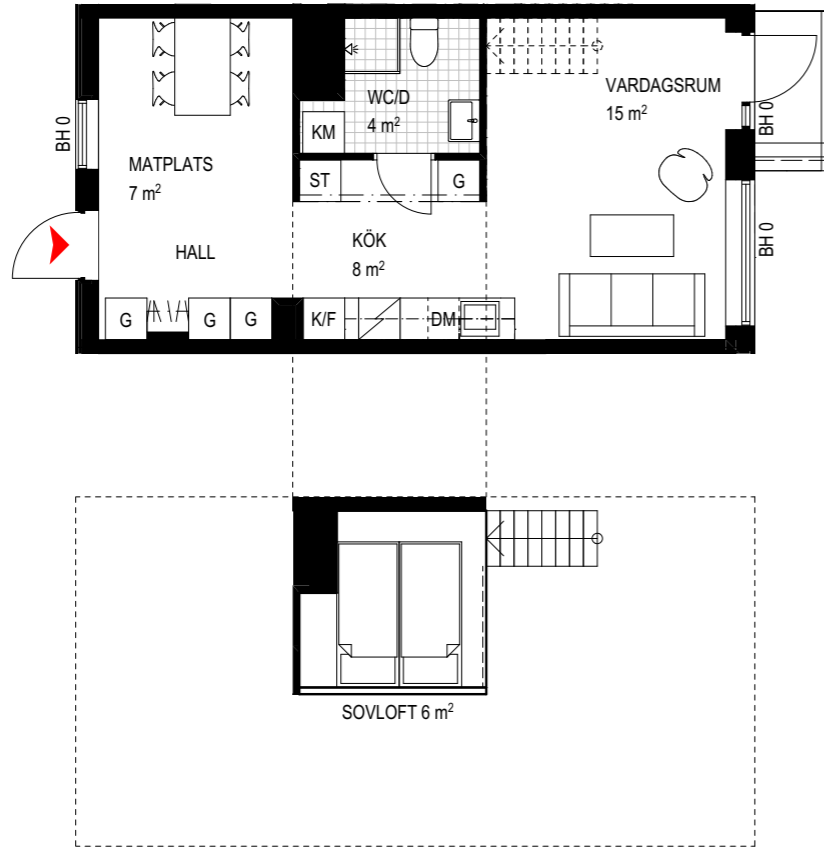

SKALA 1:100

MED RESERVATION FÖR EVENTUELLA ÄNDRINGAR

DATUM: 2020-05-27

BOFAKTABLAD BRF ÖF 17

Rumshöjd ca 3,8 meter
Rumshöjd badrum ca 2,5 meter
Originalformat A4

2 rok, 66 m²
B-1005

FÖRKLARING:

GARDEROB	HÄLL	FÖNSTER BRÖSTNINGSHÖJD
STÅDSKÅP	KOMBIMASKIN	KAPPHYLLA
DISKMASKIN	KYL-/FRYSSKÅP	

SKALA 1:100

MED RESERVATION FÖR EVENTUELLA ÄNDRINGAR

DATUM: 2020-05-27

BOFAKTABLAD BRF ÖF 17

Rumshöjd ca 3,8 meter
Rumshöjd badrum ca 2,1 meter
Originalformat A4

1 rok, 41 m² + loft
B-1009

SEKTION SKALA 1:200 ALLA MÅTT ÄR CIRKA MÅTT

FÖRKLARING:

GARDEROB	HÄLL	FÖNSTER BRÖSTNINGSHÖJD
STÅDSKÅP	KOMBIMASKIN	KAPPHYLLA
DISKMASKIN	KYL-/FRYSSKÅP	

SKALA 1:100

MED RESERVATION FÖR EVENTUELLA ÄNDRINGAR

DATUM: 2020-05-27

BOFAKTABLAD BRF ÖF 17

Rumshöjd ca 2,6 meter
Rumshöjd badrum ca 2,6 meter
Originalformat A4

1 rok, 35 m²
B-1101, B-1301

FÖRKLARING:

GARDEROB	HÄLL	FÖNSTER BRÖSTNINGSHÖJD
STÅDSKÅP	KOMBIMASKIN	KAPPHYLLA
DISKMASKIN	KYL-/FRYSSKÅP	YTA INGÅR E I BOSTADSYTA

SKALA 1:100

MED RESERVATION FÖR EVENTUELLA ÄNDRINGAR