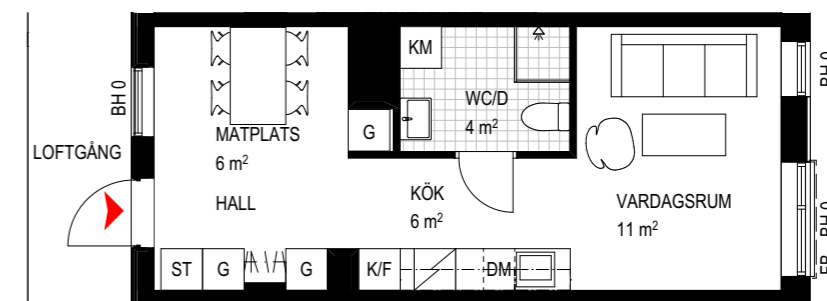

SKALA 1:100

MED RESERVATION FÖR EVENTUELLA ÄNDRINGAR

DATUM: 2020-05-27

BOFAKTABLAD BRF ÖF 17

Rumshöjd ca 2,6 meter
Rumshöjd badrum ca 2,6 meter
Originalformat A4

2 rok, 66 m²
B-1105, B-1205

FÖRKLARING:

G	GARDEROB	HÄLL	HÄLL	BH	FÖNSTER BRÖSTNINGSHÖJD
ST	STÅDSKÅP	KM	KOMBIMASKIN	FB	FRANSK BALKONG
DM	DISKMASKIN	K/F	KYL-/FRYSSKÅP	KAPPHYLLA	KAPPHYLLA

SKALA 1:100

MED RESERVATION FÖR EVENTUELLA ÄNDRINGAR

DATUM: 2020-05-27

BOFAKTABLAD BRF ÖF 17

Rumshöjd ca 2,6 meter
Rumshöjd badrum ca 2,6 meter
Originalformat A4

1 rok, 35 m²
B-1106, B-1206

FÖRKLARING:

G	GARDEROB	HÄLL	BH	FÖNSTER BRÖSTNINGSHÖJD
ST	STÅDSKÅP	KM	FB	FRANSK BALKONG
DM	DISKMASKIN	K/F	KAPPHYLLA	

SKALA 1:100

MED RESERVATION FÖR EVENTUELLA ÄNDRINGAR

DATUM: 2020-05-27

BOFAKTABLAD BRF ÖF 17

Rumshöjd ca 2,6 meter
Rumshöjd badrum ca 2,6 meter
Originalformat A4

1 rok, 33 m²
B-1107, B-1207

FÖRKLARING:

G	GARDEROB	HÄLL	BH	FÖNSTER BRÖSTNINGSHÖJD
ST	STÅDSKÅP	KM	FB	FRANSK BALKONG
DM	DISKMASKIN	K/F	KAPPHYLLA	

SKALA 1:100

MED RESERVATION FÖR EVENTUELLA ÄNDRINGAR

DATUM: 2020-05-27

BOFAKTABLAD BRF ÖF 17

Rumshöjd ca 2,6 meter
Rumshöjd badrum ca 2,6 meter
Originalformat A4

1 rok, 33 m²
B-1108, B-1208

FÖRKLARING:

GARDEROB	HÄLL	BH FÖNSTER BRÖSTNINGSHÖJD
STÅDSKÅP	KOMBIMASKIN	FB FRANSK BALKONG
DISKMASKIN	KYL-/FRYSSKÅP	KAPPHYLLA