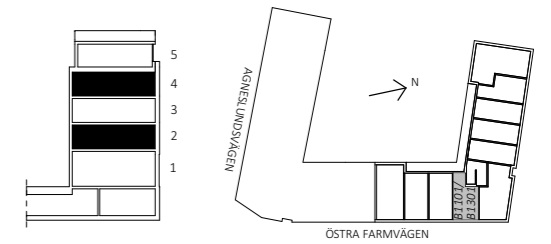

FÖRKLARING:

GARDEROB	HÄLL	FÖNSTER BRÖSTNINGSHÖJD
STÅDSKÅP	KOMBIMASKIN	KAPPHYLLA
DISKMASKIN	KYL-/FRYSSKÅP	

SKALA 1:100

MED RESERVATION FÖR EVENTUELLA ÄNDRINGAR

DATUM: 2020-05-27

BOFAKTABLAD BRF ÖF 17

Rumshöjd ca 2,6 meter
Rumshöjd badrum ca 2,6 meter
Originalformat A4

1 rok, 35 m²
B-1101, B-1301

FÖRKLARING:

GARDEROB	HÄLL	FÖNSTER BRÖSTNINGSHÖJD
STÅDSKÅP	KOMBIMASKIN	KAPPHYLLA
DISKMASKIN	KYL-/FRYSSKÅP	YTA INGÅR E I BOSTADSYTA

SKALA 1:100

MED RESERVATION FÖR EVENTUELLA ÄNDRINGAR

DATUM: 2020-05-27

BOFAKTABLAD BRF ÖF 17

Rumshöjd ca 2,6 meter
Rumshöjd badrum ca 2,6 meter
Originalformat A4

1 rok, 39 m²
B-1102, B-1302

FÖRKLARING:

G	GARDEROB	HÄLL	BH	FÖNSTER BRÖSTNINGSHÖJD
ST	STÄDSKÅP	KM	KAPPHYLLA	
DM	DISKMASKIN	K/F		