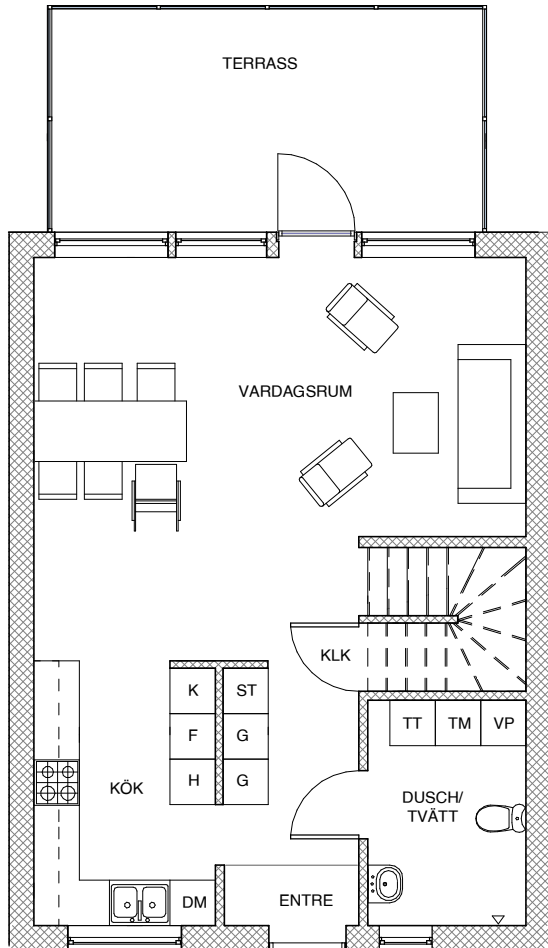

# Derome

Brf Granriket  
 Steningehöjden, Sigtuna  
 Radhus 9  
 115 kvm

Takhöjd:  
 2,50 m. Vissa delar sänkt till ca. 2250mm i  
 tvätt/bad entréplan

LOKALGATA

L	LINNESKÅP	H	HÖGSKÅP	TM	TVÄTTMASKIN
G	GARDEROB	K	KYLSKÅP	TT	TORKTUMLARE
ST	STÅDSKÅP	F	FRYSSKÅP	VP	VÄRMEPANNAN
	SKÖTSELYTA UPPFART/PARKERING	DM	DISKMASKIN	KLK	KLÄDKAMMARE
		HÄLL		FRD	FÖRRÅD