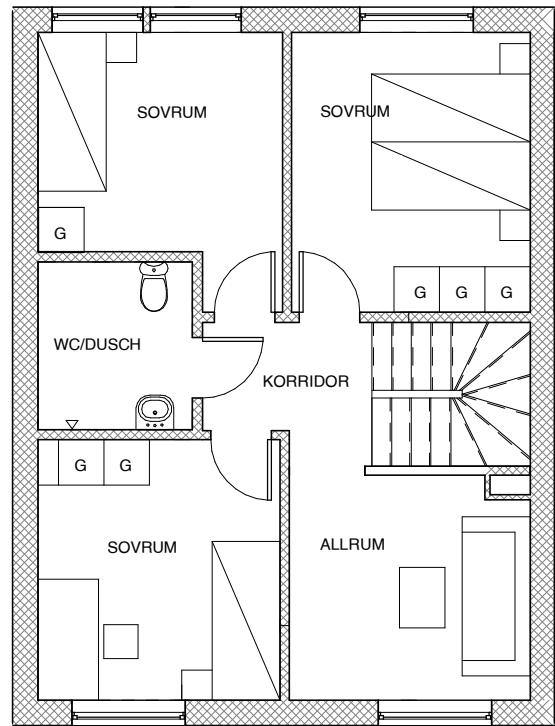

# Derome

Brf Granriket  
 Steningehöjden, Sigtuna  
 Radhus 9  
 115 kvm

Takhöjd:  
 2,50 m. Vissa delar sänkt till ca. 2250mm i  
 tvätt/bad entréplan

LOKALGATA

L	LINNESKÅP	H	HÖGSKÅP	TM	TVÄTTMASKIN
G	GARDEROB	K	KYLSKÅP	TT	TORKTUMLARE
ST	STÅDSKÅP	F	FRYSSKÅP	VP	VÄRMEPANNAN
	SKÖTSELYTA UPPFART/PARKERING	DM	DISKMASKIN	KLK	KLÄDKAMMARE
		HÄLL		FRD	FÖRRÅD