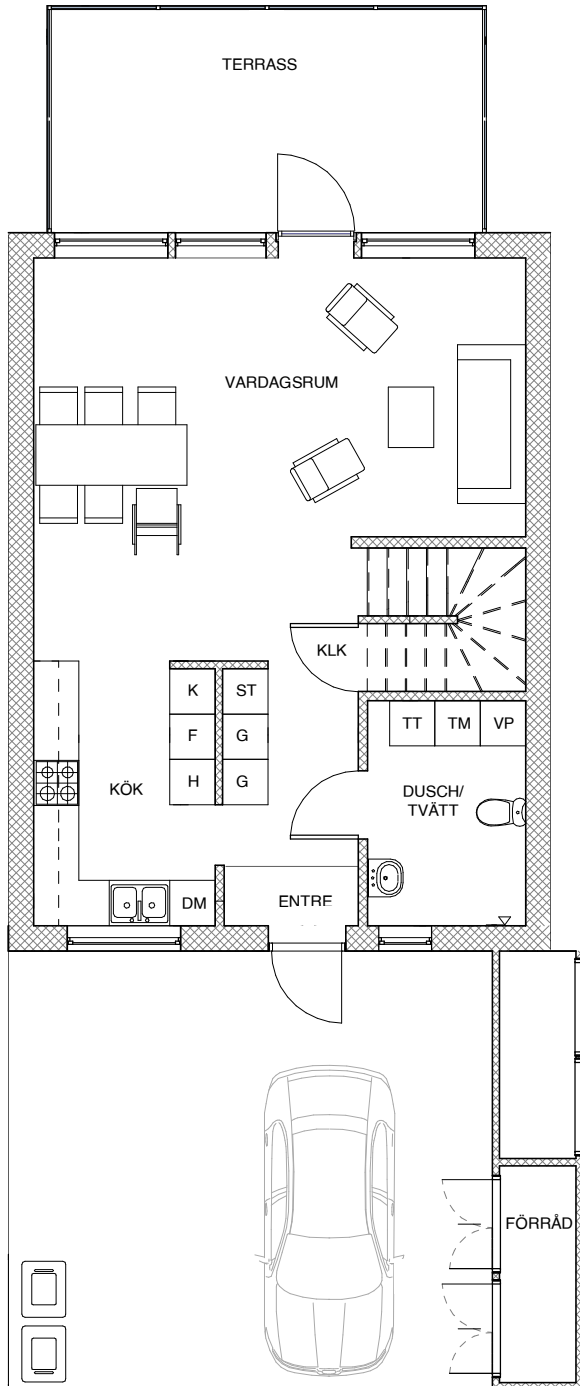

Derome

Brf Granriket
 Steningehöjden, Sigtuna
 Radhus 7
 115 kvm

Takhöjd:
 2,50 m. Vissa delar sänkt till ca. 2250mm i
 tvätt/bad entréplan

L	LINNESKÅP	H	HÖGSKÅP	TM	TVÄTTMASKIN
G	GARDEROB	K	KYLSKÅP	TT	TORKTUMLARE
ST	STÅDSKÅP	F	FRYSSKÅP	VP	VÄRMEPANNAN
	SKÖTSELYTA UPPFART/PARKERING	DM	DISKMASKIN	KLK	KLÄDKAMMARE
			HÄLL	FRD	FÖRRÅD