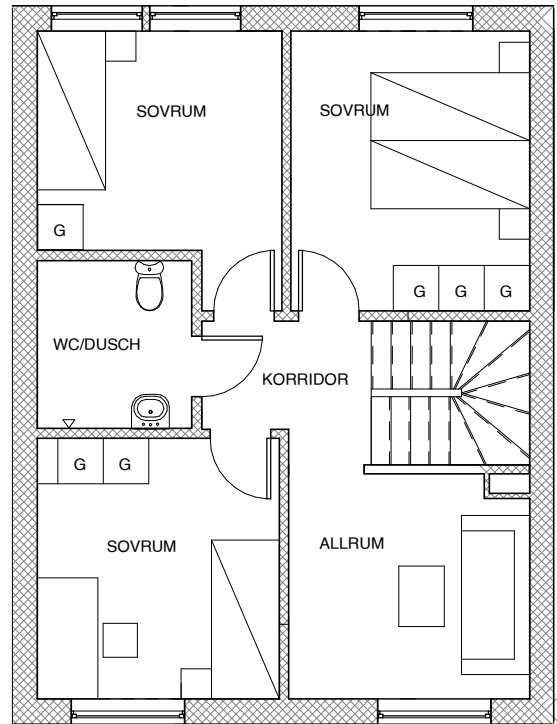

Derome

Brf Granriket
 Steningehöjden, Sigtuna
 Radhus 7
 115 kvm

Takhöjd:
 2,50 m. Vissa delar sänkt till ca. 2250mm i
 tvätt/bad entréplan

L	LINNESKÅP	H	HÖGSKÅP	TM	TVÄTTMASKIN
G	GARDEROB	K	KYLSKÅP	TT	TORKTUMLARE
ST	STÅDSKÅP	F	FRYSSKÅP	VP	VÄRMEPANNAN
	SKÖTSELYTA UPPFART/PARKERING	DM	DISKMASKIN	KLK	KLÄDKAMMARE
			HÄLL	FRD	FÖRRÅD