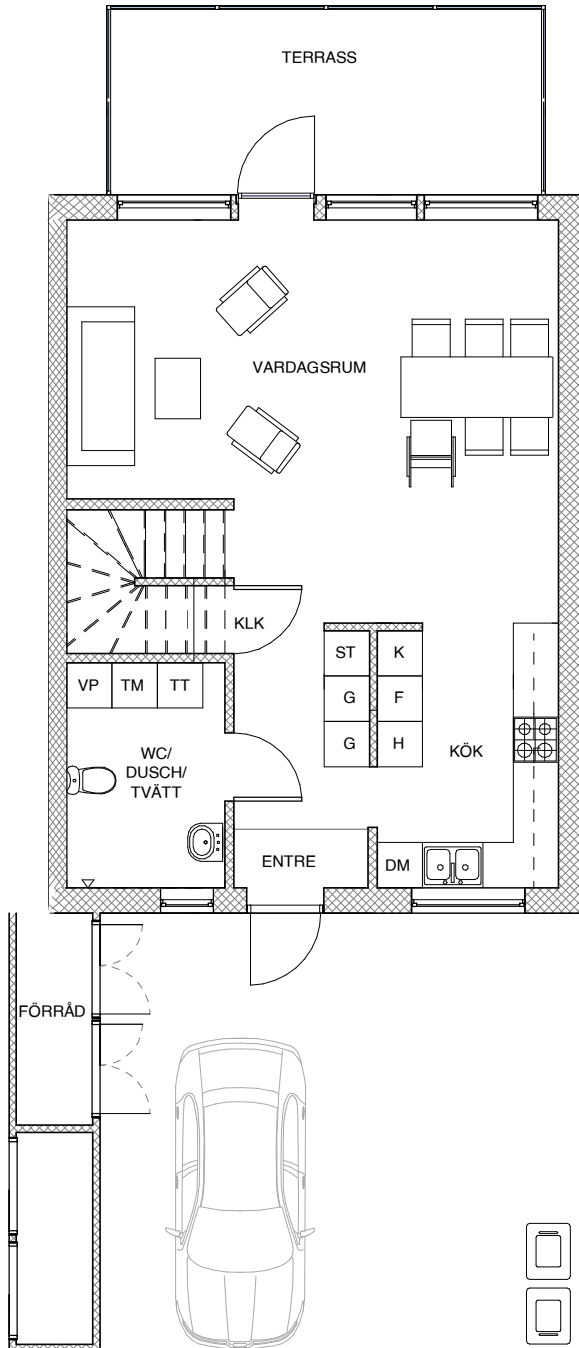

# Derome

Brf Granriket  
 Steningehöjden, Sigtuna  
 Radhus 6  
 115 kvm

Takhöjd:  
 2,50 m. Vissa delar sänkt till ca. 2250mm i  
 tvätt/bad entréplan

L	LINNESKÅP	H	HÖGSKÅP	TM	TVÄTTMASKIN
G	GARDEROB	K	KYLSKÅP	TT	TORKTUMLARE
ST	STÄDSKÅP	F	FRYSSKÅP	VP	VÄRMEPANNAN
□	SKÖTSELYTA UPPFART/PARKERING	DM	DISKMASKIN	KLK	KLÄDKAMMARE
		⊕ ⊖	HÄLL	FRD	FÖRRÅD