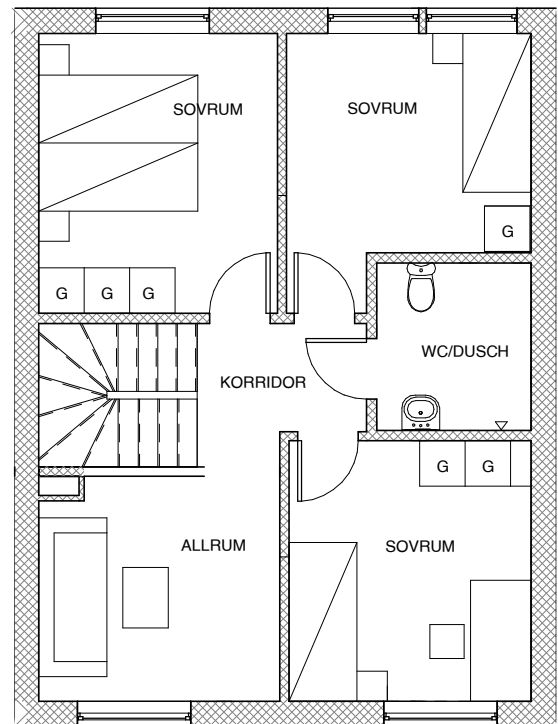

# Derome

Brf Granriket  
 Steningehöjden, Sigtuna  
 Radhus 6  
 115 kvm

Takhöjd:  
 2,50 m. Vissa delar sänkt till ca. 2250mm i  
 tvätt/bad entréplan

L	LINNESKÅP	H	HÖGSKÅP	TM	TVÄTTMASKIN
G	GARDEROB	K	KYLSKÅP	TT	TORKTUMLARE
ST	STÄDSKÅP	F	FRYSSKÅP	VP	VÄRMEPANNAN
□	SKÖTSELYTA UPPFART/PARKERING	DM	DISKMASKIN	KLK	KLÄDKAMMARE
		⊕ ⊖	HÄLL	FRD	FÖRRÅD