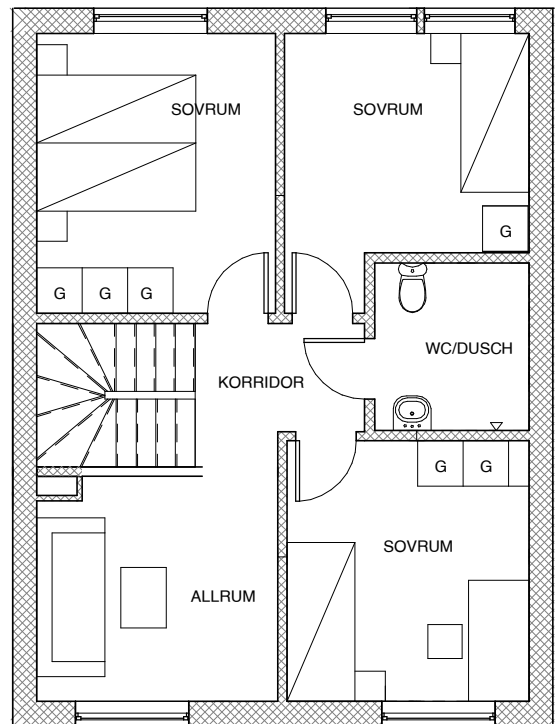

Derome

Brf Granriktet
Steningehöjden, Sigtuna
Radhus 4
115 kvm

Takhöjd:
2,50 m. Vissa delar sänkt till ca. 2250mm i
tvätt/bad entréplan

L	LINNESKÅP	H	HÖGSKÅP	TM	TVÄTTMASKIN
G	GARDEROB	K	KYLSKÅP	TT	TORKTUMLARE
ST	STÅDSKÅP	F	FRYSSKÅP	VP	VÄRMEPANNAN
	SKÖTSELYTA UPPFART/PARKERING	DM	DISKMASKIN	KLK	KLÄDKAMMARE
		HÄLL		FRD	FÖRRÅD

LOKALGATA