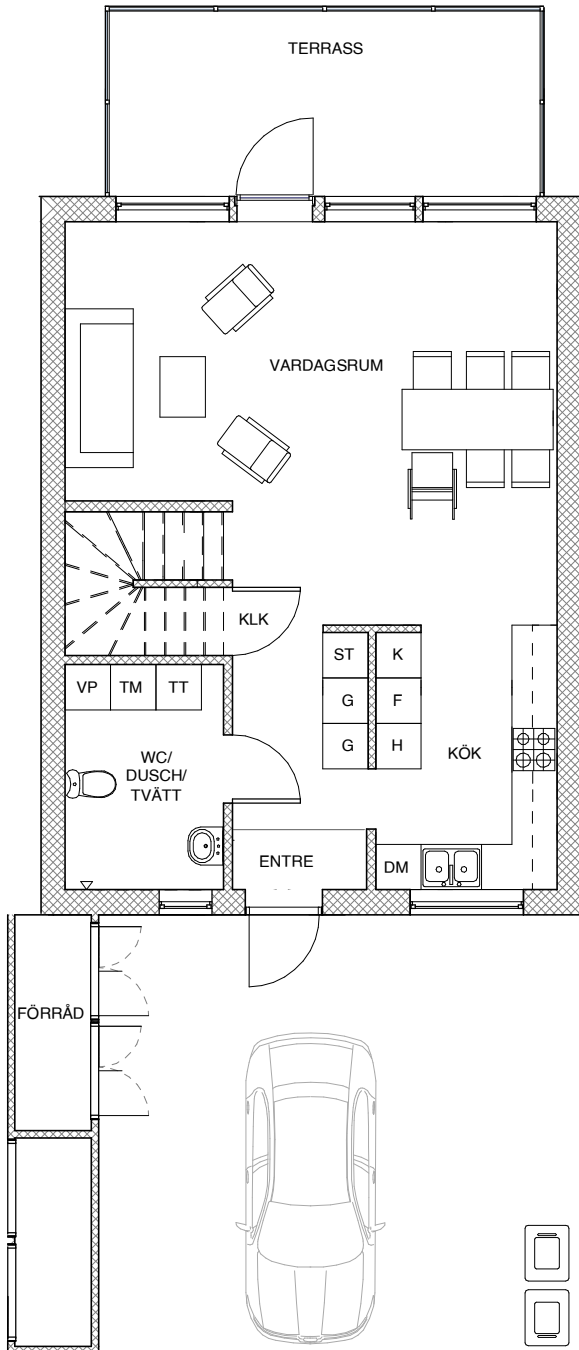

Derome

Brf Granriktet
Steningehöjden, Sigtuna
Radhus 4
115 kvm

Takhöjd:
2,50 m. Vissa delar sänkt till ca. 2250mm i
tvätt/bad entréplan

L	LINNESKÅP	H	HÖGSKÅP	TM	TVÄTTMASKIN
G	GARDEROB	K	KYLSKÅP	TT	TORKTUMLARE
ST	STÅDSKÅP	F	FRYSSKÅP	VP	VÄRMEPANNAN
	SKÖTSELYTA UPPFART/PARKERING	DM	DISKMASKIN	KLK	KLÄDKAMMARE
		HÄLL		FRD	FÖRRÅD