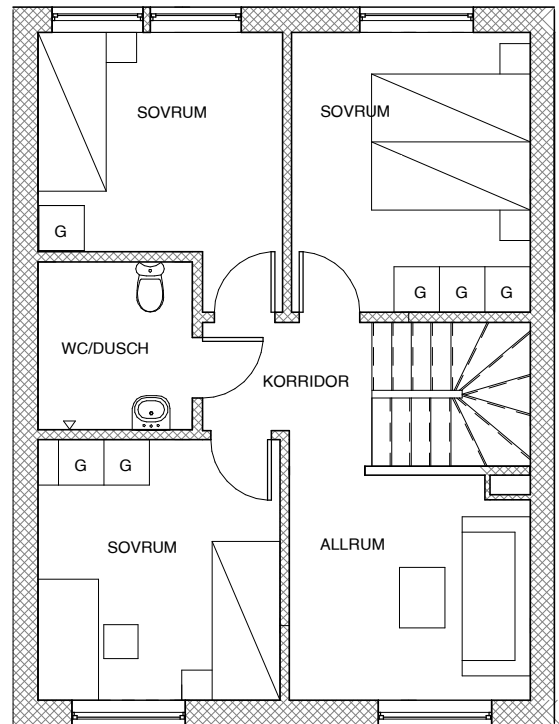

Derome

Brf Granriket
Steningehöjden, Sigtuna
Radhus 3
115 kvm

Takhöjd:
2,50 m. Vissa delar sänkt till ca. 2250mm i
tvätt/bad entréplan

L	LINNESKÅP	H	HÖGSKÅP	TM	TVÄTTMASKIN
G	GARDEROB	K	KYLSKÅP	TT	TORKTUMLARE
ST	STÄDSKÅP	F	FRYSSKÅP	VP	VÄRMEPANNAN
□	SKÖTSELYTA UPPFART/PARKERING	DM	DISKMASKIN	KLK	KLÄDKAMMARE
⊕	HÄLL	FRD	FÖRRÅD		

LOKALGATA