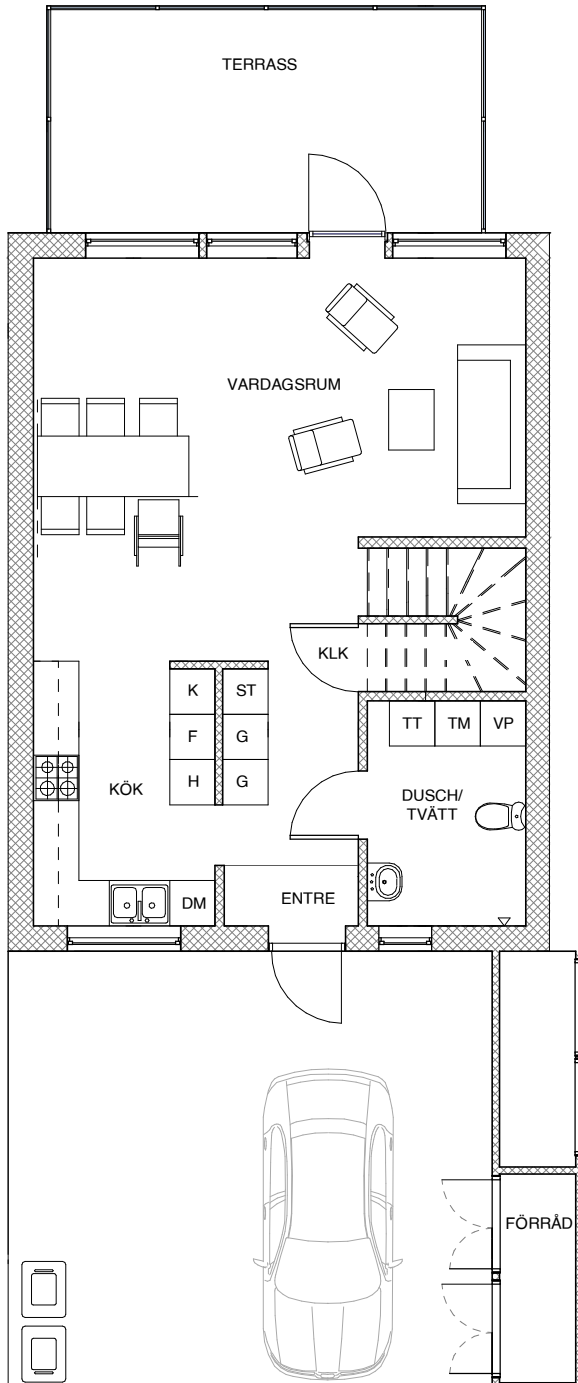

Derome

Brf Granriket
Steningehöjden, Sigtuna
Radhus 3
115 kvm

Takhöjd:
2,50 m. Vissa delar sänkt till ca. 2250mm i
tvätt/bad entréplan

L	LINNESKÅP	H	HÖGSKÅP	TM	TVÄTTMASKIN
G	GARDEROB	K	KYLSKÅP	TT	TORKTUMLARE
ST	STÄDSKÅP	F	FRYSSKÅP	VP	VÄRMEPANNAN
□	SKÖTSELYTA UPPFART/PARKERING	DM	DISKMASKIN	KLK	KLÄDKAMMARE
⊕	HÄLL	FRD	FÖRRÅD		