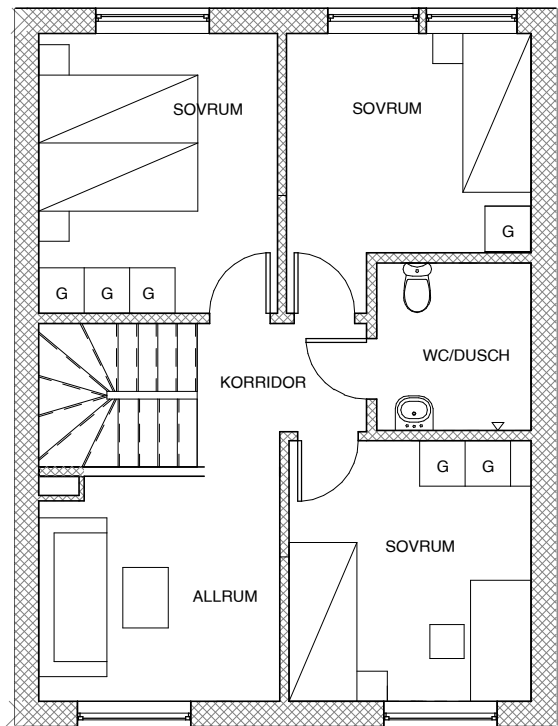

Derome

Brf Granriket
 Steningehöjden, Sigtuna
 Radhus 2
 115 kvm

Takhöjd:
 2,50 m. Vissa delar sänkt till ca. 2250mm i
 tvätt/bad entréplan

L	LINNESKÅP	H	HÖGSKÅP	TM	TVÄTTMASKIN
G	GARDEROB	K	KYLSKÅP	TT	TORKTUMLARE
ST	STÄDSKÅP	F	FRYSSKÅP	VP	VÄRMEPANNA
□	SKÖTSELYTA UPPFART/PARKERING	DM	DISKMASKIN	KLK	KLÄDKAMMARE
		⊕⊕	HÄLL	FRD	FÖRRÅD