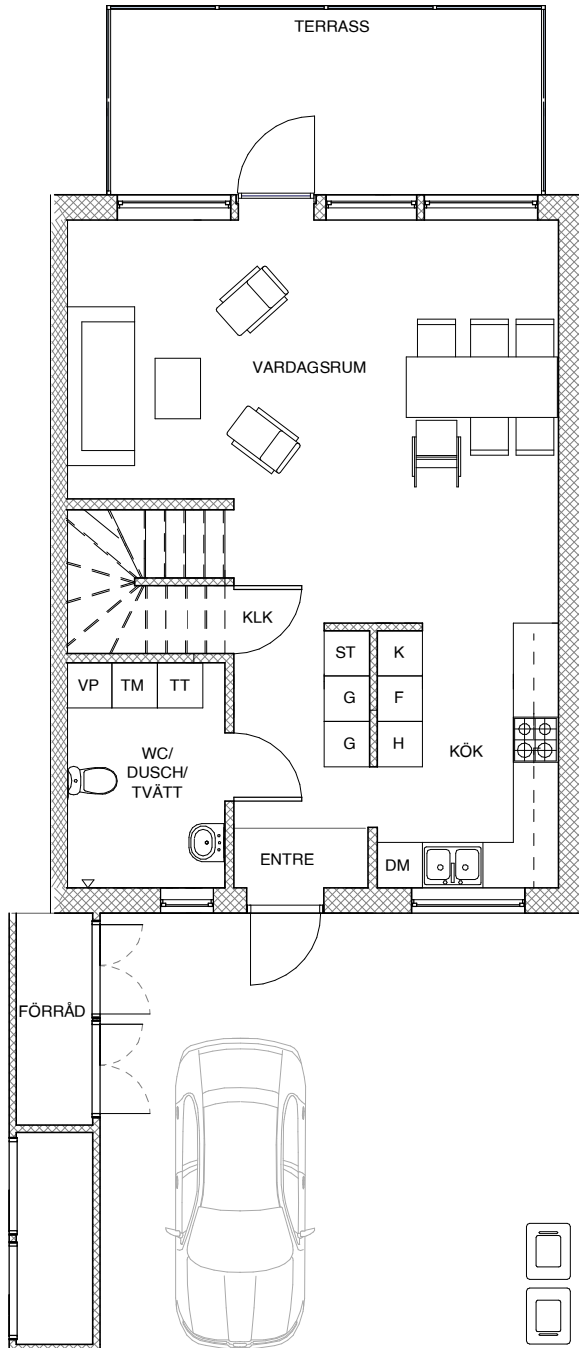

Derome

Brf Granriket
 Steningehöjden, Sigtuna
 Radhus 2
 115 kvm

Takhöjd:
 2,50 m. Vissa delar sänkt till ca. 2250mm i
 tvätt/bad entréplan

L	LINNESKÅP	H	HÖGSKÅP	TM	TVÄTTMASKIN
G	GARDEROB	K	KYLSKÅP	TT	TORKTUMLARE
ST	STÄDSKÅP	F	FRYSSKÅP	VP	VÄRMEPANNA
□	SKÖTSELYTA UPPFART/PARKERING	DM	DISKMASKIN	KLK	KLÄDKAMMARE
		⊕⊕	HÄLL	FRD	FÖRRÅD