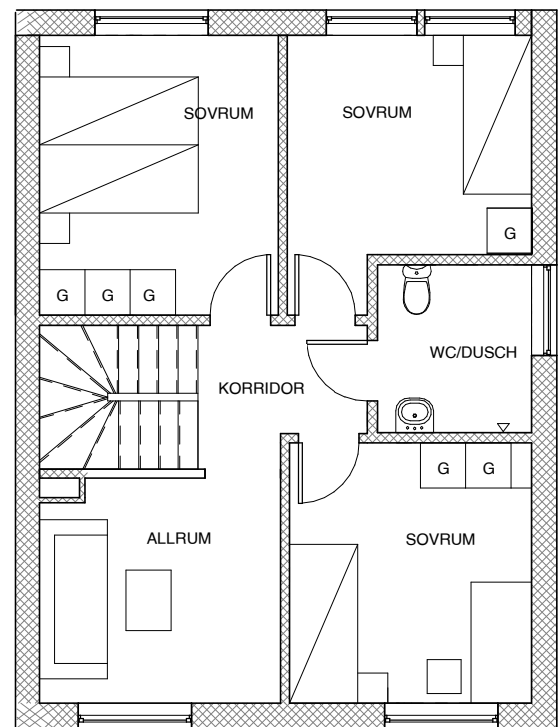

Derome

Brf Granriktet
 Steningehöjden, Sigtuna
 Radhus 15, gavel
 115 kvm
 Gavelhus

Takhöjd:
 2,50 m. Vissa delar sänkt till ca. 2250mm i
 tvätt/bad entréplan

L	LINNESKÅP	H	HÖGSKÅP	TM	TVÄTTMASKIN
G	GARDEROB	K	KYLSKÅP	TT	TORKTUMLARE
ST	STÄDSKÅP	F	FRYSSKÅP	VP	VÄRMEPANNAN
	SKÖTSELYTA UPPFART/PARKERING	DM	DISKMASKIN	KLK	KLÄDKAMMARE
		HÄLL		FRD	FÖRRÅD

LOKALGATA