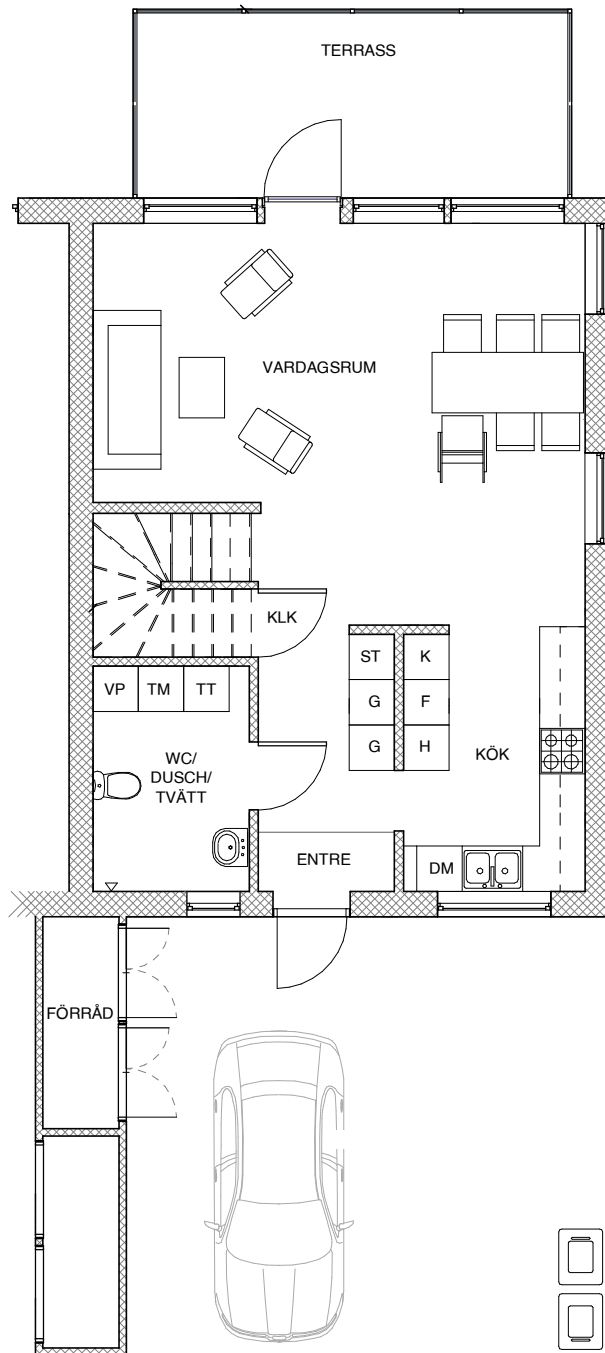

Derome

Brf Granriktet
 Steningehöjden, Sigtuna
 Radhus 15, gavel
 115 kvm
 Gavelhus

Takhöjd:
 2,50 m. Vissa delar sänkt till ca. 2250mm i
 tvätt/bad entréplan

L	LINNESKÅP	H	HÖGSKÅP	TM	TVÄTTMASKIN
G	GARDEROB	K	KYLSKÅP	TT	TORKTUMLARE
ST	STÄDSKÅP	F	FRYSSKÅP	VP	VÄRMEPANNAN
	SKÖTSELYTA UPPFART/PARKERING	DM	DISKMASKIN	KLK	KLÄDKAMMARE
		HÄLL		FRD	FÖRRÅD