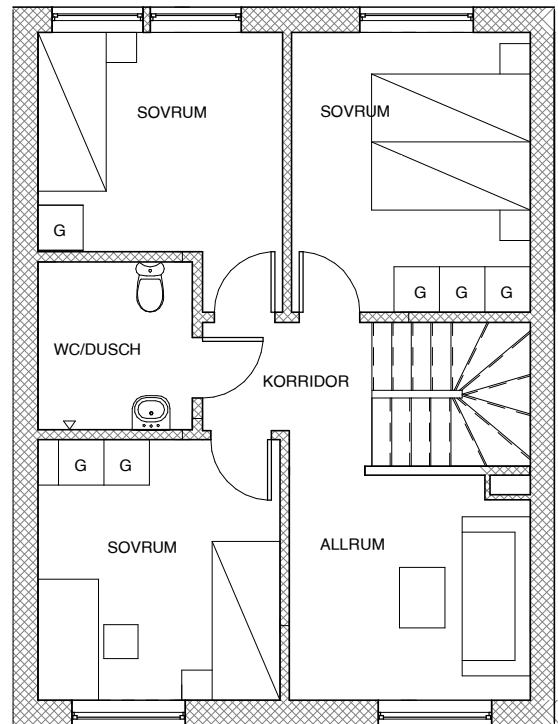

Derome

Brf Granriket
Steningehöjden, Sigtuna
Radhus 14
115 kvm

Takhöjd:
2,50 m. Vissa delar sänkt till ca. 2250mm i
tvätt/bad entréplan

L	LINNESKÅP	H	HÖGSKÅP	TM	TVÄTTMASKIN
G	GARDEROB	K	KYLSKÅP	TT	TORKTUMLARE
ST	STÅDSKÅP	F	FRYSSKÅP	VP	VÄRMEPANNAN
□	SKÖTSELYTA UPPFART/PARKERING	DM	DISKMASKIN	KLK	KLÄDKAMMARE
⊕ ⊕ ⊕	HÄLL	FRD	FÖRRÅD		