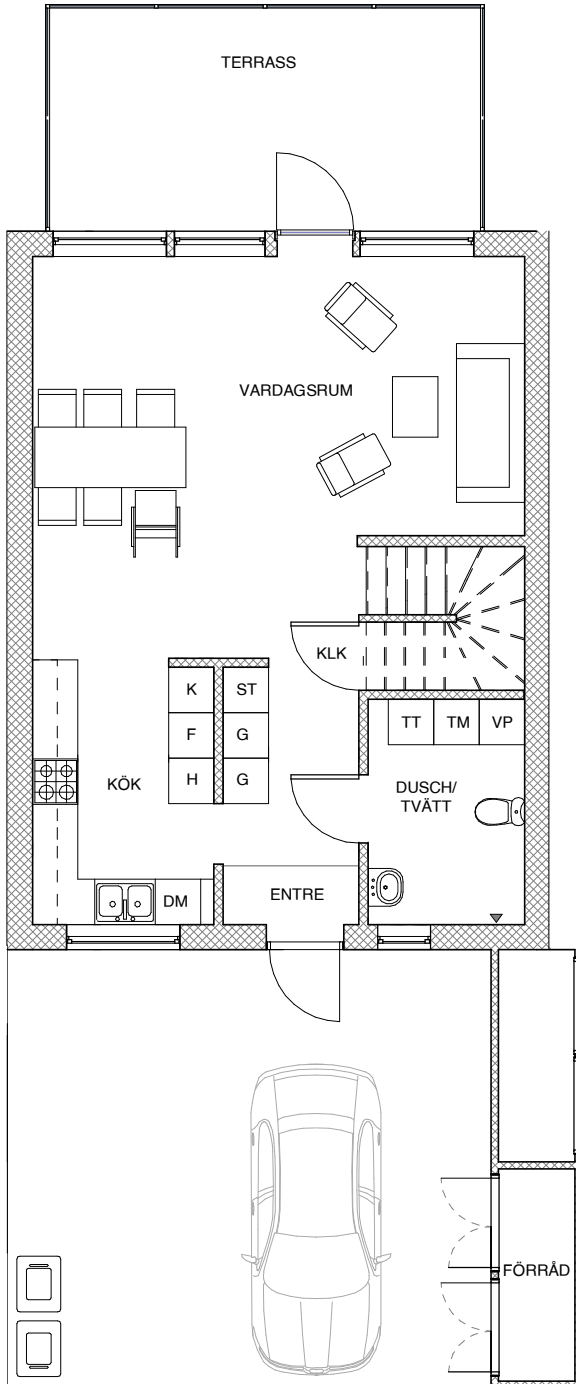

Derome

Brf Granriket
Steningehöjden, Sigtuna
Radhus 14
115 kvm

Takhöjd:
2,50 m. Vissa delar sänkt till ca. 2250mm i
tvätt/bad entréplan

L	LINNESKÅP	H	HÖGSKÅP	TM	TVÄTTMASKIN
G	GARDEROB	K	KYLSKÅP	TT	TORKTUMLARE
ST	STÅDSKÅP	F	FRYSSKÅP	VP	VÄRMEPANNAN
□	SKÖTSELYTA UPPFART/PARKERING	DM	DISKMASKIN	KLK	KLÄDKAMMARE
⊕ ⊕ ⊕	HÄLL	FRD	FÖRRÅD		