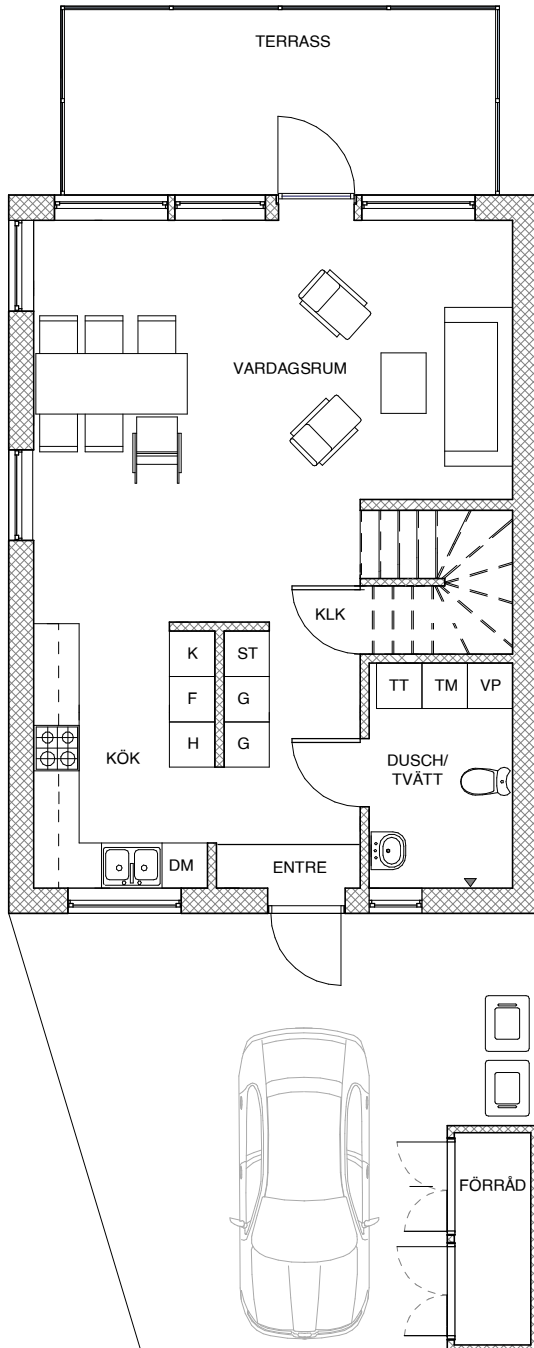

Derome

Brf Granriket
 Steningehöjden, Sigtuna
 Radhus 13
 115 kvm
 Gavelhus

Takhöjd:
 2,50 m. Vissa delar sänkt till ca. 2250mm i
 tvätt/bad entréplan

L	LINNESKÅP	H	HÖGSKÅP	TM	TVÄTTMASKIN
G	GARDEROB	K	KYLSKÅP	TT	TORKTUMLARE
ST	STÅDSKÅP	F	FRYSSKÅP	VP	VÄRMEPANNAN
□	SKÖTSELYTA UPPFART/PARKERING	DM	DISKMASKIN	KLK	KLÄDKAMMARE
⊕	HÄLL	FRD	FÖRRÅD		