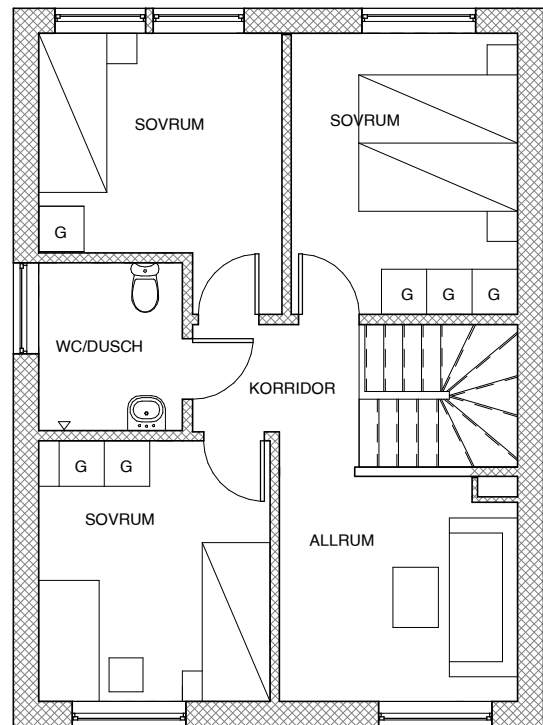

Derome

Brf Granriket
 Steningehöjden, Sigtuna
 Radhus 13
 115 kvm
 Gavelhus

Takhöjd:
 2,50 m. Vissa delar sänkt till ca. 2250mm i
 tvätt/bad entréplan

L	LINNESKÅP	H	HÖGSKÅP	TM	TVÄTTMASKIN
G	GARDEROB	K	KYLSKÅP	TT	TORKTUMLARE
ST	STÅDSKÅP	F	FRYSSKÅP	VP	VÄRMEPANNAN
□	SKÖTSELYTA UPPFART/PARKERING	DM	DISKMASKIN	KLK	KLÄDKAMMARE
⊕	HÄLL	FRD	FÖRRÅD		