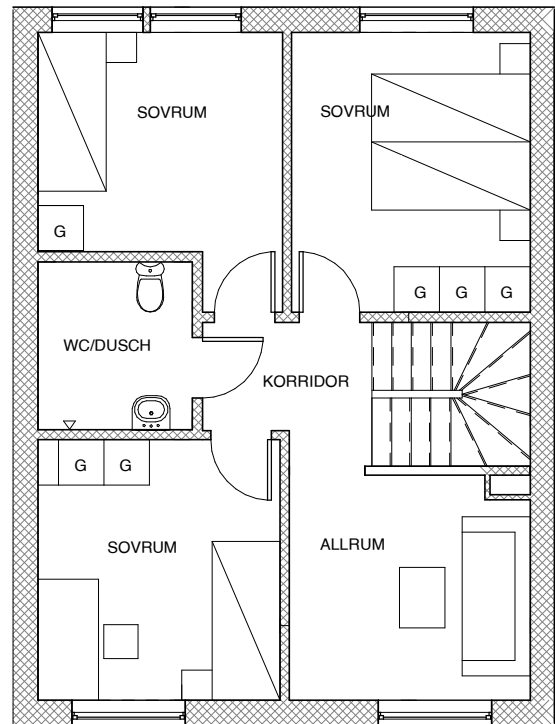

Derome

Brf Granriket
Steningehöjden, Sigtuna
Radhus 11
115 kvm

Takhöjd:
2,50 m. Vissa delar sänkt till ca. 2250mm i
tvätt/bad entréplan

L	LINNESKÅP	H	HÖGSKÅP	TM	TVÄTTMASKIN
G	GARDEROB	K	KYLSKÅP	TT	TORKTUMLARE
ST	STÅDSKÅP	F	FRYSSKÅP	VP	VÄRMEPANNAN
□	SKÖTSELYTA UPPFART/PARKERING	DM	DISKMASKIN	KLK	KLÄDKAMMARE
		⊕	HÄLL	FRD	FÖRRÅD