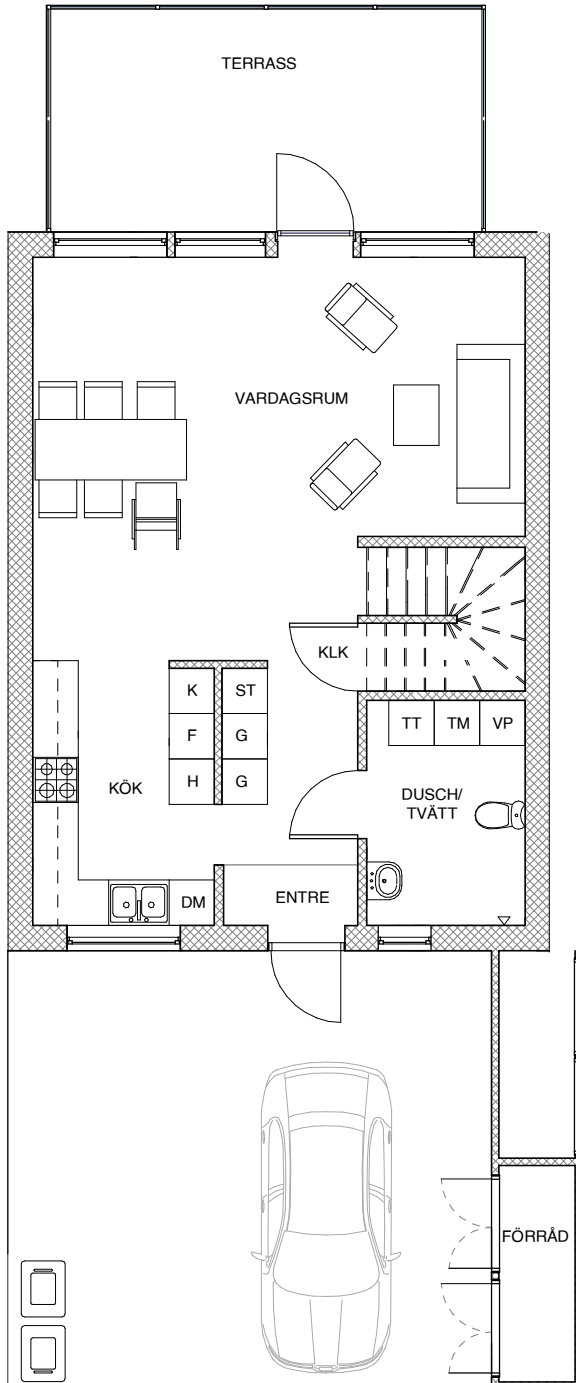

Derome

Brf Granriket
Steningehöjden, Sigtuna
Radhus 11
115 kvm

Takhöjd:
2,50 m. Vissa delar sänkt till ca. 2250mm i
tvätt/bad entréplan

L	LINNESKÅP	H	HÖGSKÅP	TM	TVÄTTMASKIN
G	GARDEROB	K	KYLSKÅP	TT	TORKTUMLARE
ST	STÅDSKÅP	F	FRYSSKÅP	VP	VÄRMEPANNAN
□	SKÖTSELYTA UPPFART/PARKERING	DM	DISKMASKIN	KLK	KLÄDKAMMARE
		⊕	HÄLL	FRD	FÖRRÅD