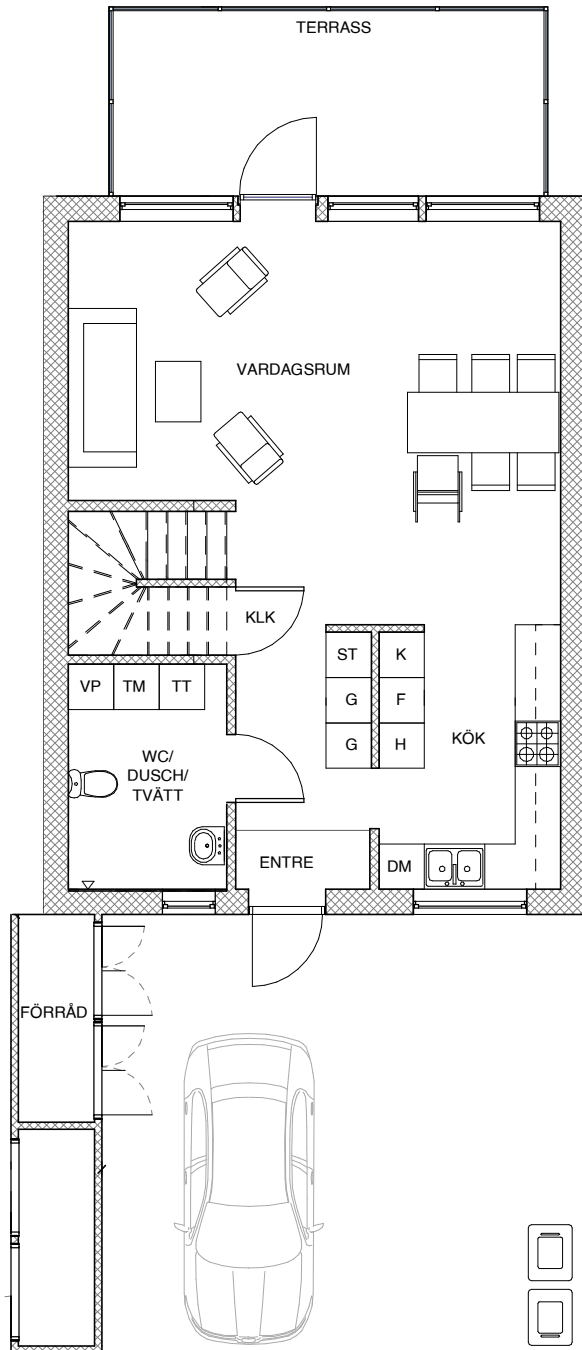

Derome

Brf Granriket
Steningehöjden, Sigtuna
Radhus 10
115 kvm

Takhöjd:
2,50 m. Vissa delar sänkt till ca. 2250mm i
tvätt/bad entréplan

LOKALGATA

L	LINNESKÅP	H	HÖGSKÅP	TM	TVÄTTMASKIN
G	GARDEROB	K	KYLSKÅP	TT	TORKTUMLARE
ST	STÄDSKÅP	F	FRYSSKÅP	VP	VÄRMEPANNA
	SKÖTSELYTA UPPFART/PARKERING	DM	DISKMASKIN	KLK	KLÄDKAMMARE
		HÄLL		FRD	FÖRRÅD