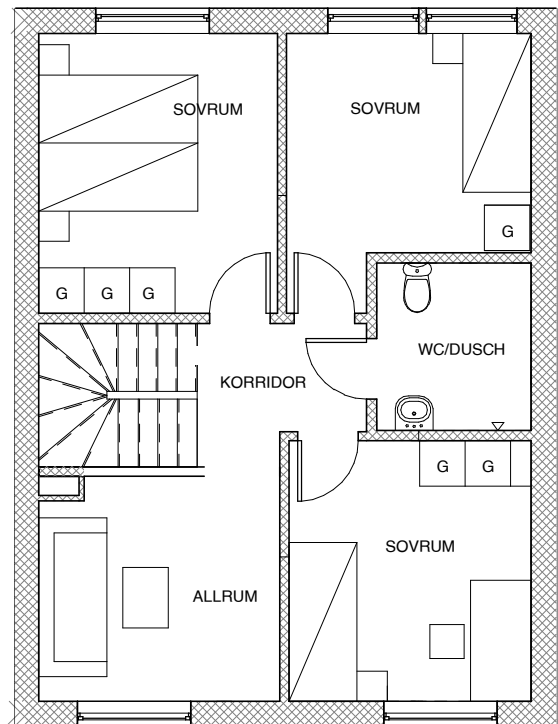

Derome

Brf Granriket
Steningehöjden, Sigtuna
Radhus 10
115 kvm

Takhöjd:
2,50 m. Vissa delar sänkt till ca. 2250mm i
tvätt/bad entréplan

LOKALGATA

L	LINNESKÅP	H	HÖGSKÅP	TM	TVÄTTMASKIN
G	GARDEROB	K	KYLSKÅP	TT	TORKTUMLARE
ST	STÄDSKÅP	F	FRYSSKÅP	VP	VÄRMEPANNA
	SKÖTSELYTA UPPFART/PARKERING	DM	DISKMASKIN	KLK	KLÄDKAMMARE
		HÄLL		FRD	FÖRRÅD