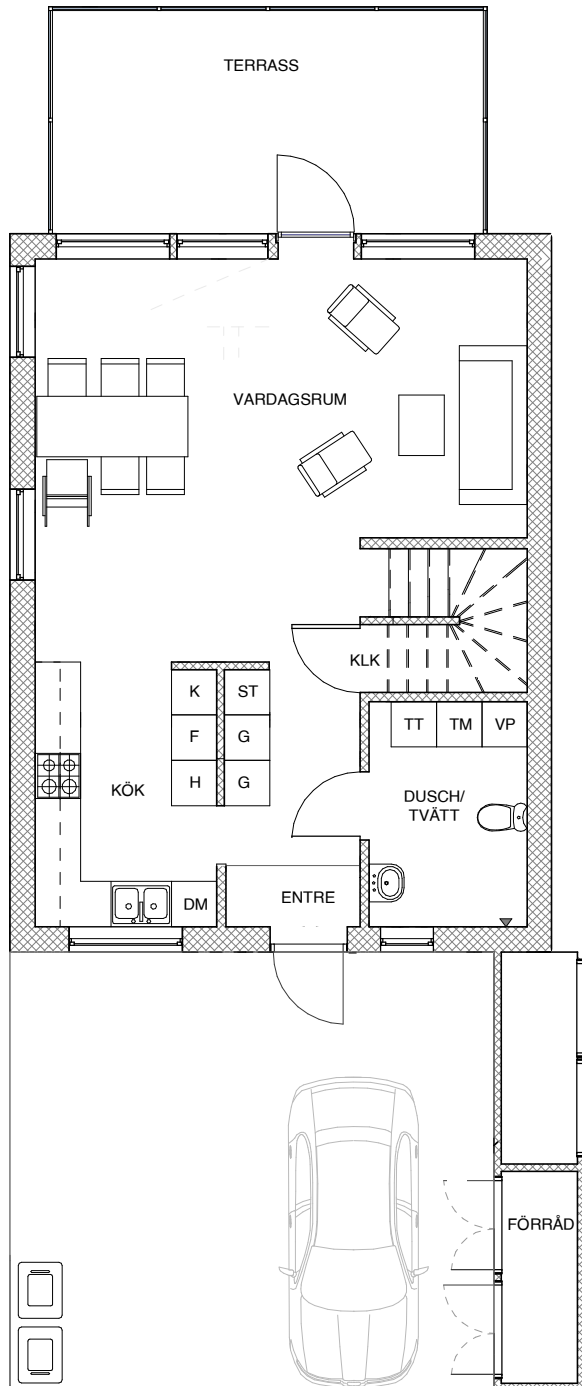

Derome

Brf Granriket
 Steningehöjden, Sigtuna
 Radhus 1
 115 kvm
 Gavelhus

Takhöjd:
 2,50 m. Vissa delar sänkt till ca. 2250mm i
 tvätt/bad entréplan

L	LINNESKÅP	H	HÖGSKÅP	TM	TVÄTTMASKIN
G	GARDEROB	K	KYLSKÅP	TT	TORKTUMLARE
ST	STÅDSKÅP	F	FRYSSKÅP	VP	VÄRMEPANNA
	SKÖTSELYTA UPPFART/PARKERING	DM	DISKMASKIN	KLK	KLÄDKAMMARE
		HÄLL		FRD	FÖRRÅD