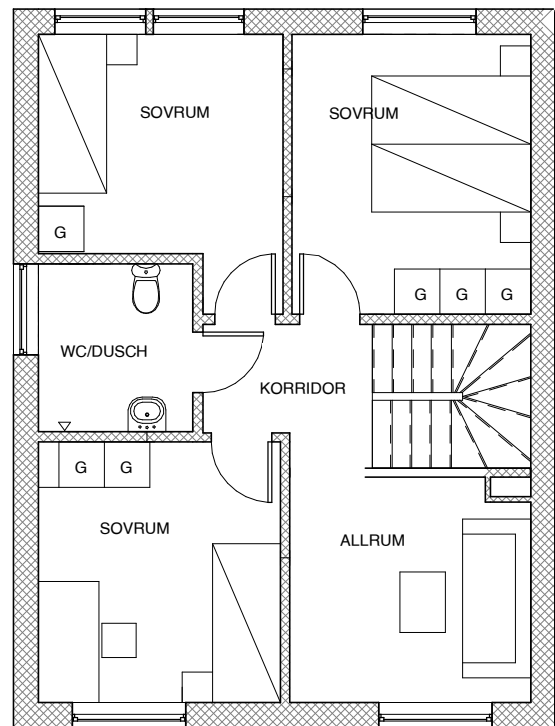

Derome

Brf Granriket
 Steningehöjden, Sigtuna
 Radhus 1
 115 kvm
 Gavelhus

Takhöjd:
 2,50 m. Vissa delar sänkt till ca. 2250mm i
 tvätt/bad entréplan

L	LINNESKÅP	H	HÖGSKÅP	TM	TVÄTTMASKIN
G	GARDEROB	K	KYLSKÅP	TT	TORKTUMLARE
ST	STÅDSKÅP	F	FRYSSKÅP	VP	VÄRMEPANNA
	SKÖTSELYTA UPPFART/PARKERING	DM	DISKMASKIN	KLK	KLÄDKAMMARE
		HÄLL		FRD	FÖRRÅD

LOKALGATA