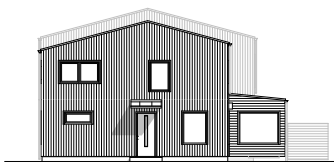

Derome

Brf Skogsglantan
 Högmora Parhus B
 Entréplan 70 kvm, takhöjd 250 cm
 Övervåning 60 kvm, takhöjd 189 cm
 Totalarea: 130 kvm

PLAN 1

PLAN 2

SEKTION B

ENTRÉ VÄNSTER

FRAMSIDA

BAKSIDA