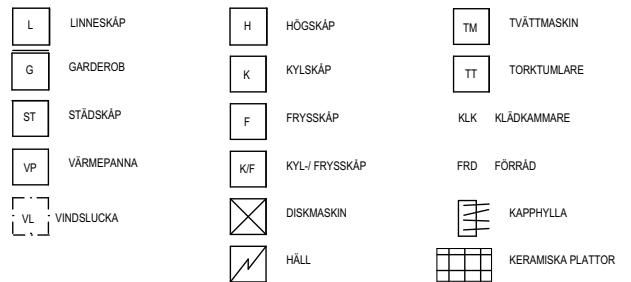

Derome

Brf Skogsglantan
 Högmora Parhus B
 Entréplan 70 kvm, takhöjd 250 cm
 Övervåning 60 kvm, takhöjd 189 cm
 Totalarea: 130 kvm

PLAN 1

PLAN 2

SEKTION B

ENTRÉ VÄNSTER

FRAMSIDA

BAKSIDA