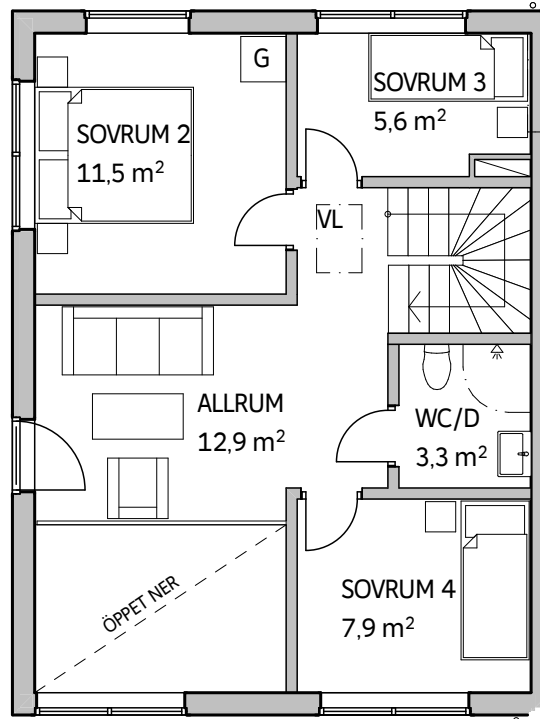

Derome

Brf Skogsglantan
 Högmora Parhus B
 Entréplan 70 kvm, takhöjd 250 cm
 Övervåning 60 kvm, takhöjd 189 cm
 Totalarea: 130 kvm

PLAN 1

PLAN 2

SEKTION B

ENTRÉ VÄNSTER

FRAMSIDA

BAKSIDA

ENTRÉ HÖGER