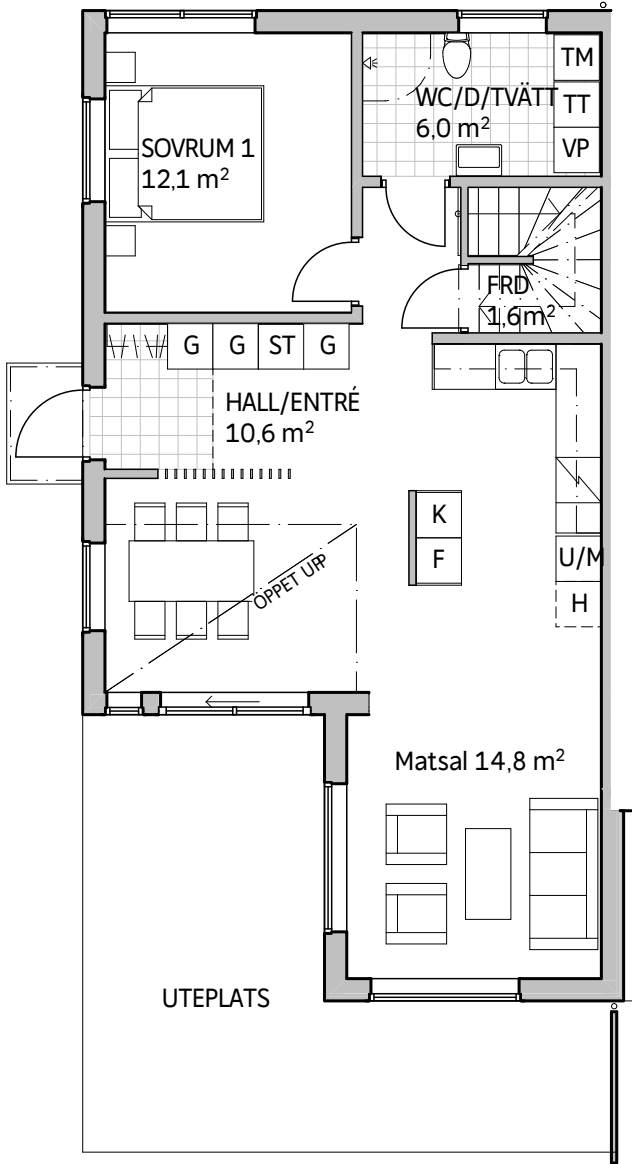

Derome

Brf Skogsglantan
 Högmora Parhus B
 Entréplan 70 kvm, takhöjd 250 cm
 Övervåning 60 kvm, takhöjd 189 cm
 Totalarea: 130 kvm

PLAN 1

PLAN 2

SEKTION B

ENTRÉ VÄNSTER

FRAMSIDA

BAKSIDA

ENTRÉ HÖGER