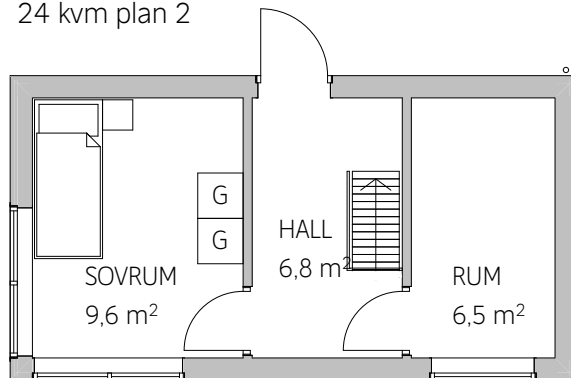

Derome

Brf Skogsglantan

Högmora, Minivilla

Boarea 48 kvm, takhöjd 240 cm

Delvis sänkt takhöjd wc, 227 cm

PLAN 1

24 kvm plan 1

PLAN 2

24 kvm plan 2

FÖRKLARINGAR

K/F	KYL- / FRYSSKÅP
G	GÅRDEROB
ST	STÅDSKÅP
KM	KOMBIMASKIN
[Symbol]	SPIS
[Symbol]	KAPPHYLLA
[Symbol]	KERAMISKA PLATTOR

ENTRÉ FRAMSIDA

VÄNSTRA GAVELN

BAKSIDA

HÖGRA GAVELN