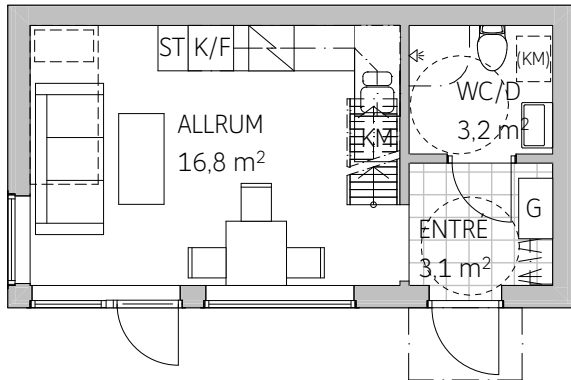

Derome

Brf Skogsglantan

Högmora, Minivilla

Boarea 48 kvm, takhöjd 240 cm

Delvis sänkt takhöjd wc, 227 cm

PLAN 1

24 kvm plan 1

PLAN 2

24 kvm plan 2

FÖRKLARINGAR

K/F	KYL- / FRYSSKÅP
G	GÅRDEROB
ST	STÅDSKÅP
KM	KOMBIMASKIN
[Symbol]	SPIS
[Symbol]	KAPPHYLLA
[Symbol]	KERAMISKA PLATTOR

ENTRÉ FRAMSIDA

VÄNSTRA GAVELN

BAKSIDA

HÖGRA GAVELN