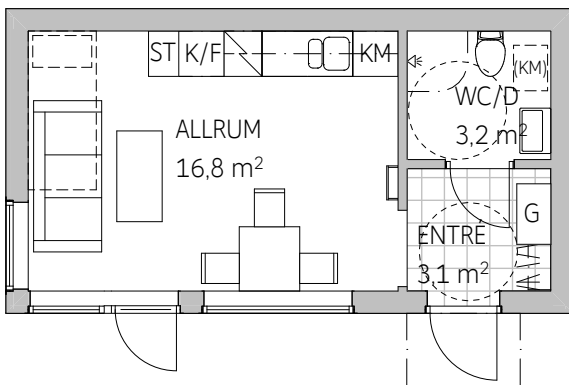

Derome

Brf Skogsglantan

Högmora, Minivilla

Boarea 24 kvm, takhöjd 340 cm

Delvis sänkt takhöjd i hall & wc, 227 cm

Takhöjd loft 90 cm

PLAN 1

24 kvm plan 1

PLAN LOFT, takhöjd 90 cm

FÖRKLARINGAR

K/F	KYL-/FRYSSKÅP
G	GARDEROB
ST	STÄDSKÅP
KM	KOMBIMASKIN
SPIS	SPIS
KAPPHYLLA	KAPPHYLLA
KERAMISKA PLATTOR	KERAMISKA PLATTOR

ENTRÉ FRAMSIDA

HÖGRA GAVELN

BAKSIDA

VÄNSTRA GAVELN