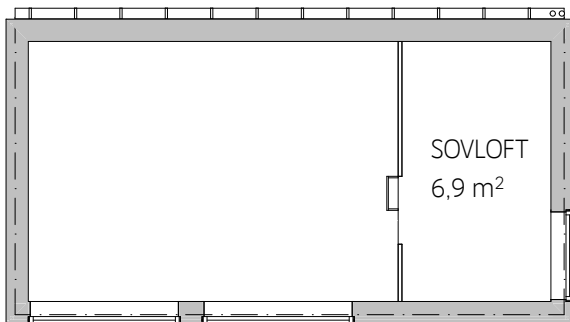

Derome

Brf Skogsglantan

Högmora, Minivilla

Boarea 24 kvm, takhöjd 340 cm

Delvis sänkt takhöjd i hall & wc, 227 cm

Takhöjd loft 90 cm

PLAN 1

24 kvm plan 1

PLAN LOFT, takhöjd 90 cm

FÖRKLARINGAR

K/F	KYL-/FRYSSKÅP
G	GARDEROB
ST	STÄDSKÅP
KM	KOMBIMASKIN
SPIS	SPIS
KAPPHYLLA	KAPPHYLLA
KERAMISKA PLATTOR	KERAMISKA PLATTOR

ENTRÉ FRAMSIDA

HÖGRA GAVELN

BAKSIDA

VÄNSTRA GAVELN