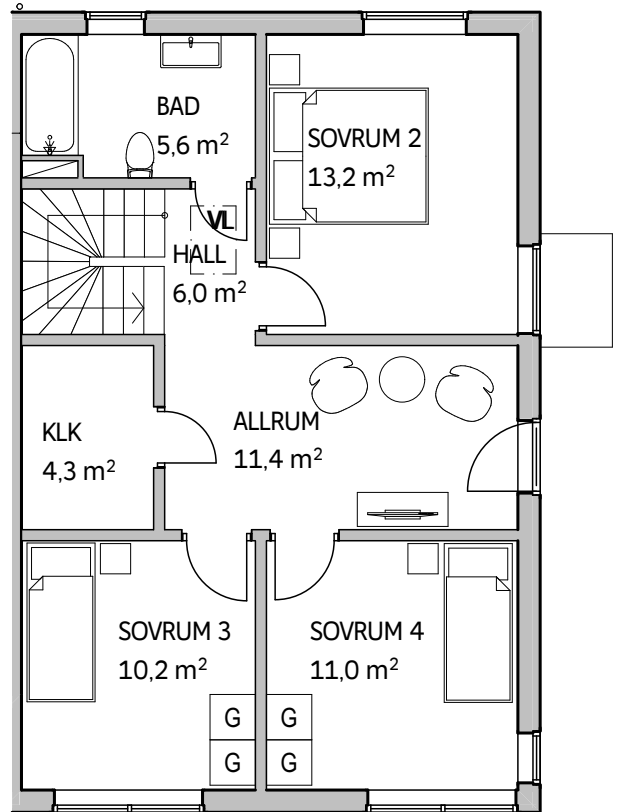

Derome

Brf Skogsglantan

Högmora Parhus A

Boarea 131 kvm

Takhöjd 250 cm plan 1 & 2

PLAN 1

PLAN 2

SEKTION A-A

L	LINNESKÅP	H	HÖGSKÅP	TM	TVÄTTMASKIN
G	GARDEROB	K	KYLSKÅP	TT	TORKTUMLARE
ST	STÄDSKÅP	F	FRYSSKÅP	KLK	KLÄDKAMMARE
VP	VÄRMEPANNAN	K/F	KYL-/FRYSSKÅP	FRD	FÖRRÅD
VL	VINDSLUCKA	⊗	DISKMASKIN	⌘	KAPPHYLLA
		⌘	HÄLL	⌘	KERAMISKA PLATTOR

ENTRÉ VÄNSTER

FRAMSIDA

BAKSIDA

ENTRÉ HÖGER