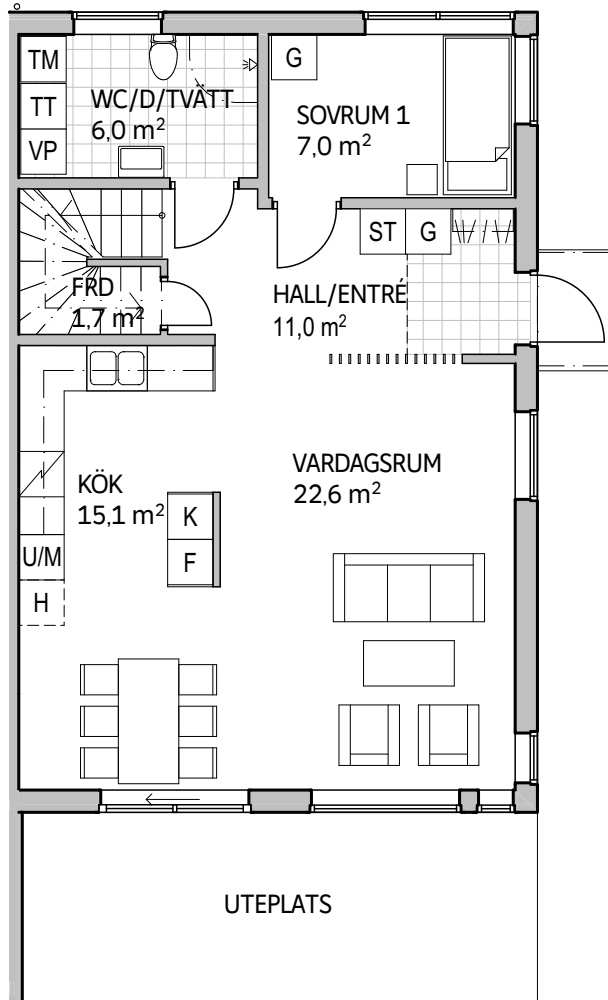

Derome

Brf Skogsglantan

Högmora Parhus A

Boarea 131 kvm

Takhöjd 250 cm plan 1 & 2

PLAN 1

PLAN 2

SEKTION A-A

L	LINNESKÅP	H	HÖGSKÅP	TM	TVÄTTMASKIN
G	GARDEROB	K	KYLSKÅP	TT	TORKTUMLARE
ST	STÄDSKÅP	F	FRYSSKÅP	KLK	KLÄDKAMMARE
VP	VÄRMEPANNAN	K/F	KYL-/FRYSSKÅP	FRD	FÖRRÅD
VL	VINDSLUCKA	⊗	DISKMASKIN	⌘	KAPPHYLLA
		⌘	HÄLL	⌘	KERAMISKA PLATTOR

ENTRÉ VÄNSTER

FRAMSIDA

BAKSIDA

ENTRÉ HÖGER