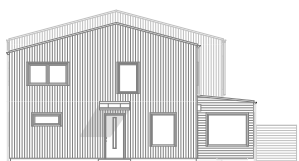

Derome

Brf Skogsglantan

Högmora Parhus A

Boarea 131 kvm

Takhöjd 250 cm plan 1 & 2

PLAN 1

PLAN 2

SEKTION A-A

ENTRÉ VÄNSTER

FRAMSIDA

BAKSIDA

ENTRÉ HÖGER