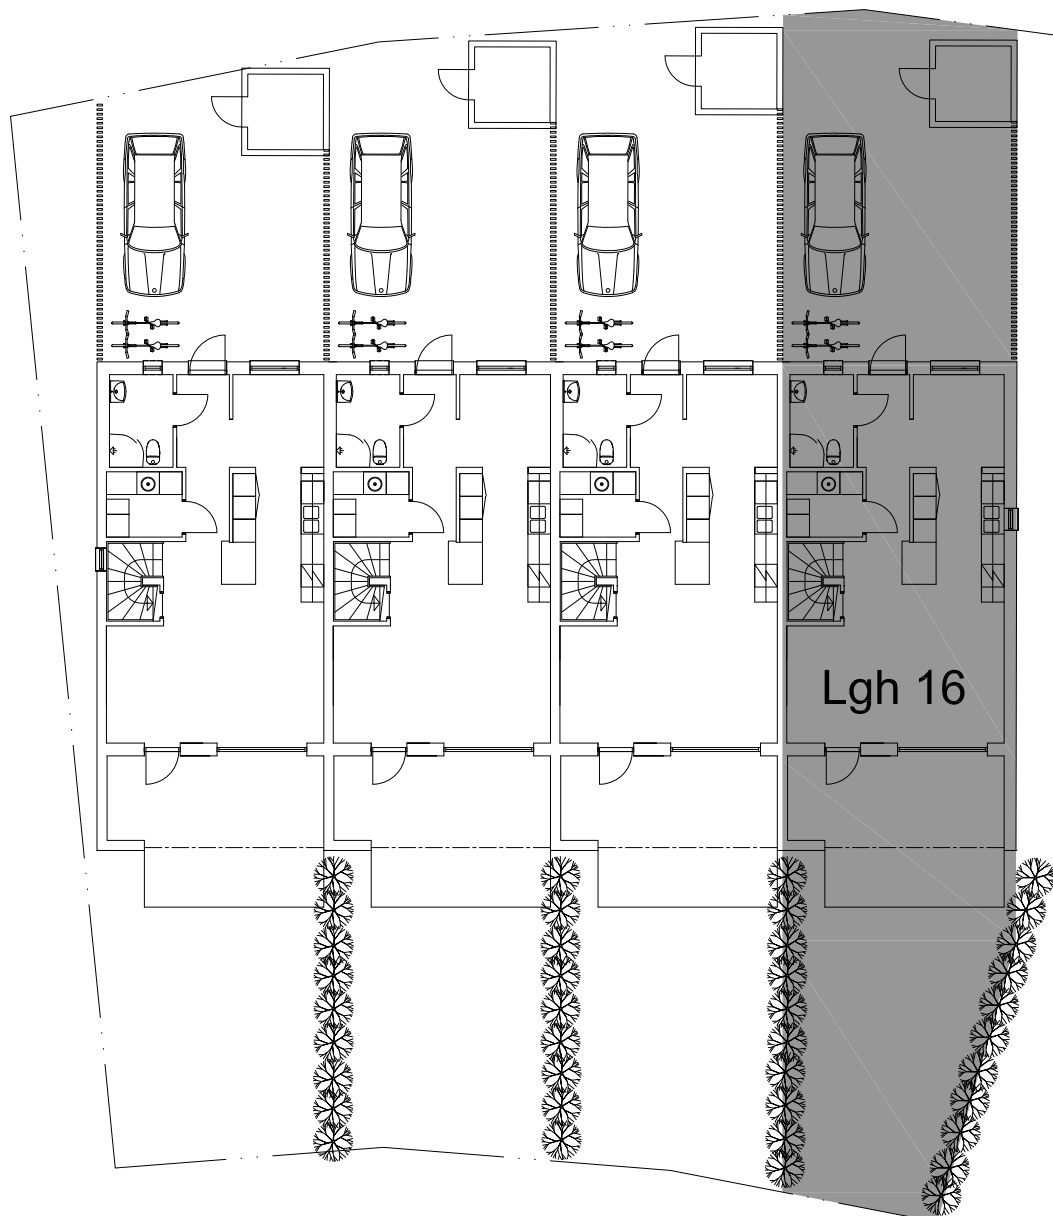

# Emils Backe Ett Lägenhet 16 - 112,8kvm

SITUATIONSPLAN SKALLÖS

OBSERVERA ATT MINDRE FÖRÄNDRINGAR KAN KOMMA ATT SKE PÅ ÖVERSIKTSPLANEN

LÖVHÄCK MINDRE PLANTOR NYPLANTERADE I GRÄNSLINJE

PLANK/SPALJE PLACERAS MELLAN GRANNAR PÅ ENTRÉSIDA

SKALA 1:200 (A4)