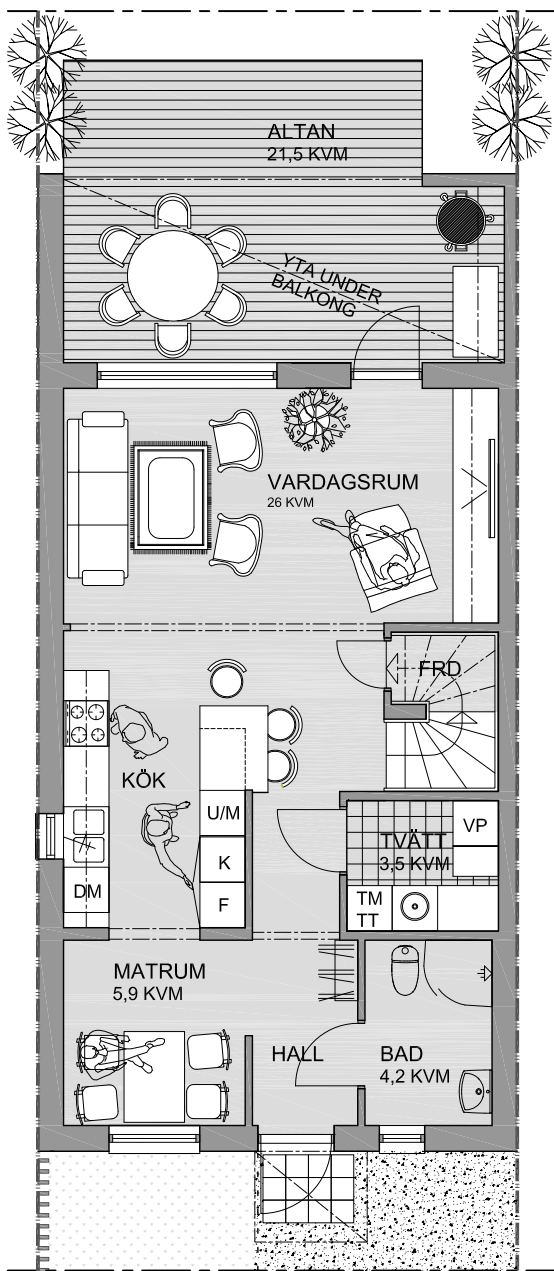

Emils Backe Ett Lägenhet 16 - 112,8kvm

Bottenvåning 56,4kvm

Övervåning 56,4kvm

- K KYLSKÅP
- F FRYS
- DM DISKMASKIN
- U/M INBYGGNADSUGN/MICRO
- K KYLSKÅP
- ☼ INDUKTIONSHÄLL
- VP VÄRMEPUMP
- TM TVÄTTMASKIN
- TT TORKTUMLARE

OBSERVERA ATT MINDRE FÖRÄNDRINGAR KAN KOMMA ATT SKE PÅ PLANLÖSNINGEN OCH ATT LÖS INREDNING I PLANERNA OVAN INTE INGÅR UTAN BARA FINNS MED PÅ RITNINGARNA FÖR ATT ILLUSTRERA RUMMENS ANVÄNDBARHET OCH STORLEK.