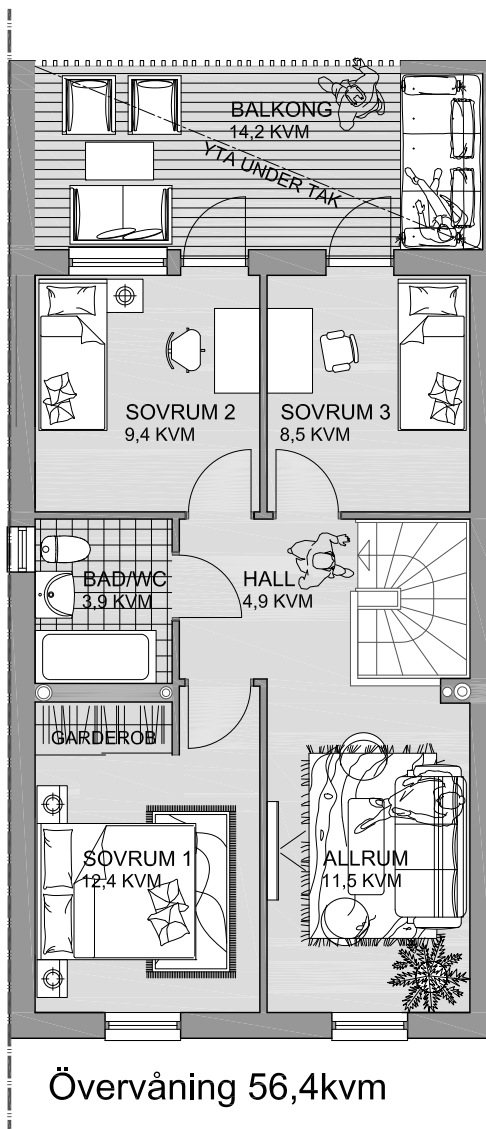

Emils Backe Ett Lägenhet 16 - 112,8kvm

Bottenvåning 56,4kvm

Övervåning 56,4kvm

- K KYLSKÅP
- F FRYS
- DM DISKMASKIN
- U/M INBYGGNADSUGN/MICRO
- K KYLSKÅP
- ☼ INDUKTIONSHÄLL
- VP VÄRMEPUMP
- TM TVÄTTMASKIN
- TT TORKTUMLARE

OBSERVERA ATT MINDRE FÖRÄNDRINGAR KAN KOMMA ATT SKE PÅ PLANLÖSNINGEN OCH ATT LÖS INREDNING I PLANERNA OVAN INTE INGÅR UTAN BARA FINNS MED PÅ RITNINGARNA FÖR ATT ILLUSTRERA RUMMENS ANVÄNDBARHET OCH STORLEK.