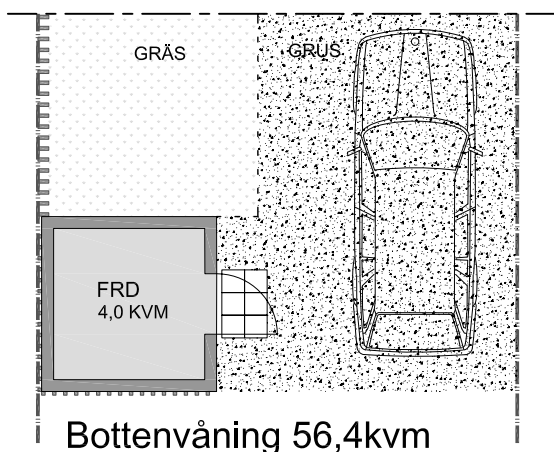

Emils Backe Ett Lägenhet 16 - 112,8kvm

Bottenvåning 56,4kvm

Övervåning 56,4kvm

- K KYLSKÅP
- F FRYS
- DM DISKMASKIN
- U/M INBYGGNADSUGN/MICRO
- K KYLSKÅP
- ☼ INDUKTIONSHÄLL
- VP VÄRMEPUMP
- TM TVÄTTMASKIN
- TT TORKTUMLARE

OBSERVERA ATT MINDRE FÖRÄNDRINGAR KAN KOMMA ATT SKE PÅ PLANLÖSNINGEN OCH ATT LÖS INREDNING I PLANERNA OVAN INTE INGÅR UTAN BARA FINNS MED PÅ RITNINGARNA FÖR ATT ILLUSTRERA RUMMENS ANVÄNDBARHET OCH STORLEK.