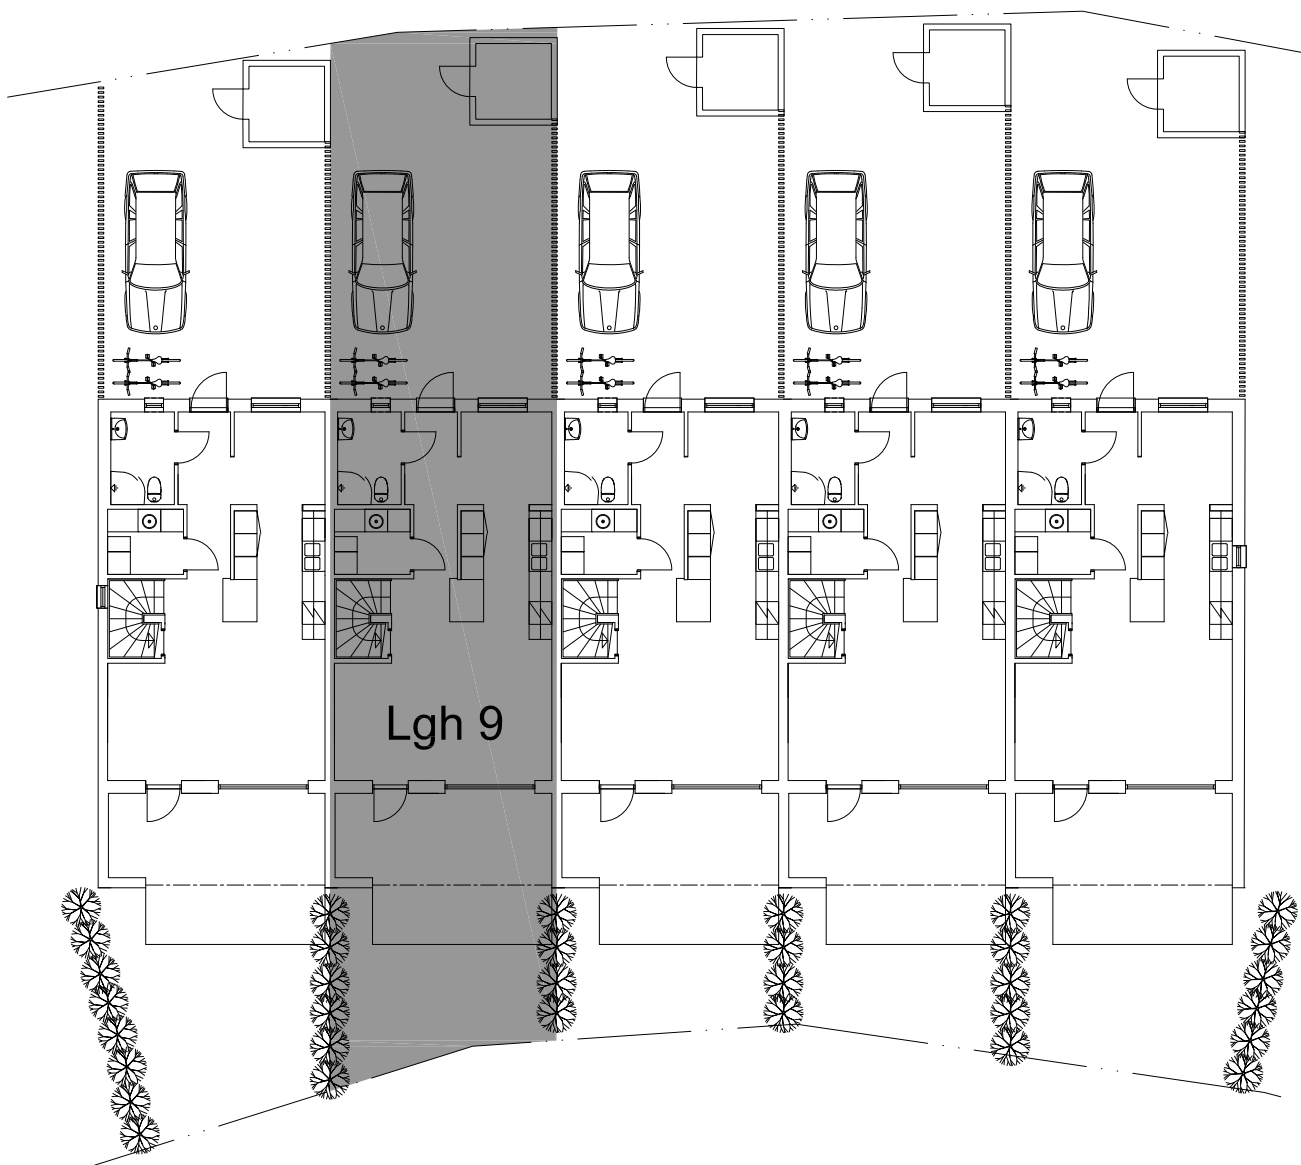

Bostadsrättsföreningen

Emils Backe Ett Lägenhet 9 - 112,8kvm

SITUATIONSPLAN SKALLÖS

OBSERVERA ATT MINDRE FÖRÄNDRINGAR KAN KOMMA ATT SKE PÅ ÖVERSIKTSPLANEN

LÖVHÄCK MINDRE PLANTOR NYPLANTERADE I GRÄNSLINJE

PLANK/SPALJE PLACERAS MELLAN GRANNAR PÅ ENTRÉSIDA

SKALA 1:200 (A4)