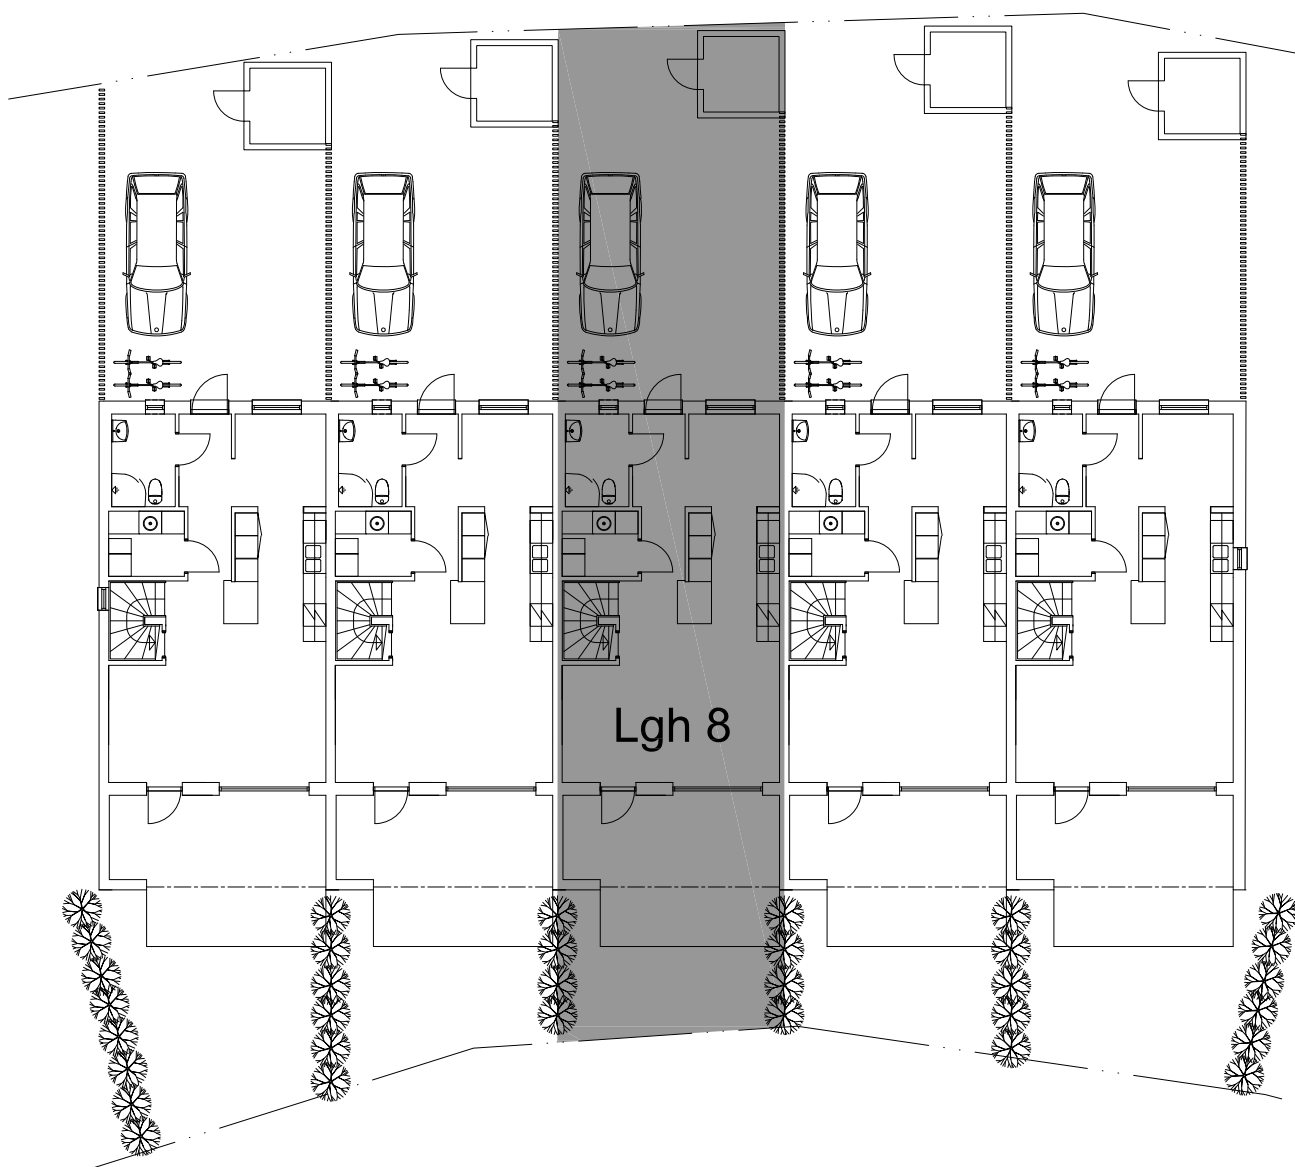

Bostadsrättsföreningen

Emils Backe Ett Lägenhet 8 - 112,8kvm

SITUATIONSPLAN SKALLÖS

OBSERVERA ATT MINDRE FÖRÄNDRINGAR KAN KOMMA ATT SKE PÅ ÖVERSIKTSPLANEN

LÖVHÄCK MINDRE PLANTOR NYPLANTERADE I GRÄNSLINJE

PLANK/SPALJE PLACERAS MELLAN GRANNAR PÅ ENTRÉSIDA

SKALA 1:200 (A4)