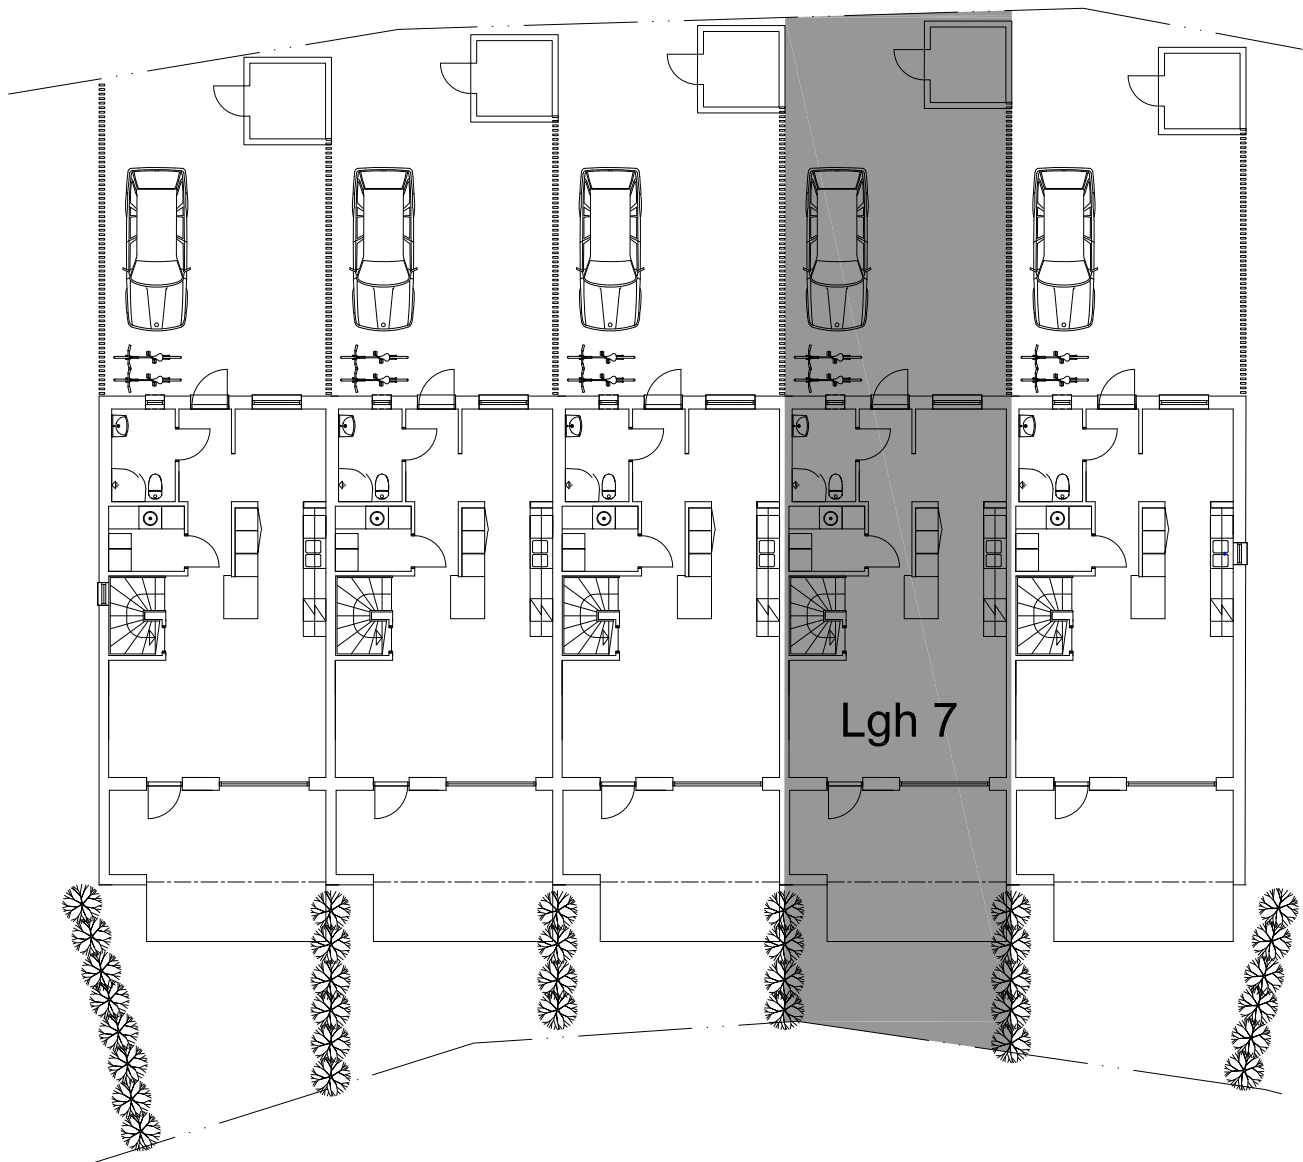

Bostadsrättsföreningen

Emils Backe Ett Lägenhet 7 - 112,8kvm

SITUATIONSPLAN SKALLÖS

OBSERVERA ATT MINDRE FÖRÄNDRINGAR KAN KOMMA ATT SKE PÅ ÖVERSIKTSPLANEN

LÖVHÄCK MINDRE PLANTOR NYPLANTERADE I GRÄNSLINJE

PLANK/SPALJE PLACERAS MELLAN GRANNAR PÅ ENTRÉSIDA

SKALA 1:200 (A4)