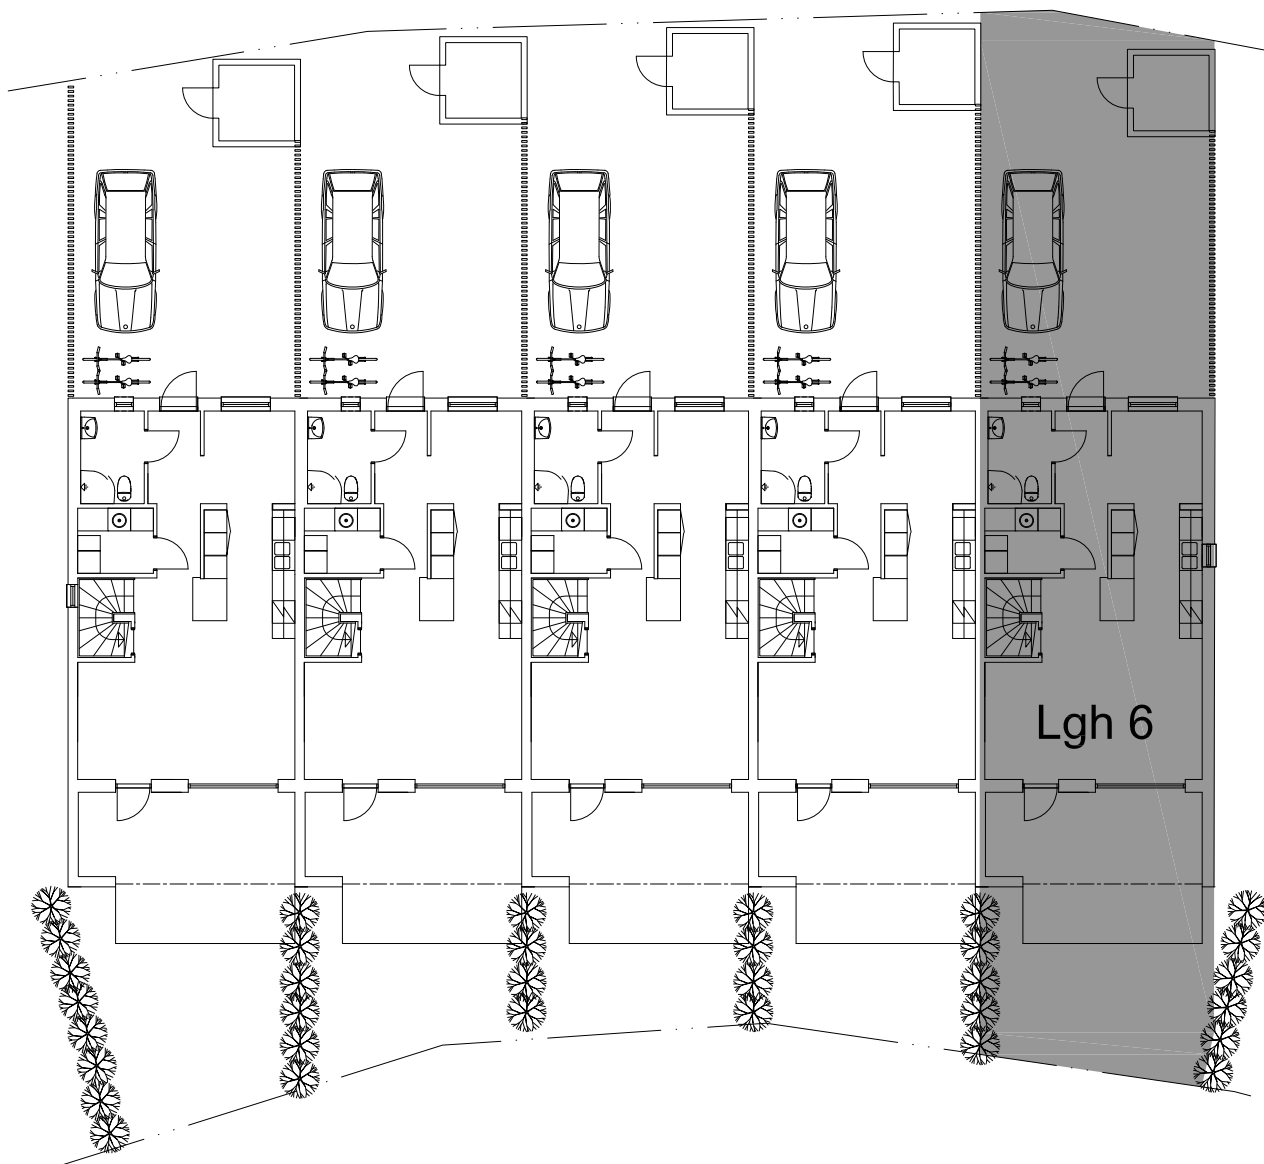

Bostadsrättsföreningen

Emils Backe Ett Lägenhet 6 - 112,8kvm

SITUATIONSPLAN SKALLÖS

OBSERVERA ATT MINDRE FÖRÄNDRINGAR KAN KOMMA ATT SKE PÅ ÖVERSIKTSPLANEN

LÖVHÄCK MINDRE PLANTOR NYPLANTERADE I GRÄNSLINJE

PLANK/SPALJE PLACERAS MELLAN GRANNAR PÅ ENTRÉSIDA

SKALA 1:200 (A4)