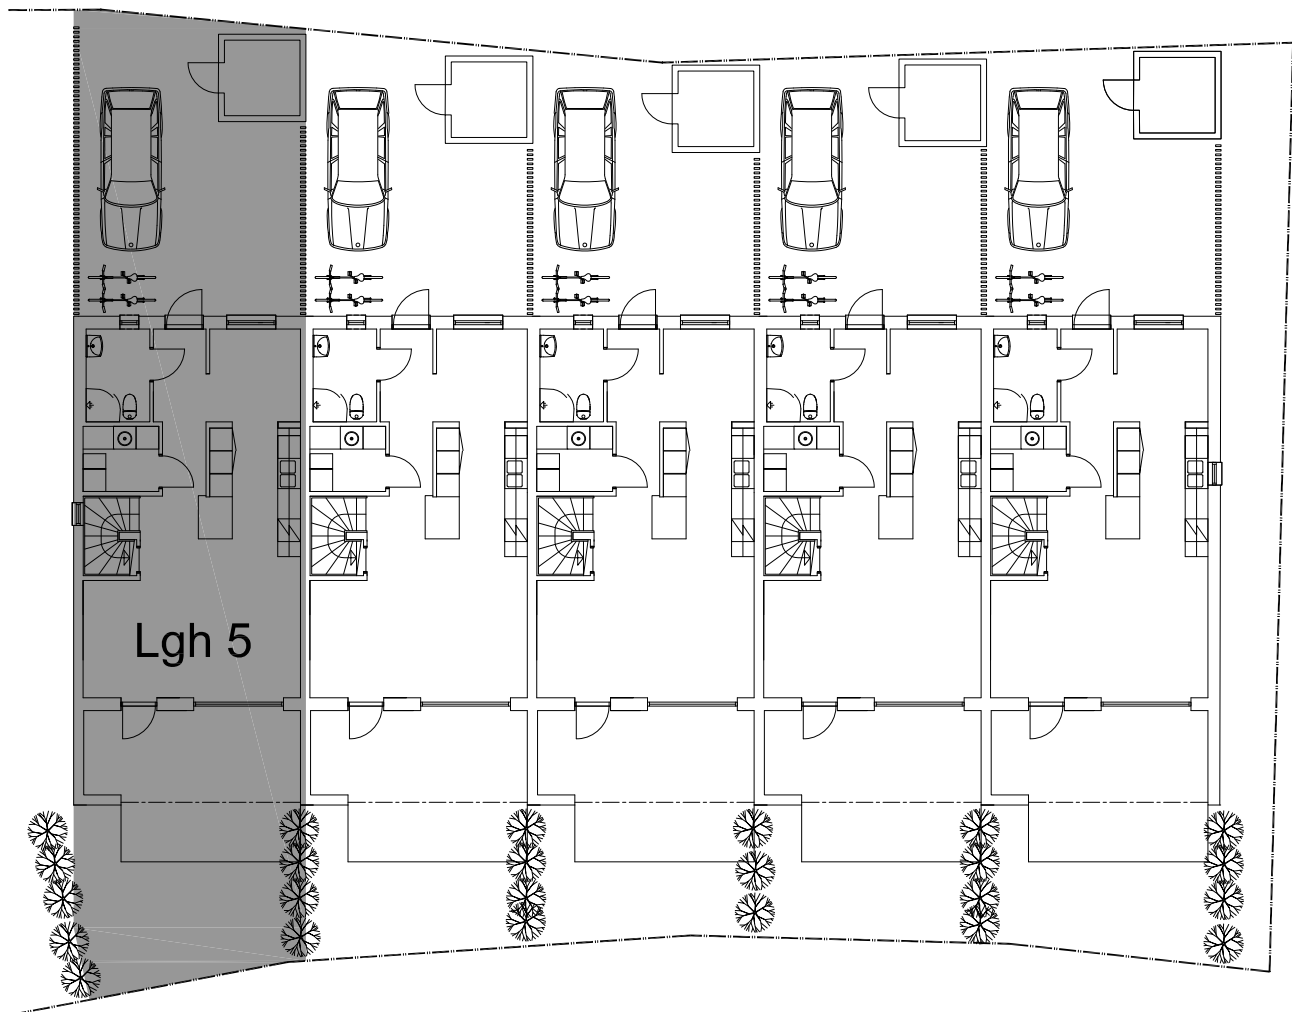

Emils Backe Ett Lägenhet 5 - 112,8kvm

SITUATIONSPLAN SKALLÖS

OBSERVERA ATT MINDRE FÖRÄNDRINGAR KAN KOMMA ATT SKE PÅ ÖVERSIKTSPLANEN

-  LÖVHÄCK MINDRE PLANTOR NYPLANTERADE I GRÄNSLINJE
-  PLANK/SPALJE PLACERAS MELLAN GRANNAR PÅ ENTRÉSIDA

PLAN 1:200