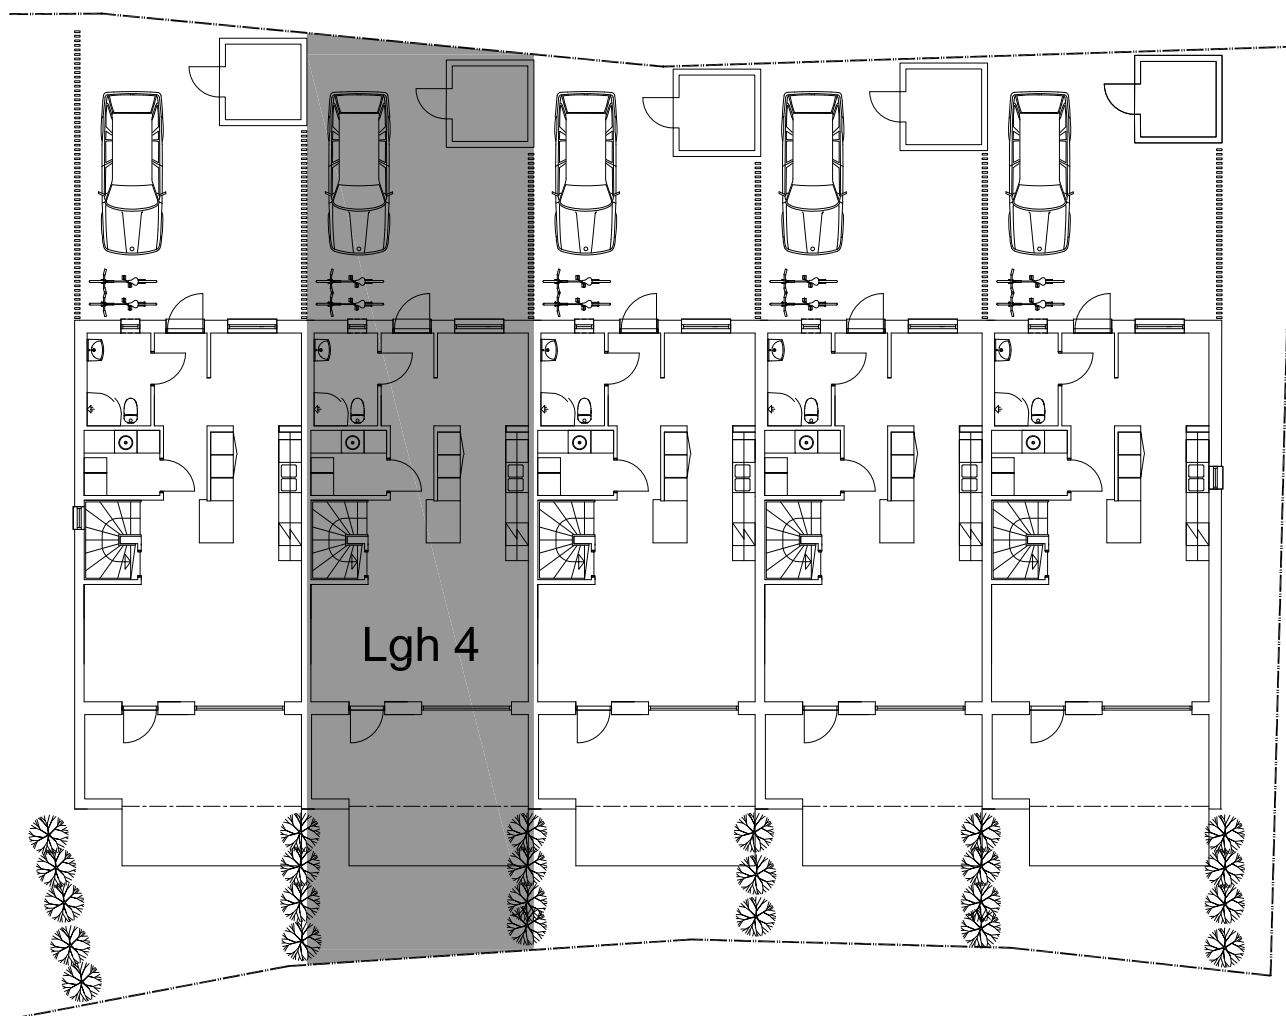

Emils Backe Ett Lägenhet 4 - 112,8kvm

SITUATIONSPLAN SKALLÖS

OBSERVERA ATT MINDRE FÖRÄNDRINGAR KAN KOMMA ATT SKE PÅ ÖVERSIKTSPLANEN

-  LÖVHÄCK MINDRE PLANTOR NYPLANTERADE I GRÄNSLINJE
-  PLANK/SPALJE PLACERAS MELLAN GRANNAR PÅ ENTRÉSIDA

PLAN 1:200