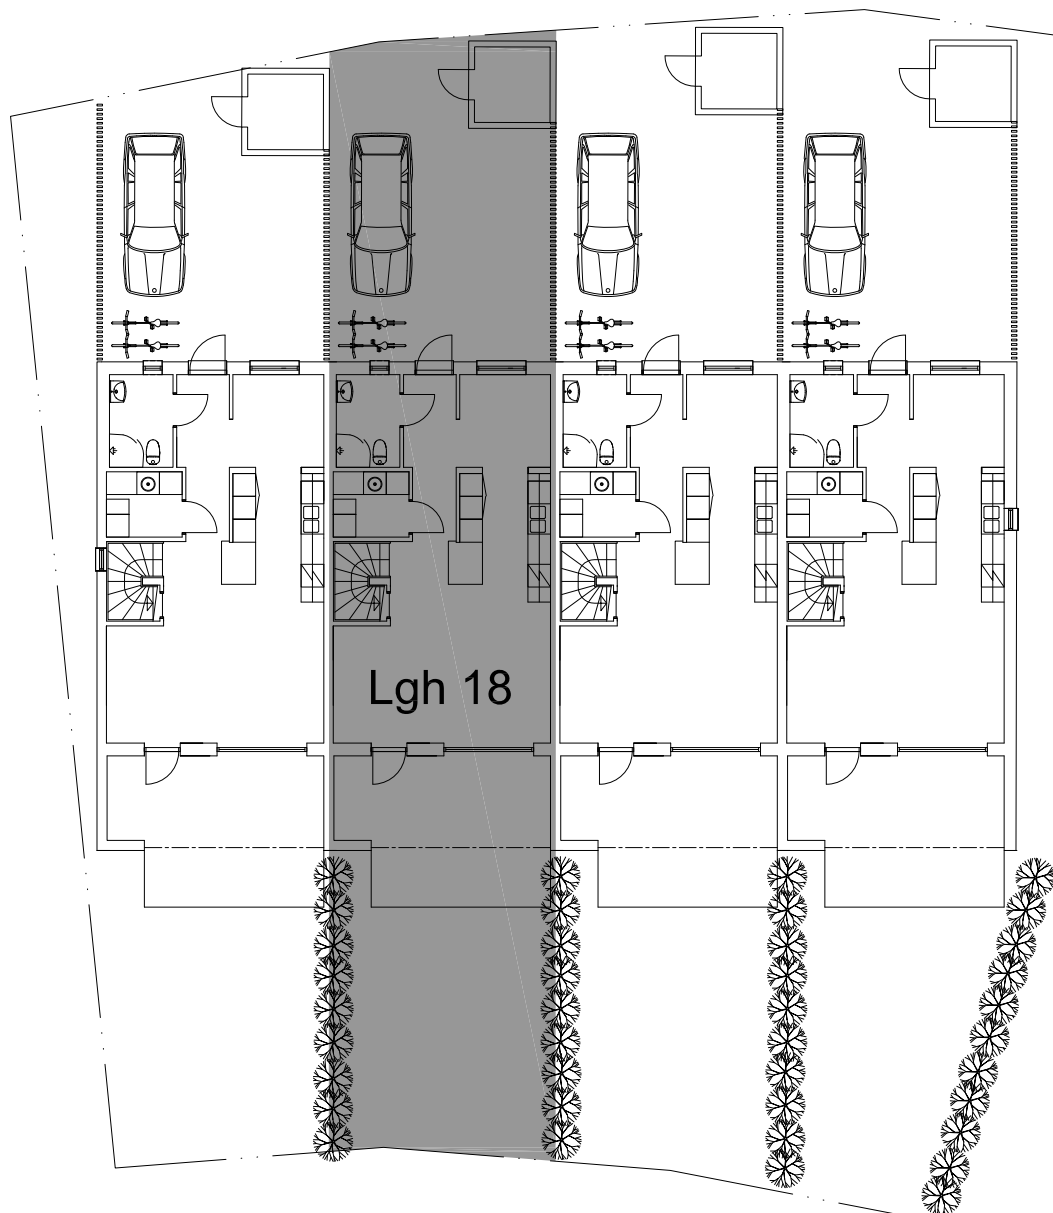

# Emils Backe Ett Lägenhet 18 - 112,8kvm

SITUATIONSPLAN SKALLÖS

OBSERVERA ATT MINDRE FÖRÄNDRINGAR KAN KOMMA ATT SKE PÅ ÖVERSIKTSPLANEN

LÖVHÄCK MINDRE PLANTOR NYPLANTERADE I GRÄNSLINJE

PLANK/SPALJE PLACERAS MELLAN GRANNAR PÅ ENTRÉSIDA

SKALA 1:200 (A4)