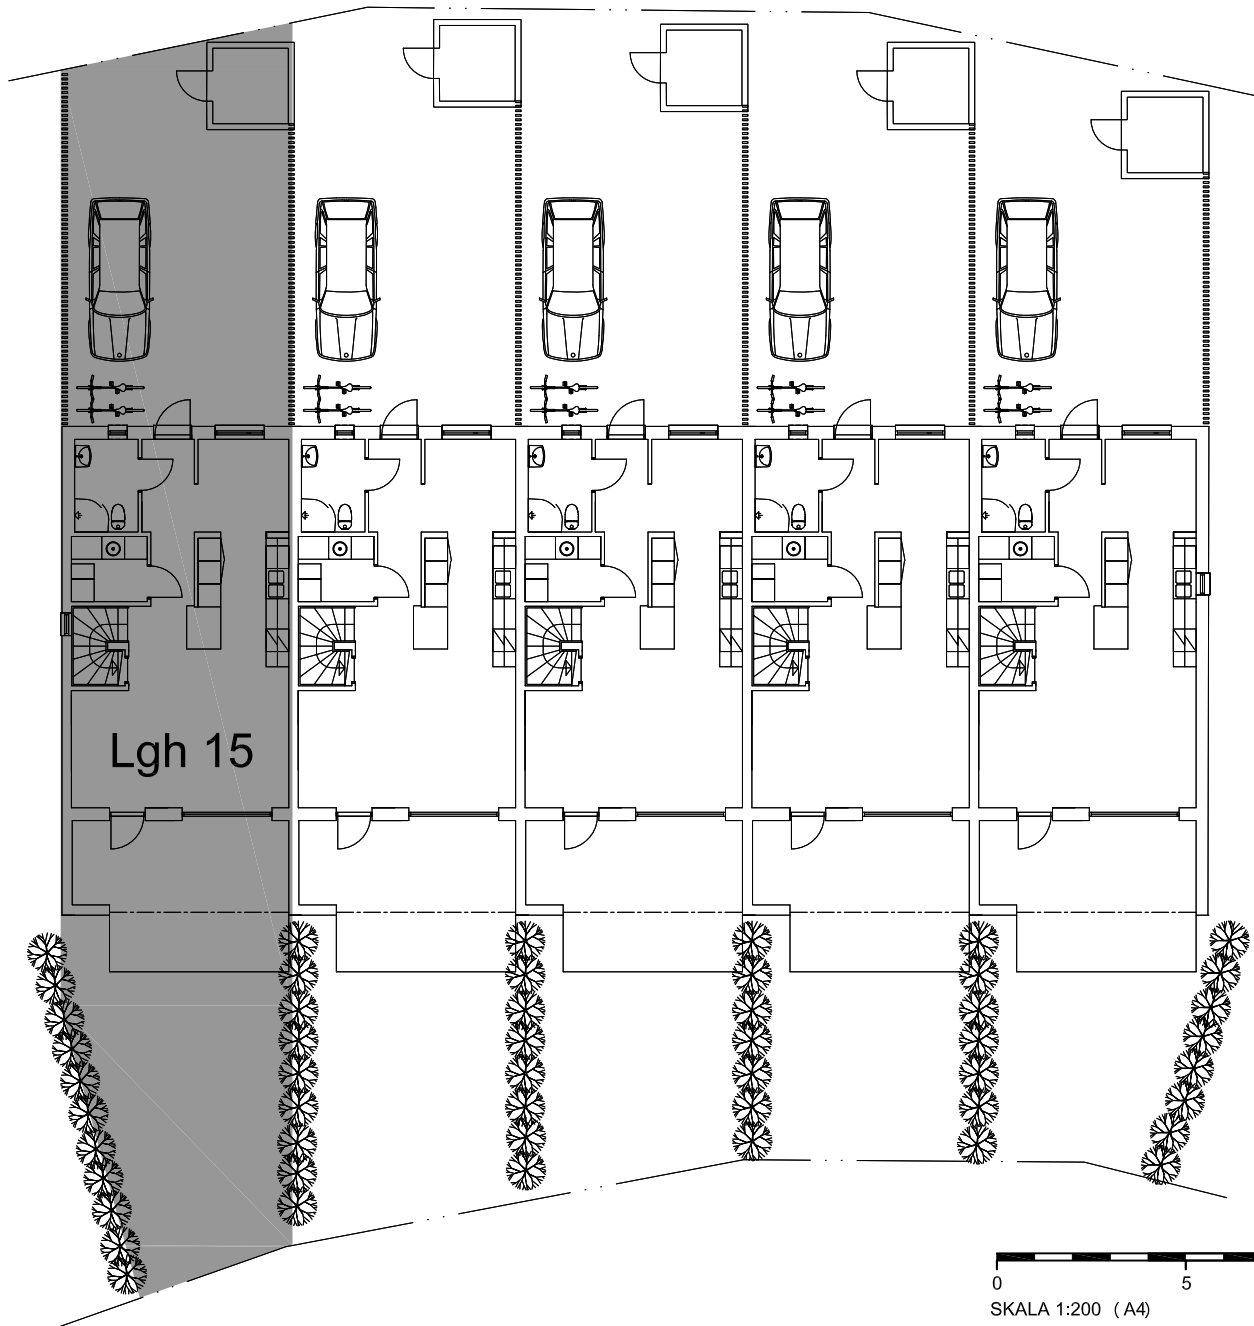

# Emils Backe Ett Lägenhet 15 - 112,8kvm

SITUATIONSPLAN SKALLÖS

OBSERVERA ATT MINDRE FÖRÄNDRINGAR KAN KOMMA ATT SKE PÅ ÖVERSIKTSPLANEN

LÖVHÄCK MINDRE PLANTOR NYPLANTERADE I GRÄNSLINJE

PLANK/SPALJE PLACERAS MELLAN GRANNAR PÅ ENTRÉSIDA

SKALA 1:200 (A4)