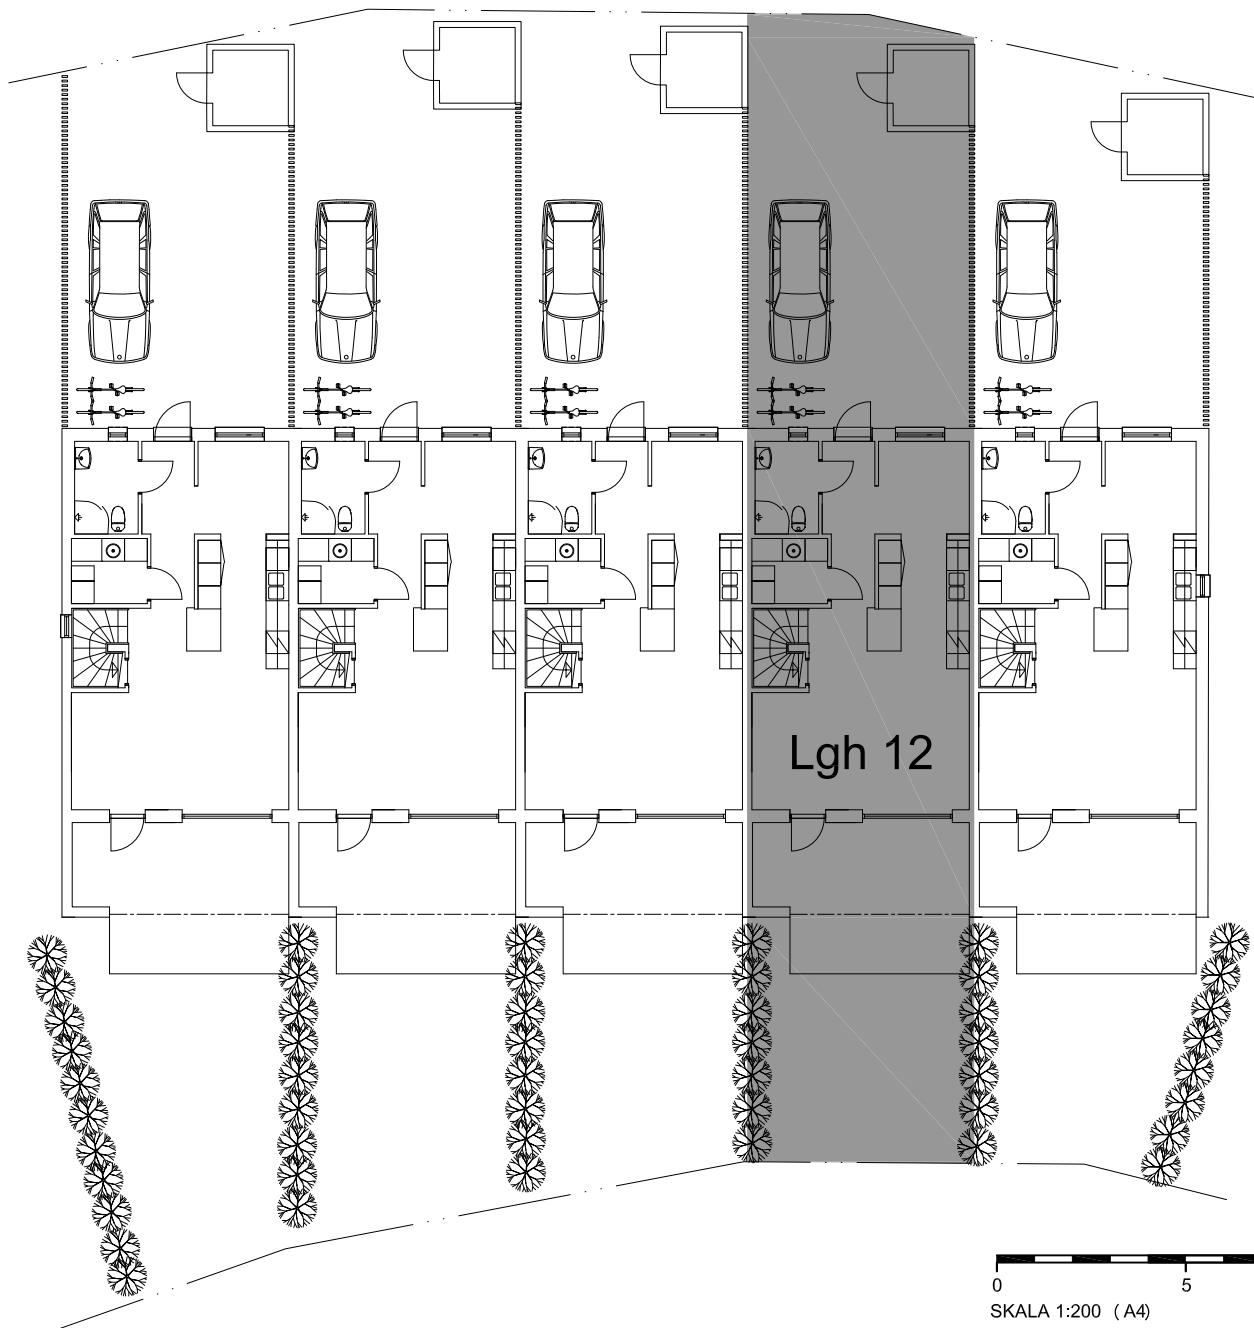

# Emils Backe Ett Lägenhet 12 - 112,8kvm

SITUATIONSPLAN SKALLÖS

OBSERVERA ATT MINDRE FÖRÄNDRINGAR KAN KOMMA ATT SKE PÅ ÖVERSIKTSPLANEN

LÖVHÄCK MINDRE PLANTOR NYPLANTERADE I GRÄNSLINJE

PLANK/SPALJE PLACERAS MELLAN GRANNAR PÅ ENTRÉSIDA

0 5 10

SKALA 1:200 (A4)