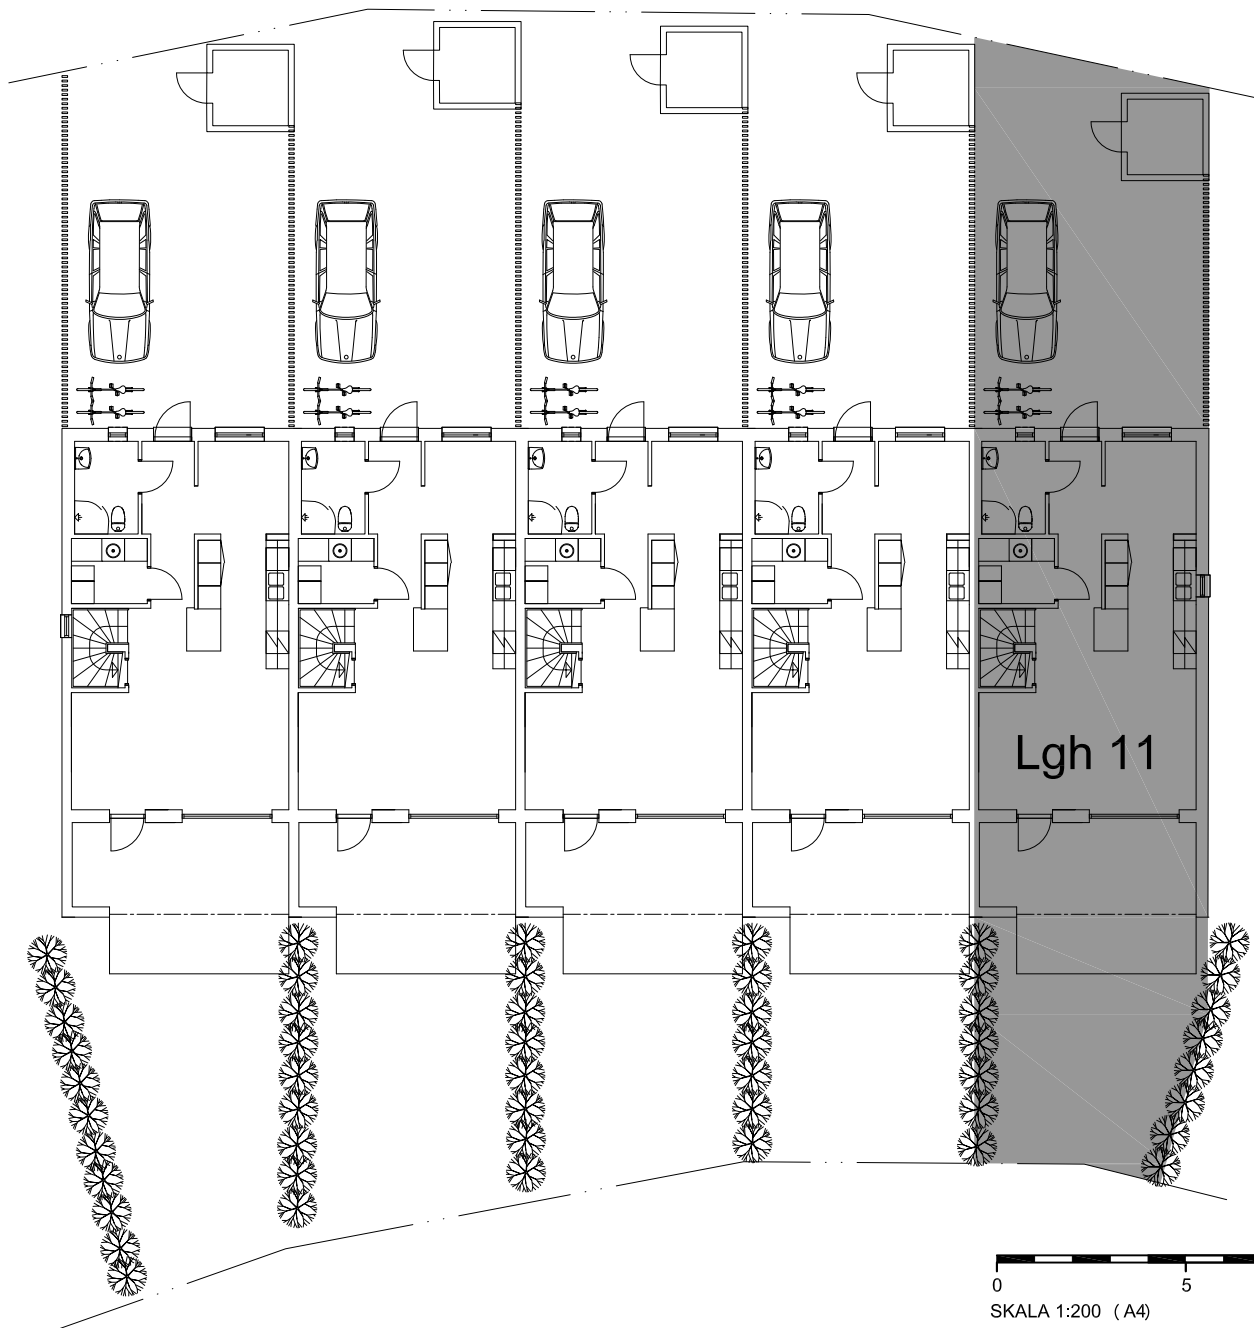

Bostadsrättsföreningen

Emils Backe Ett Lägenhet 11 - 112,8kvm

SITUATIONSPLAN SKALLÖS

OBSERVERA ATT MINDRE FÖRÄNDRINGAR KAN KOMMA ATT SKE PÅ ÖVERSIKTSPLANEN

LÖVHÄCK MINDRE PLANTOR NYPLANTERADE I GRÄNSLINJE

PLANK/SPALJE PLACERAS MELLAN GRANNAR PÅ ENTRÉSIDA

SKALA 1:200 (A4)