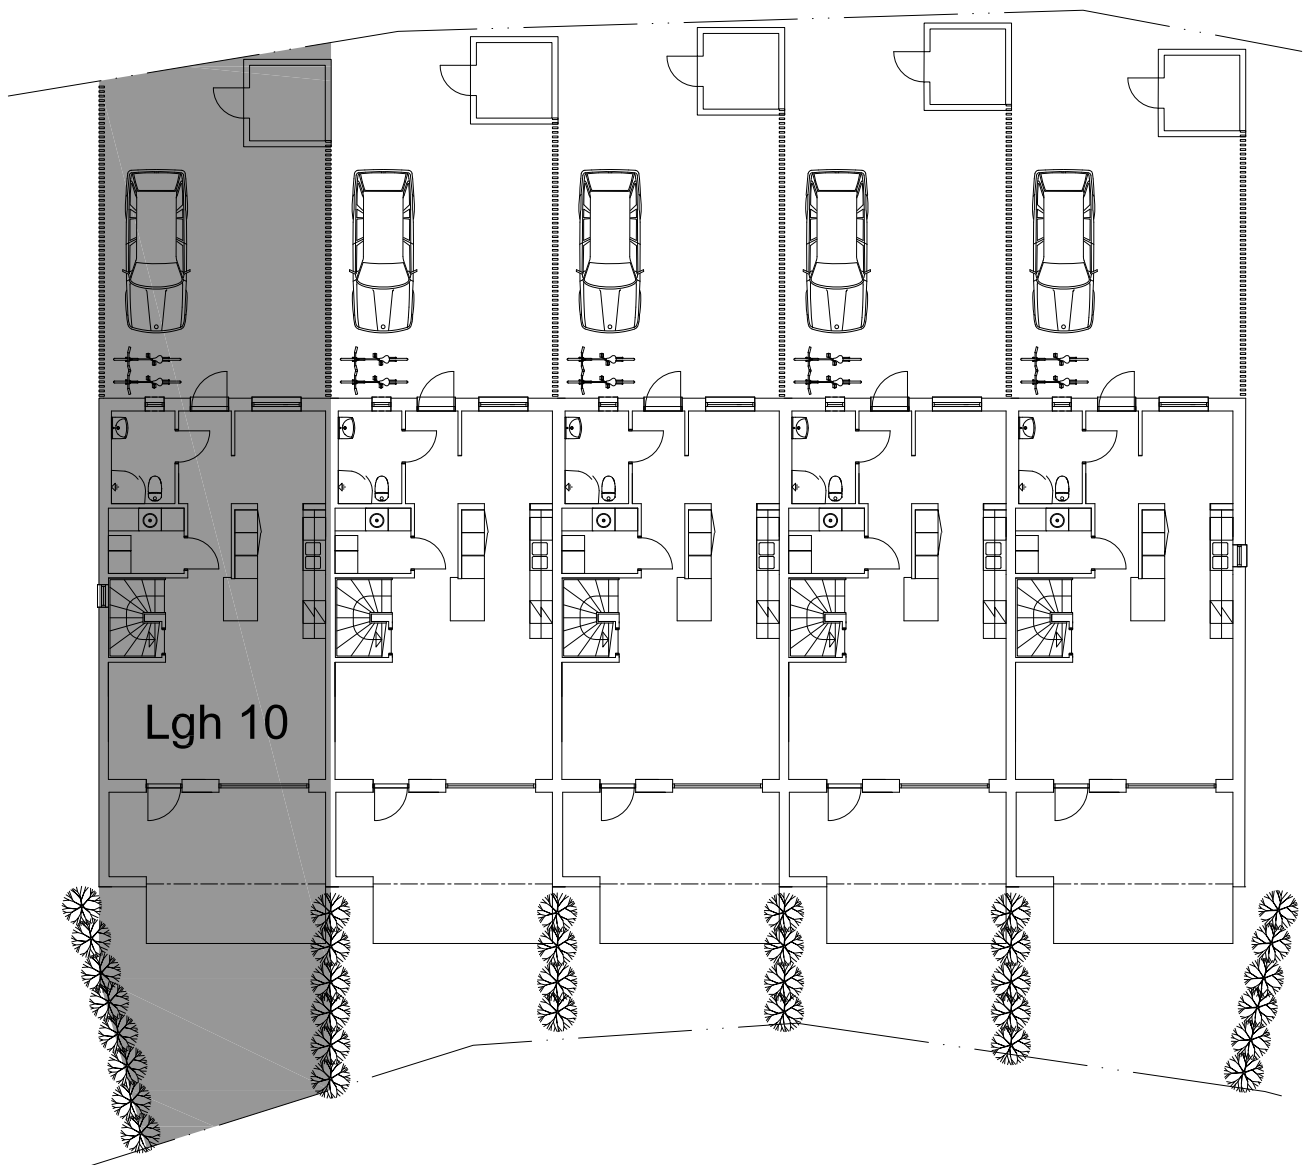

# Emils Backe Ett Lägenhet 10 - 112,8kvm

SITUATIONSPLAN SKALLÖS

OBSERVERA ATT MINDRE FÖRÄNDRINGAR KAN KOMMA ATT SKE PÅ ÖVERSIKTSPLANEN

LÖVHÄCK MINDRE PLANTOR NYPLANTERADE I GRÄNSLINJE

PLANK/SPALJE PLACERAS MELLAN GRANNAR PÅ ENTRÉSIDA

SKALA 1:200 (A4)