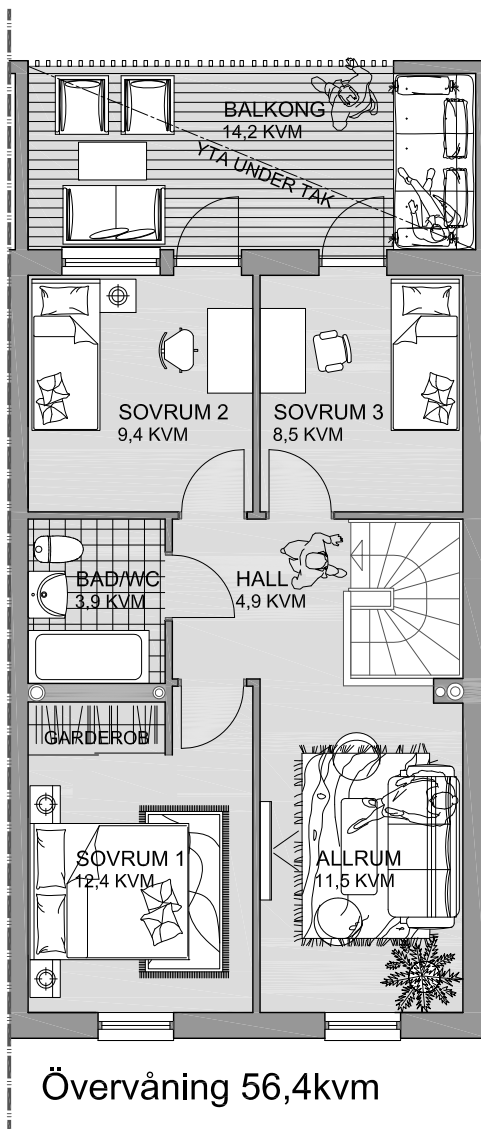

Bottenvåning 56,4kvm

Övervåning 56,4kvm

- K KYLSKÅP
- F FRYS
- DM DISKMASKIN
- U/M INBYGGNADSUGN/MICRO
- K KYLSKÅP
- ☼ INDUKTIONSHÄLL
- VP VÄRMEPUMP
- TM TVÄTTMASKIN
- TT TORKTUMLARE

OBSERVERA ATT MINDRE FÖRÄNDRINGAR KAN KOMMA ATT SKE PÅ PLANLÖSNINGEN OCH ATT LÖS INREDNING I PLANERNA OVAN INTE INGÅR UTAN BARA FINNS MED PÅ RITNINGARNA FÖR ATT ILLUSTRERA RUMMENS ANVÄNDBARHET OCH STORLEK.