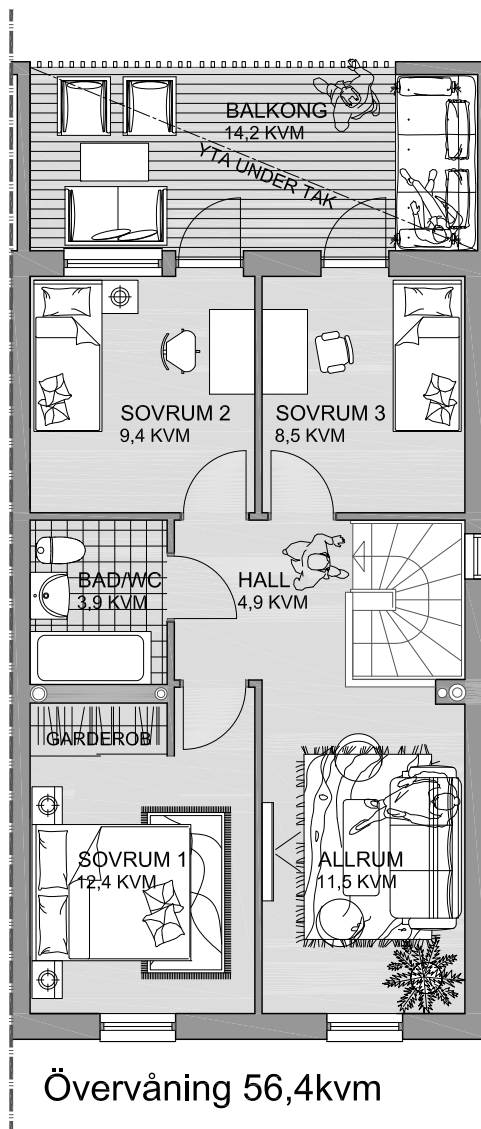

Bottenvåning 56,4kvm

Övervåning 56,4kvm

- K KYLSKÅP
- F FRYS
- DM DISKMASKIN
- U/M INBYGGNADSUGN/MICRO
- K KYLSKÅP
- ⊗ INDUKTIONSHÄLL
- VP VÄRMEPUMP
- TM TVÄTTMASKIN
- TT TORKTUMLARE

OBSERVERA ATT MINDRE FÖRÄNDRINGAR KAN KOMMA ATT SKE PÅ PLANLÖSNINGEN OCH ATT LÖS INREDNING I PLANERNA OVAN INTE INGÅR UTAN BARA FINNS MED PÅ RITNINGARNA FÖR ATT ILLUSTRERA RUMMENS ANVÄNDBARHET OCH STORLEK.