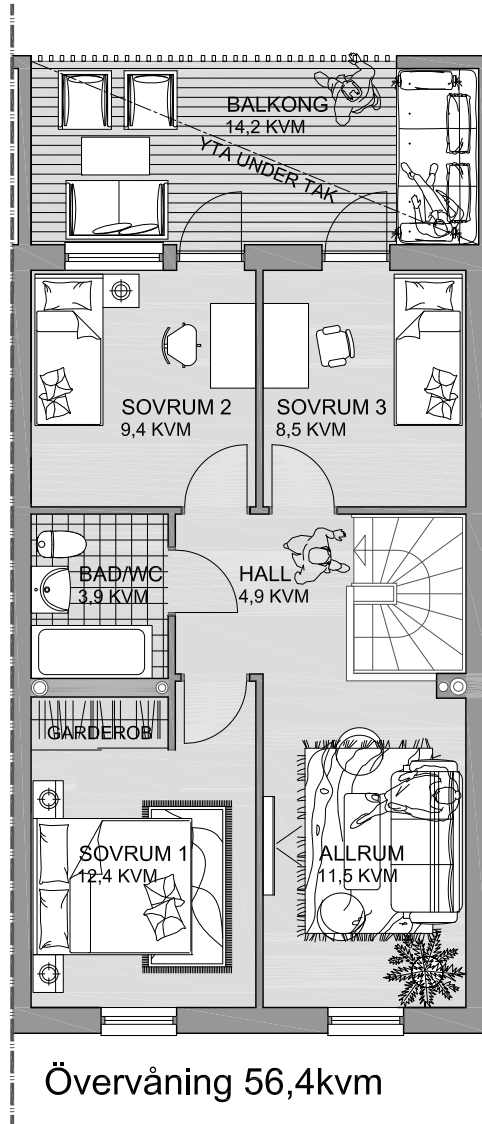

Bottenvåning 56,4kvm

Övervåning 56,4kvm

- K KYLSKÅP
- F FRYS
- DM DISKMASKIN
- U/M INBYGGNADSUGN/MICRO
- K KYLSKÅP
- ☼ INDUKTIONSHÄLL
- VP VÄRMEPUMP
- TM TVÄTTMASKIN
- TT TORKTUMLARE

OBSERVERA ATT MINDRE FÖRÄNDRINGAR KAN KOMMA ATT SKE PÅ PLANLÖSNINGEN OCH ATT LÖS INREDNING I PLANERNA OVAN INTE INGÅR UTAN BARA FINNS MED PÅ RITNINGARNA FÖR ATT ILLUSTRERA RUMMENS ANVÄNDBARHET OCH STORLEK.