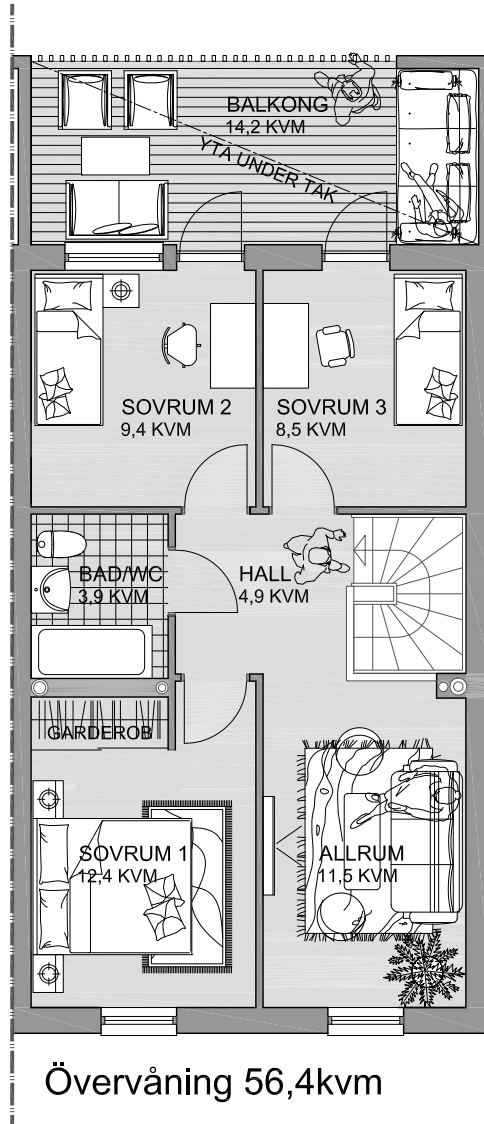

Bottenvåning 56,4kvm

Övervåning 56,4kvm

- K KYLSKÅP
- F FRYS
- DM DISKMASKIN
- U/M INBYGGNADSUGN/MICRO
- K KYLSKÅP
- ☼ INDUKTIONSHÄLL
- VP VÄRMEPUMP
- TM TVÄTTMASKIN
- TT TORKTUMLARE

OBSERVERA ATT MINDRE FÖRÄNDRINGAR KAN KOMMA ATT SKE PÅ PLANLÖSNINGEN OCH ATT LÖS INREDNING I PLANERNA OVAN INTE INGÅR UTAN BARA FINNS MED PÅ RITNINGARNA FÖR ATT ILLUSTRERA RUMMENS ANVÄNDBARHET OCH STORLEK.