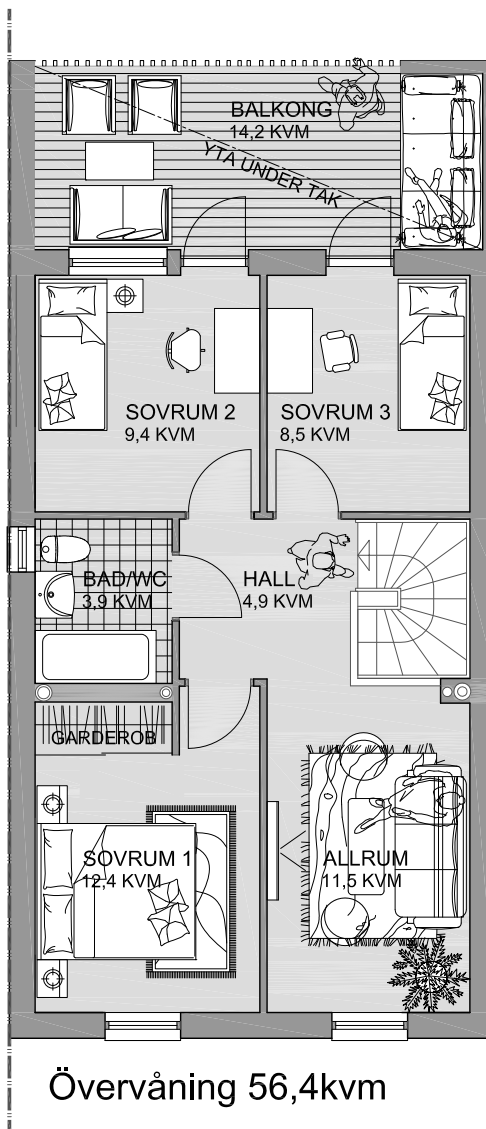

Emils Backe Ett Lägenhet 11 - 112,8kvm

- K KYLSKÅP
- F FRYS
- DM DISKMASKIN
- U/M INBYGGNADSUGN/MICRO
- K KYLSKÅP
- ☼ INDUKTIONSHÄLL
- VP VÄRMEPUMP
- TM TVÄTTMASKIN
- TT TORKTUMLARE

OBSERVERA ATT MINDRE FÖRÄNDRINGAR KAN KOMMA ATT SKE PÅ PLANLÖSNINGEN OCH ATT LÖS INREDNING I PLANERNA OVAN INTE INGÅR UTAN BARA FINNS MED PÅ RITNINGARNA FÖR ATT ILLUSTRERA RUMMENS ANVÄNDBARHET OCH STORLEK.