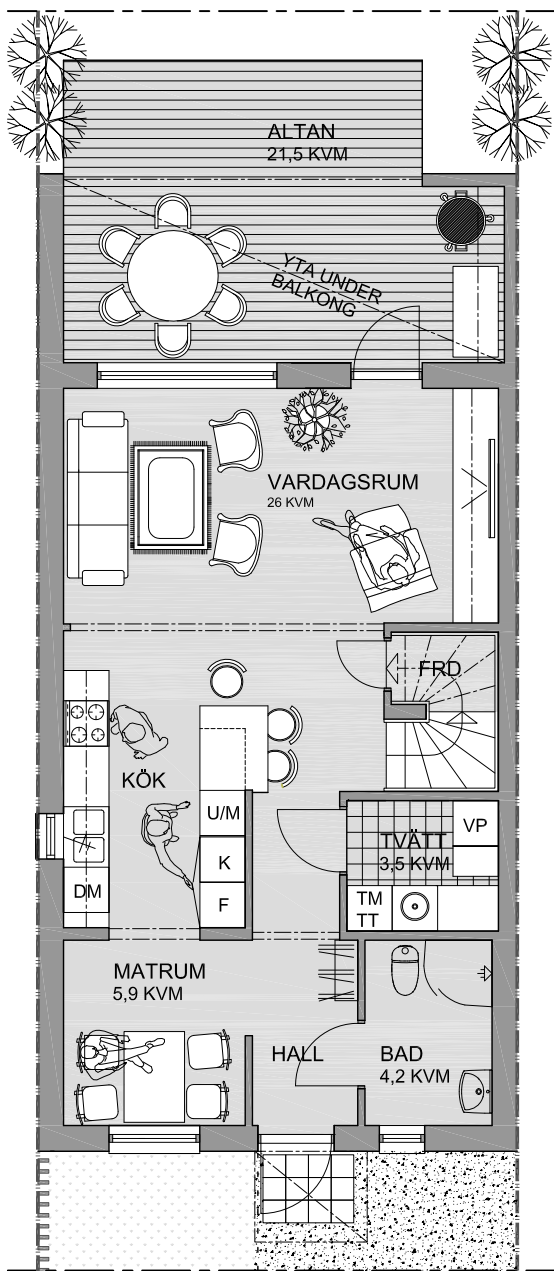

Emils Backe Ett Lägenhet 11 - 112,8kvm

- K KYLSKÅP
- F FRYS
- DM DISKMASKIN
- U/M INBYGGNADSUGN/MICRO
- K KYLSKÅP
- ☼ INDUKTIONSHÄLL
- VP VÄRMEPUMP
- TM TVÄTTMASKIN
- TT TORKTUMLARE

OBSERVERA ATT MINDRE FÖRÄNDRINGAR KAN KOMMA ATT SKE PÅ PLANLÖSNINGEN OCH ATT LÖS INREDNING I PLANERNA OVAN INTE INGÅR UTAN BARA FINNS MED PÅ RITNINGARNA FÖR ATT ILLUSTRERA RUMMENS ANVÄNDBARHET OCH STORLEK.