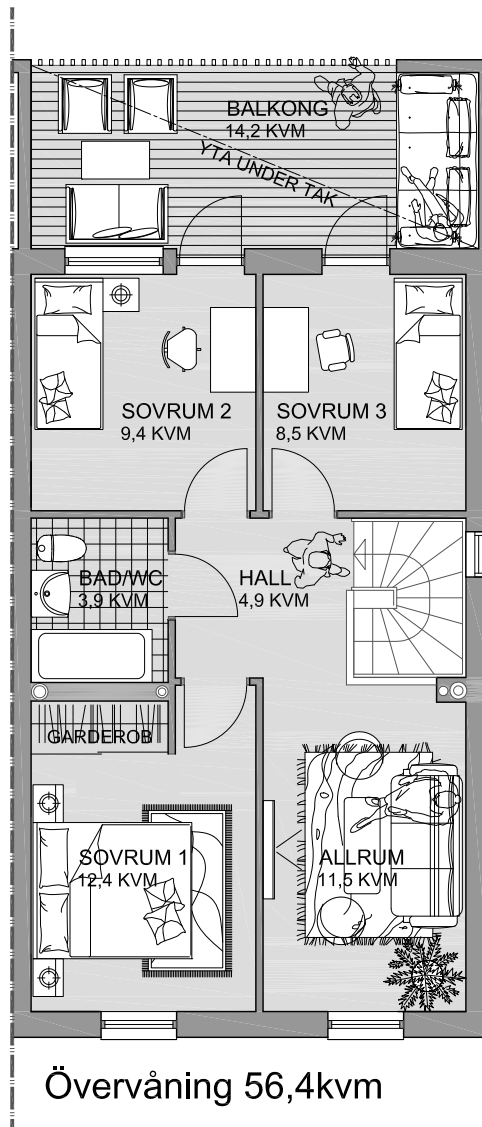

Bottenvåning 56,4kvm

Övervåning 56,4kvm

- K KYLSKÅP
- F FRYS
- DM DISKMASKIN
- U/M INBYGGNADSUGN/MICRO
- K KYLSKÅP
- ☼ INDUKTIONSHÄLL
- VP VÄRMEPUMP
- TM TVÄTTMASKIN
- TT TORKTUMLARE

OBSERVERA ATT MINDRE FÖRÄNDRINGAR KAN KOMMA ATT SKE PÅ PLANLÖSNINGEN OCH ATT LÖS INREDNING I PLANERNA OVAN INTE INGÅR UTAN BARA FINNS MED PÅ RITNINGARNA FÖR ATT ILLUSTRERA RUMMENS ANVÄNDBARHET OCH STORLEK.